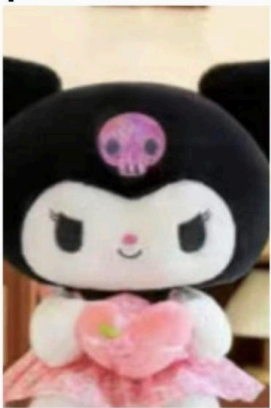

**1-409-410**

*box panda*

*30cm skin*

**zipper rabbit**

**25cm filld**

**35cm skin**

**50cm skin**

***GD DOG 40CM***