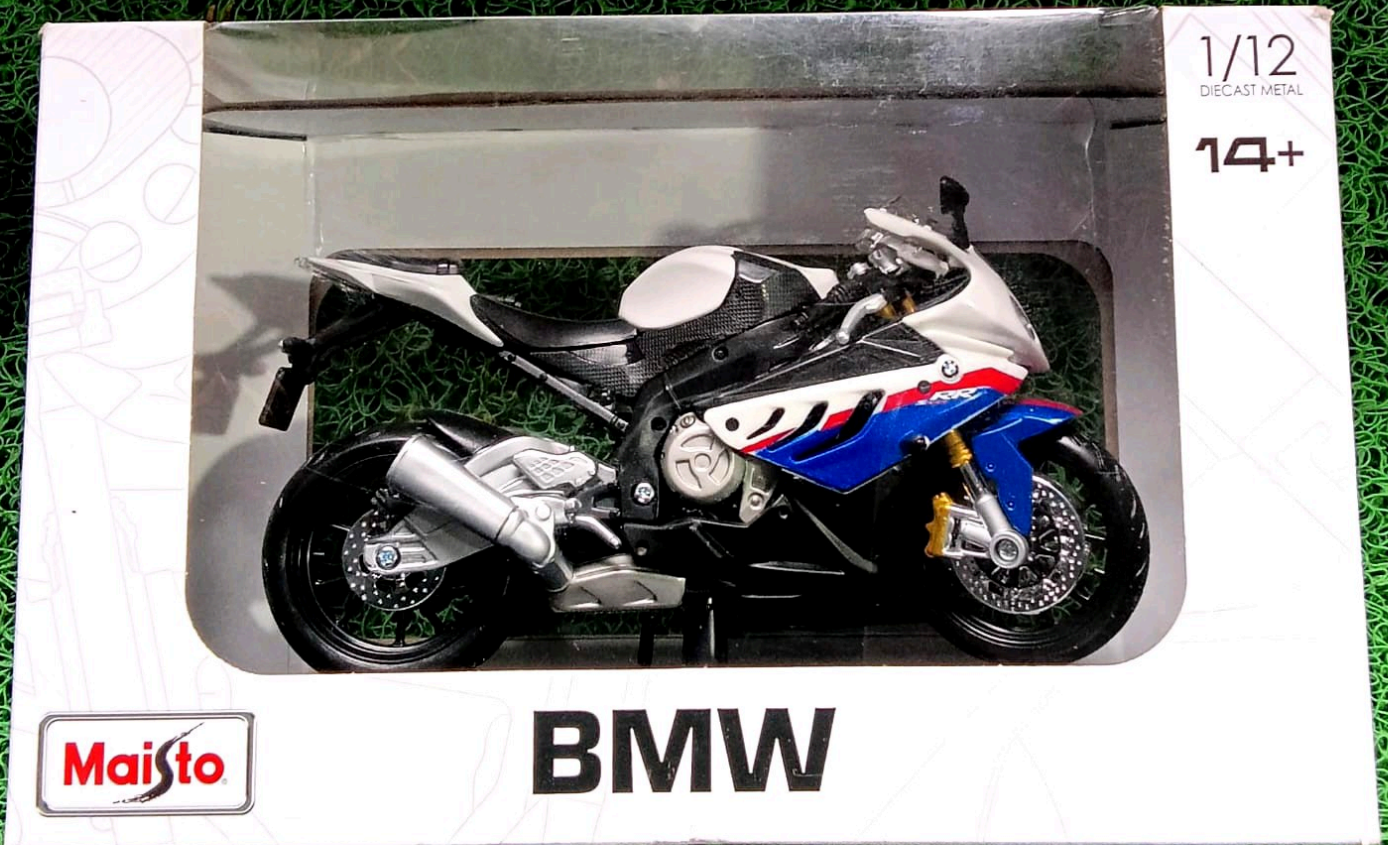

Price. 1375

**Maisto**

**Honda**

1/12  
DIECAST METAL  
14+

Price. 1375

1/12  
DIECAST METAL

14+

**Maisto**