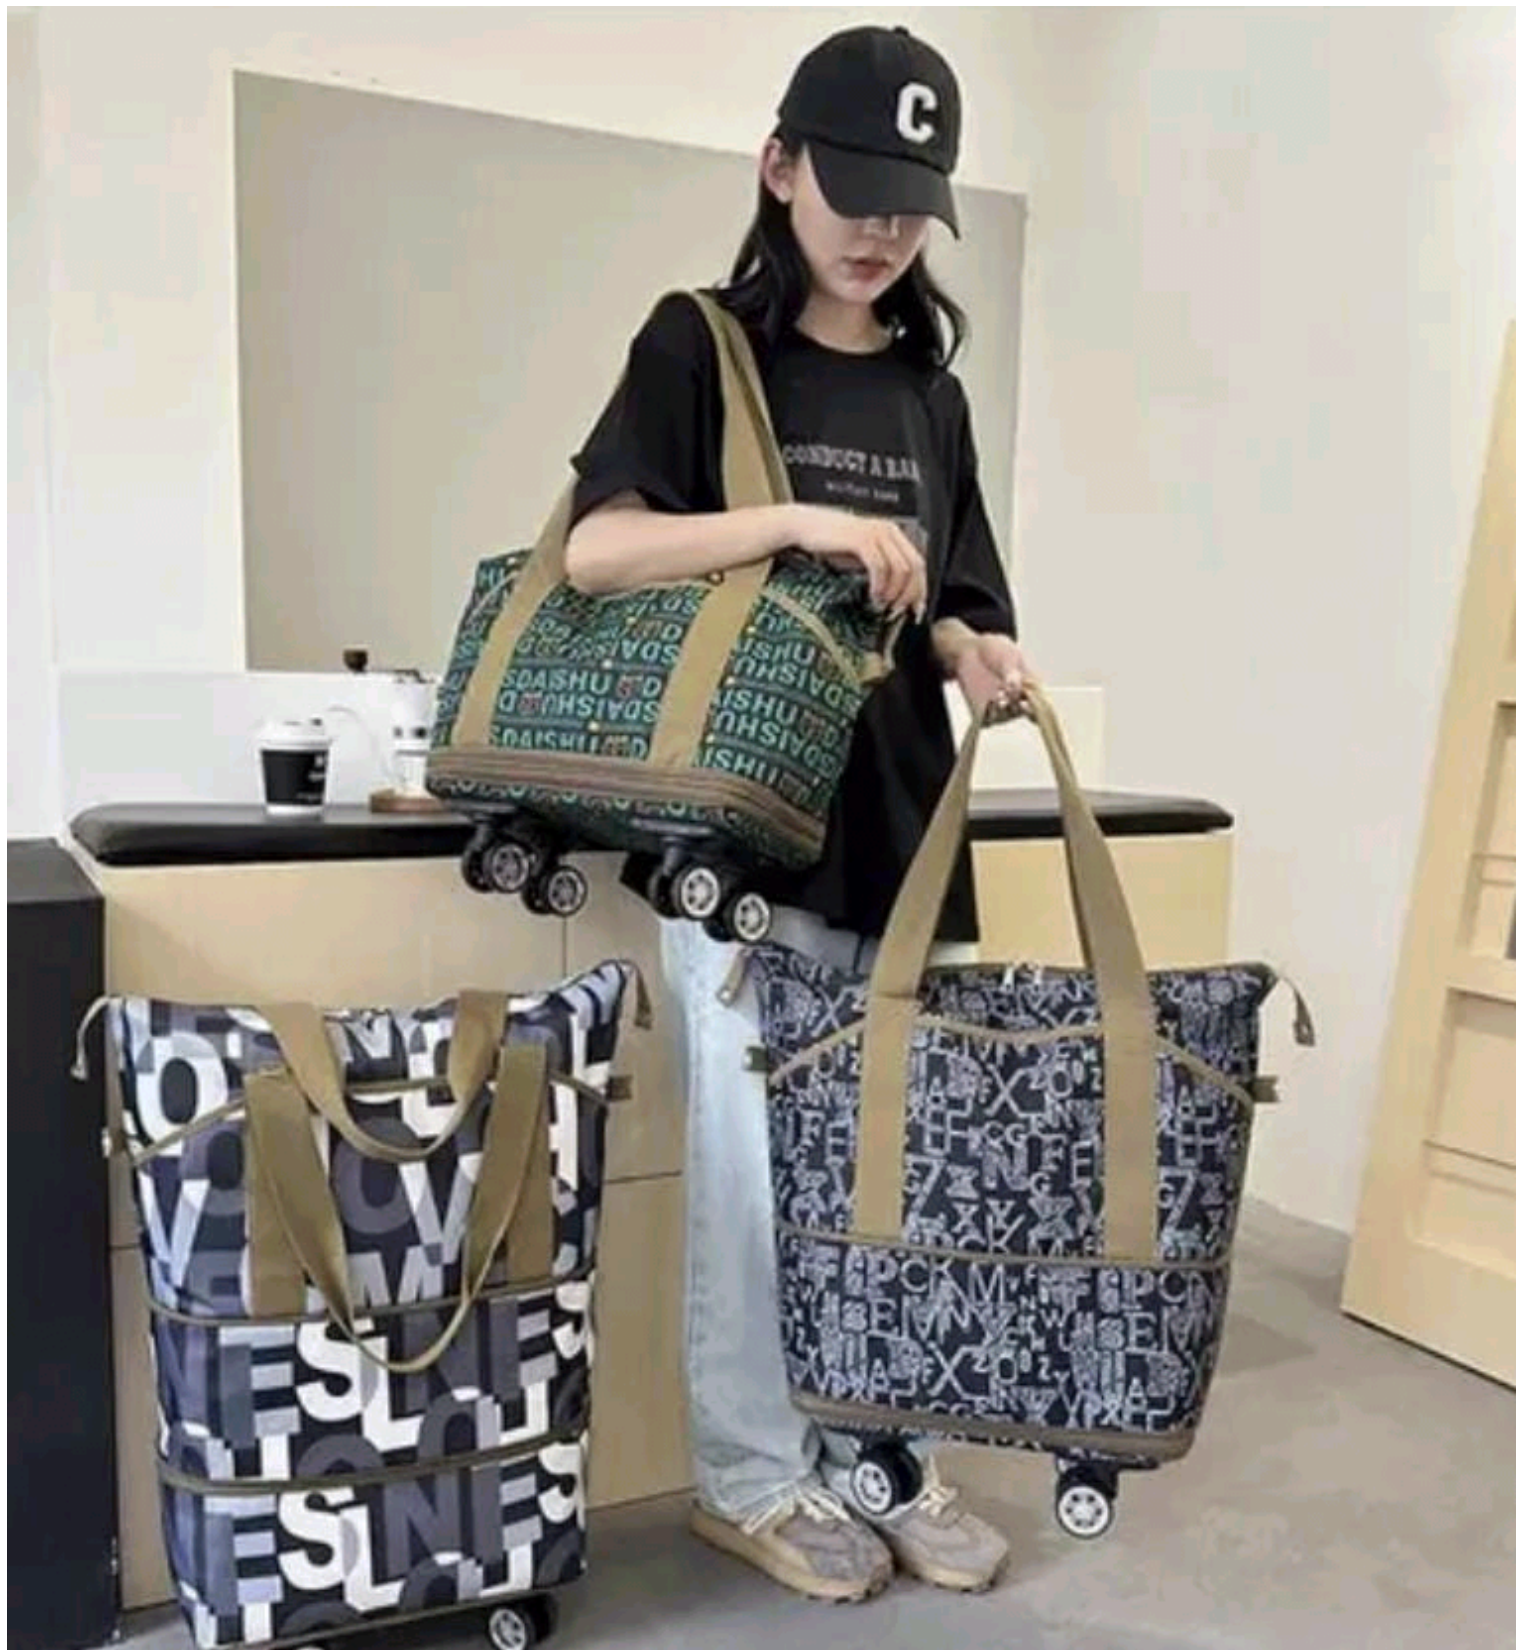

Bag Mamul Pet

11 minutes ago

Reply

有可拆卸长肩带
有三个前置插袋

后置可套拉杆袋

s-526803983

几何款

手工测量,请允许有1-3cm的误差,尺寸单位为c