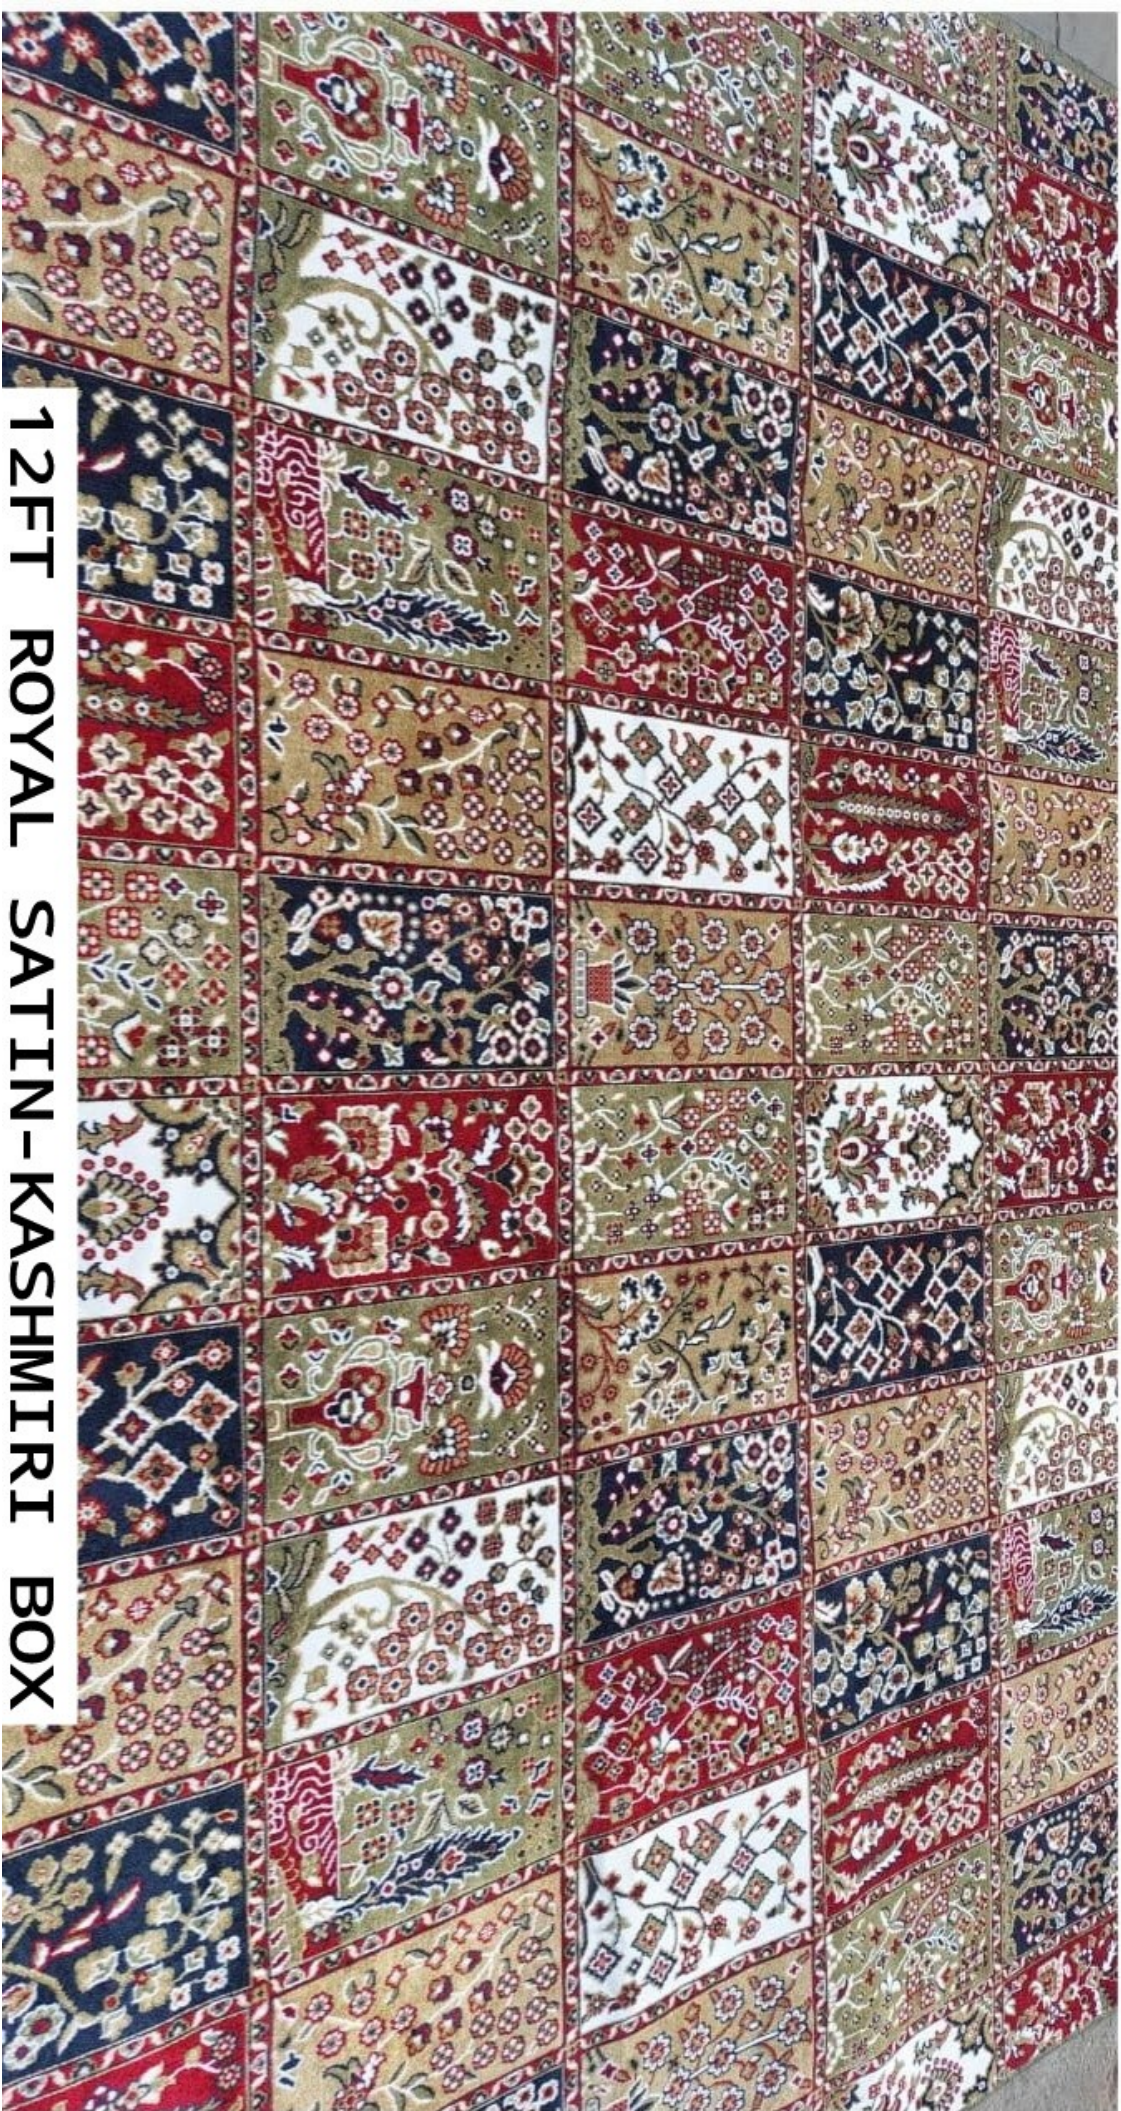

M.R.P. 100/- Sqft.

12ft ROYAL SATIN - FLORENCE MAROON

**12 FT SATIN - FLORENCE BLUE**

**12ft - ROYAL SATIN FLORENCE GOLDEN**

**12 FT SUPER SATIN- CASTLE GREEN**

**12ft SUPER SATIN - MYSTIQUE GREY**

**12ft SUPER SATIN - HARMONY GREY**

**12ft ROYAL SATIN - MISTIQUE GOLD**

**12FT ROYAL SATIN-PALACE RED**

12FT ROYAL SATIN-KASHMIRI BOX

12FT ROYAL SATIN-GULREZ MAROON

12FT ROYAL SATIN-GULREZ GREEN

**12Ft ROYAL SATIN - FLORIDA GREY**

**12FT ROYAL SATIN-FLORIDA GOLDEN**