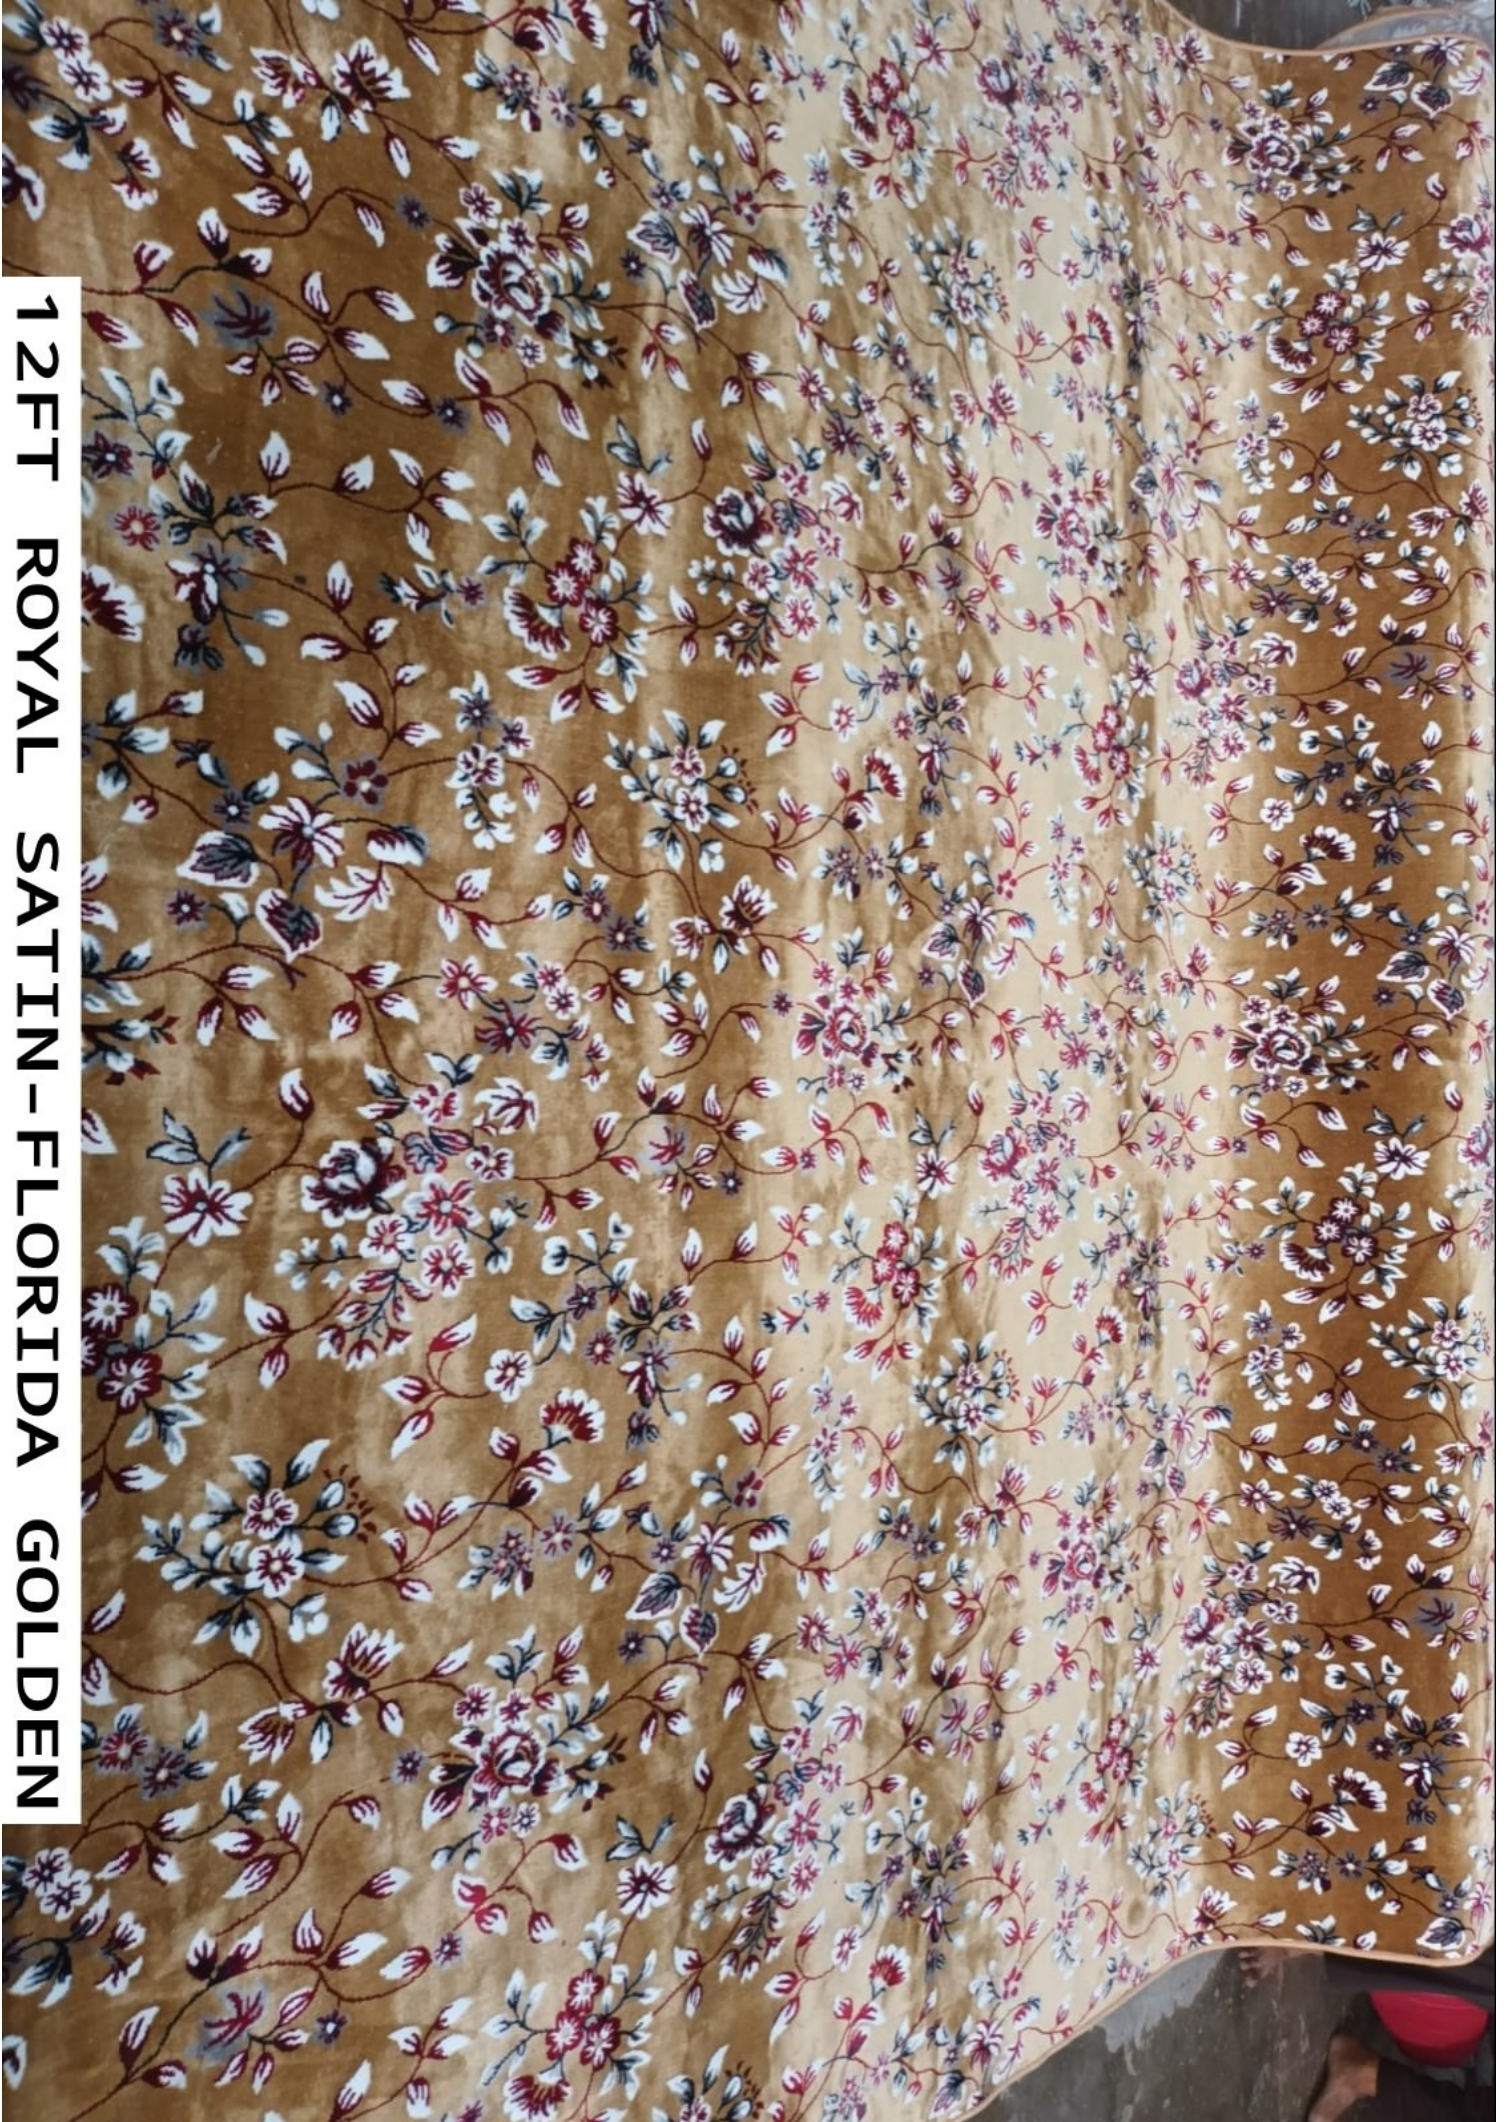

# Satin

6mm Super Soft Designer Carpet

12ft

FLORENCE MAROON

FLORENCE BLUE

GULREZ RED

MYSTIQUE GREY

GULREZ GREEN

M.R.P. 100/- Sqft.

12ft ROYAL SATIN - FLORENCE MAROON

**12 FT SATIN - FLORENCE BLUE**

**12ft - ROYAL SATIN FLORENCE GOLDEN**

**12 FT SUPER SATIN- CASTLE GREEN**

**12ft SUPER SATIN - MYSTIQUE GREY**

**12ft SUPER SATIN - HARMONY GREY**

**12ft ROYAL SATIN - MISTIQUE GOLD**

**12FT ROYAL SATIN-PALACE RED**

12FT ROYAL SATIN-KASHMIRI BOX

12FT ROYAL SATIN-GULREZ MAROON

12FT ROYAL SATIN-GULREZ GREEN

**12Ft ROYAL SATIN - FLORIDA GREY**

**12FT ROYAL SATIN-FLORIDA GOLDEN**