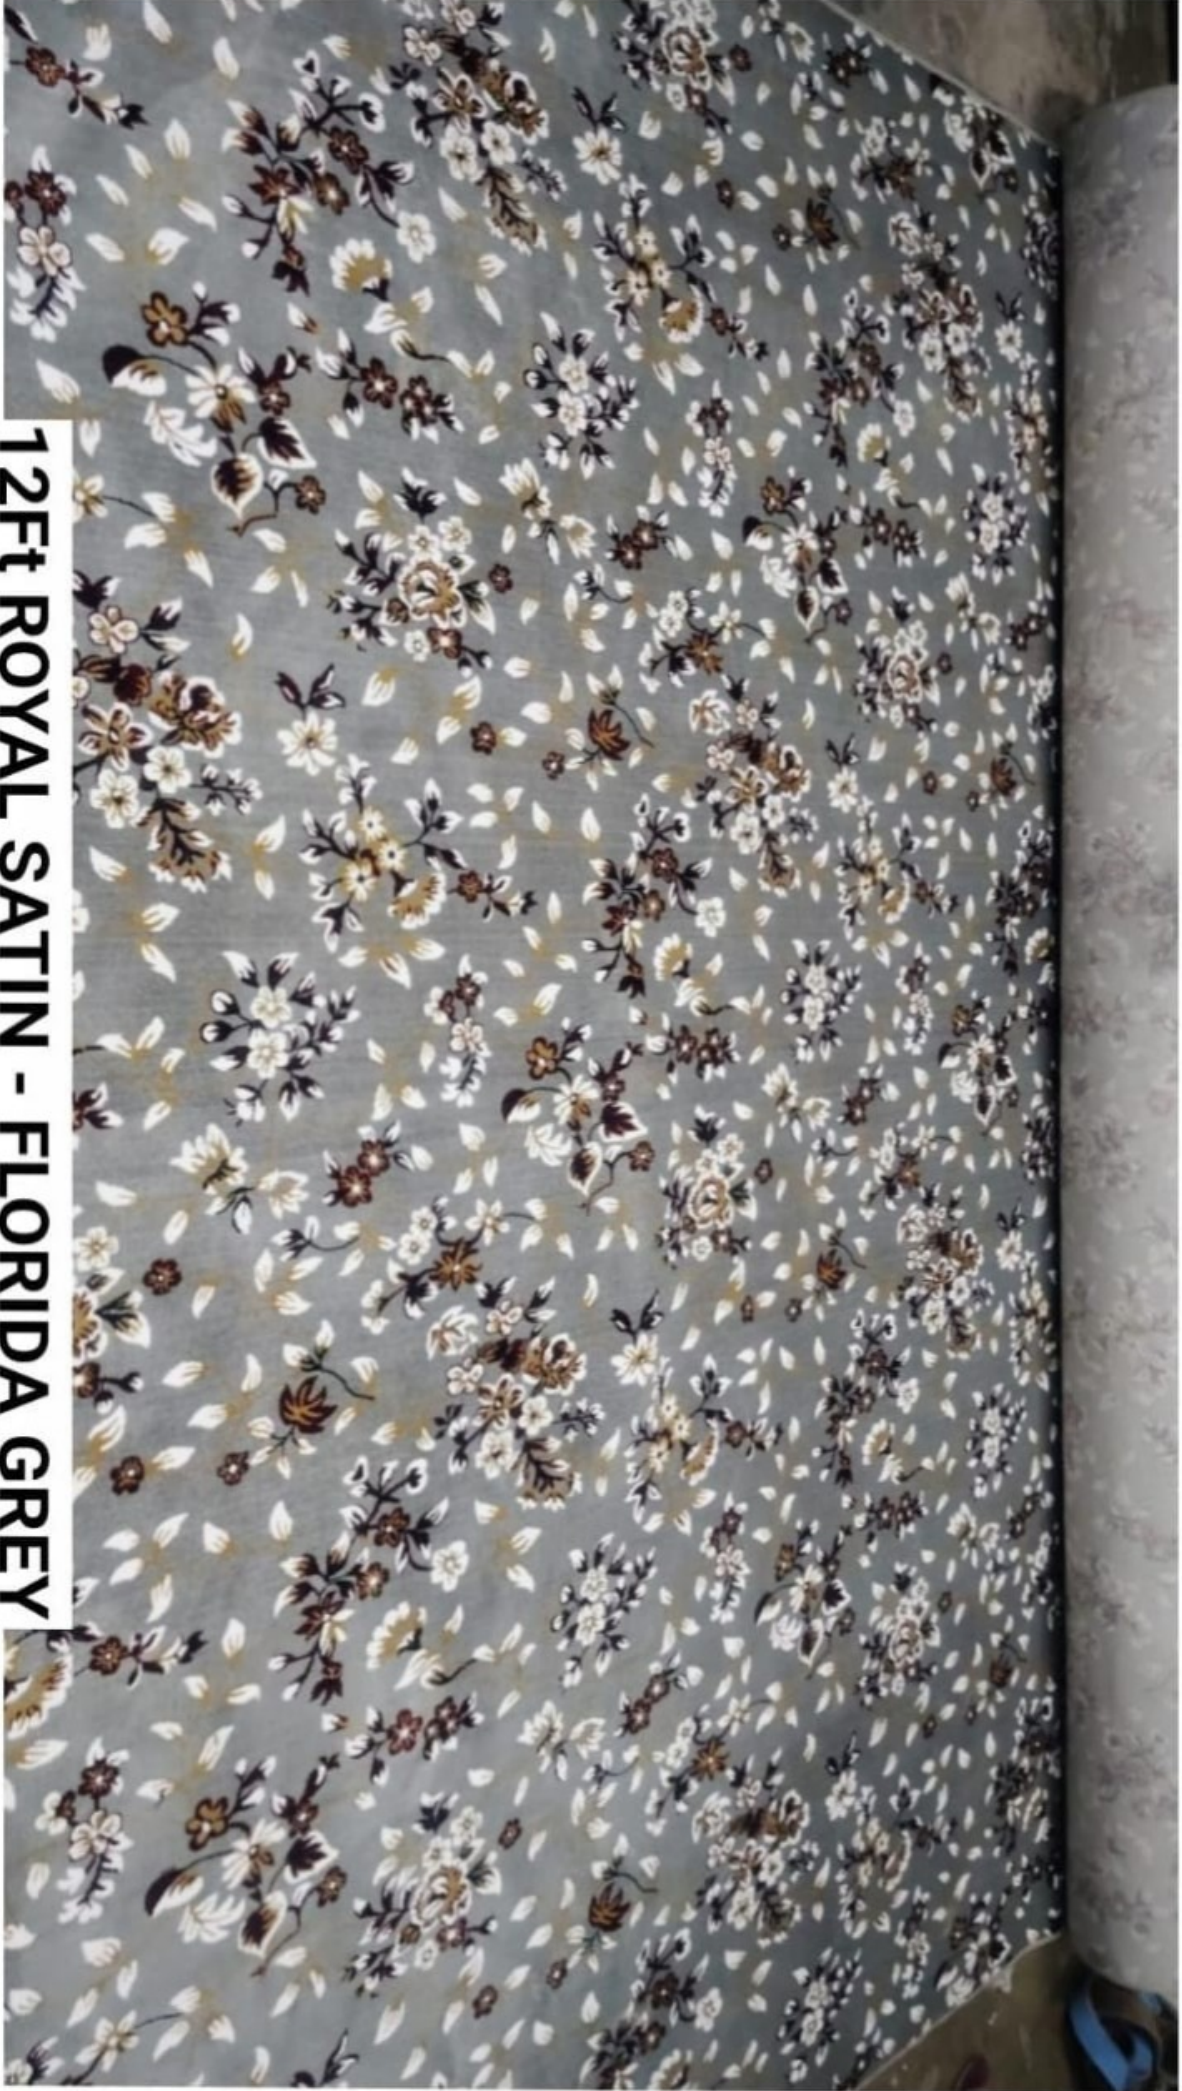

M.R.P. 100/- Sqft.

12ft ROYAL SATIN - FLORENCE MAROON

**12 FT SATIN - FLORENCE BLUE**

**12ft - ROYAL SATIN FLORENCE GOLDEN**

**12 FT SUPER SATIN- CASTLE GREEN**

**12ft SUPER SATIN - MYSTIQUE GREY**

**12ft SUPER SATIN - HARMONY GREY**

**12ft ROYAL SATIN - MISTIQUE GOLD**

**12FT ROYAL SATIN-PALACE RED**

12FT ROYAL SATIN-KASHMIRI BOX

12FT ROYAL SATIN-GULREZ MAROON

12FT ROYAL SATIN-GULREZ GREEN

**12Ft ROYAL SATIN - FLORIDA GREY**

**12FT ROYAL SATIN-FLORIDA GOLDEN**