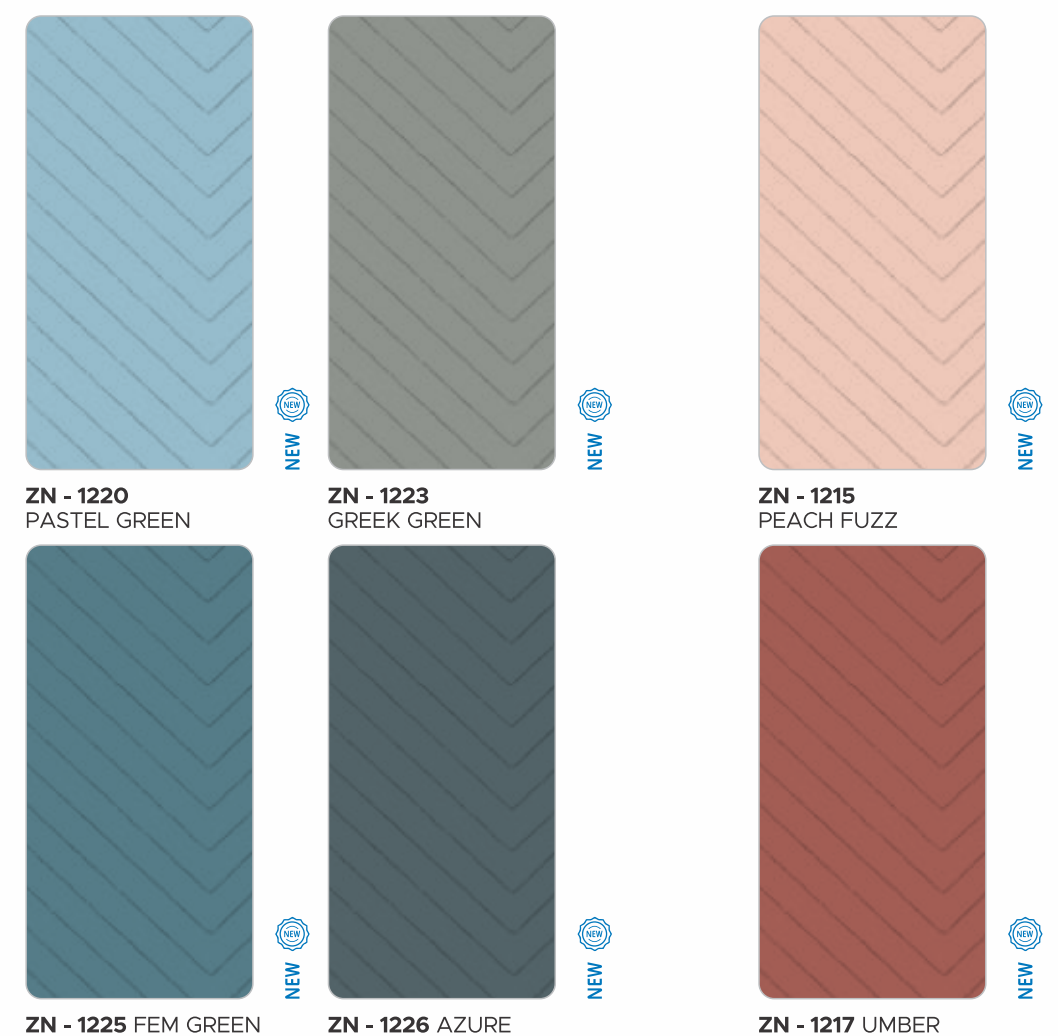

LI - NEAR DESIGN
CHARM