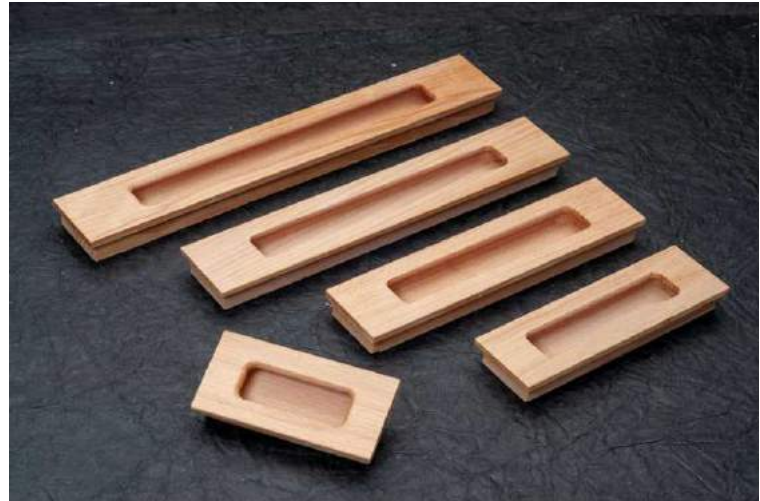

Council Round No. 2

Size	2 x 2	2.5 x 2.5							
------	-------	-----------	--	--	--	--	--	--	--

Council SQ No. 1

Size	2 x 2	2.5 x 2.5	3 x 3						
------	-------	-----------	-------	--	--	--	--	--	--

Wooden Council No. 727 Round

Size	96mm	160mm	224mm	288mm
------	------	-------	-------	-------

Wooden Council No. 727 SQ

Size	96mm	160mm	224mm	288mm
------	------	-------	-------	-------

Wooden Handle No. 726

Size	96mm	128mm	160mm	224mm	18"	24"	36"
------	------	-------	-------	-------	-----	-----	-----