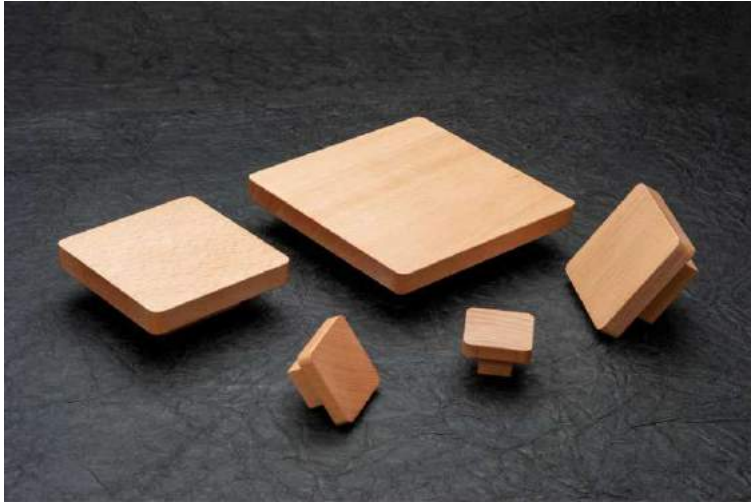

Wooden Knob No. 6