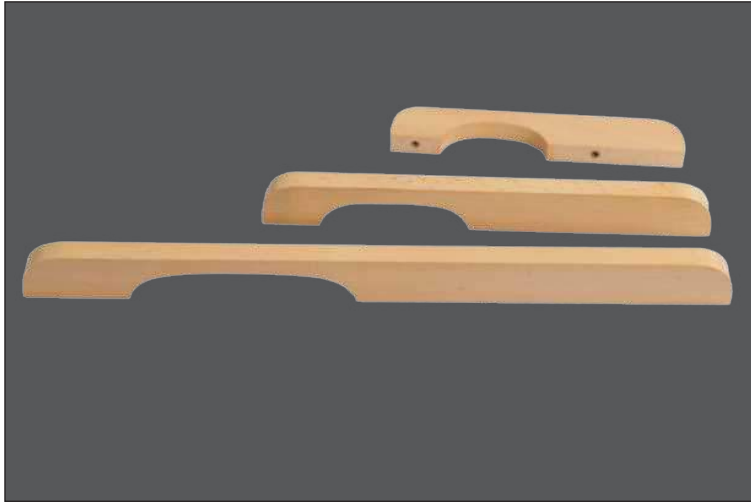

Wooden Handle No. 923