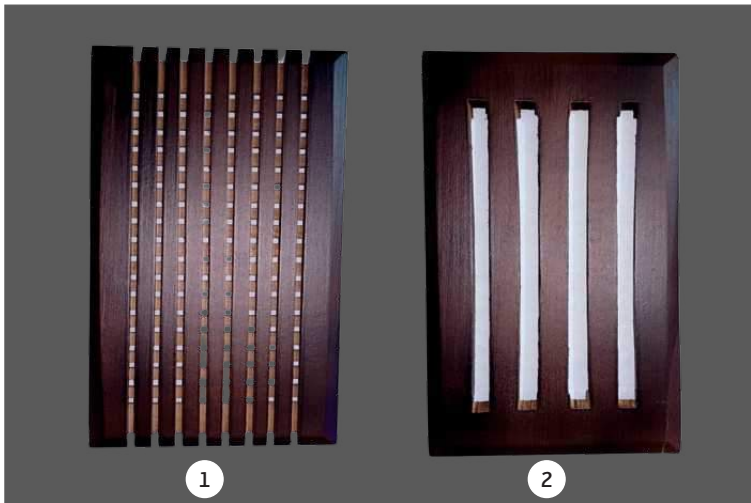

Wooden Jalli