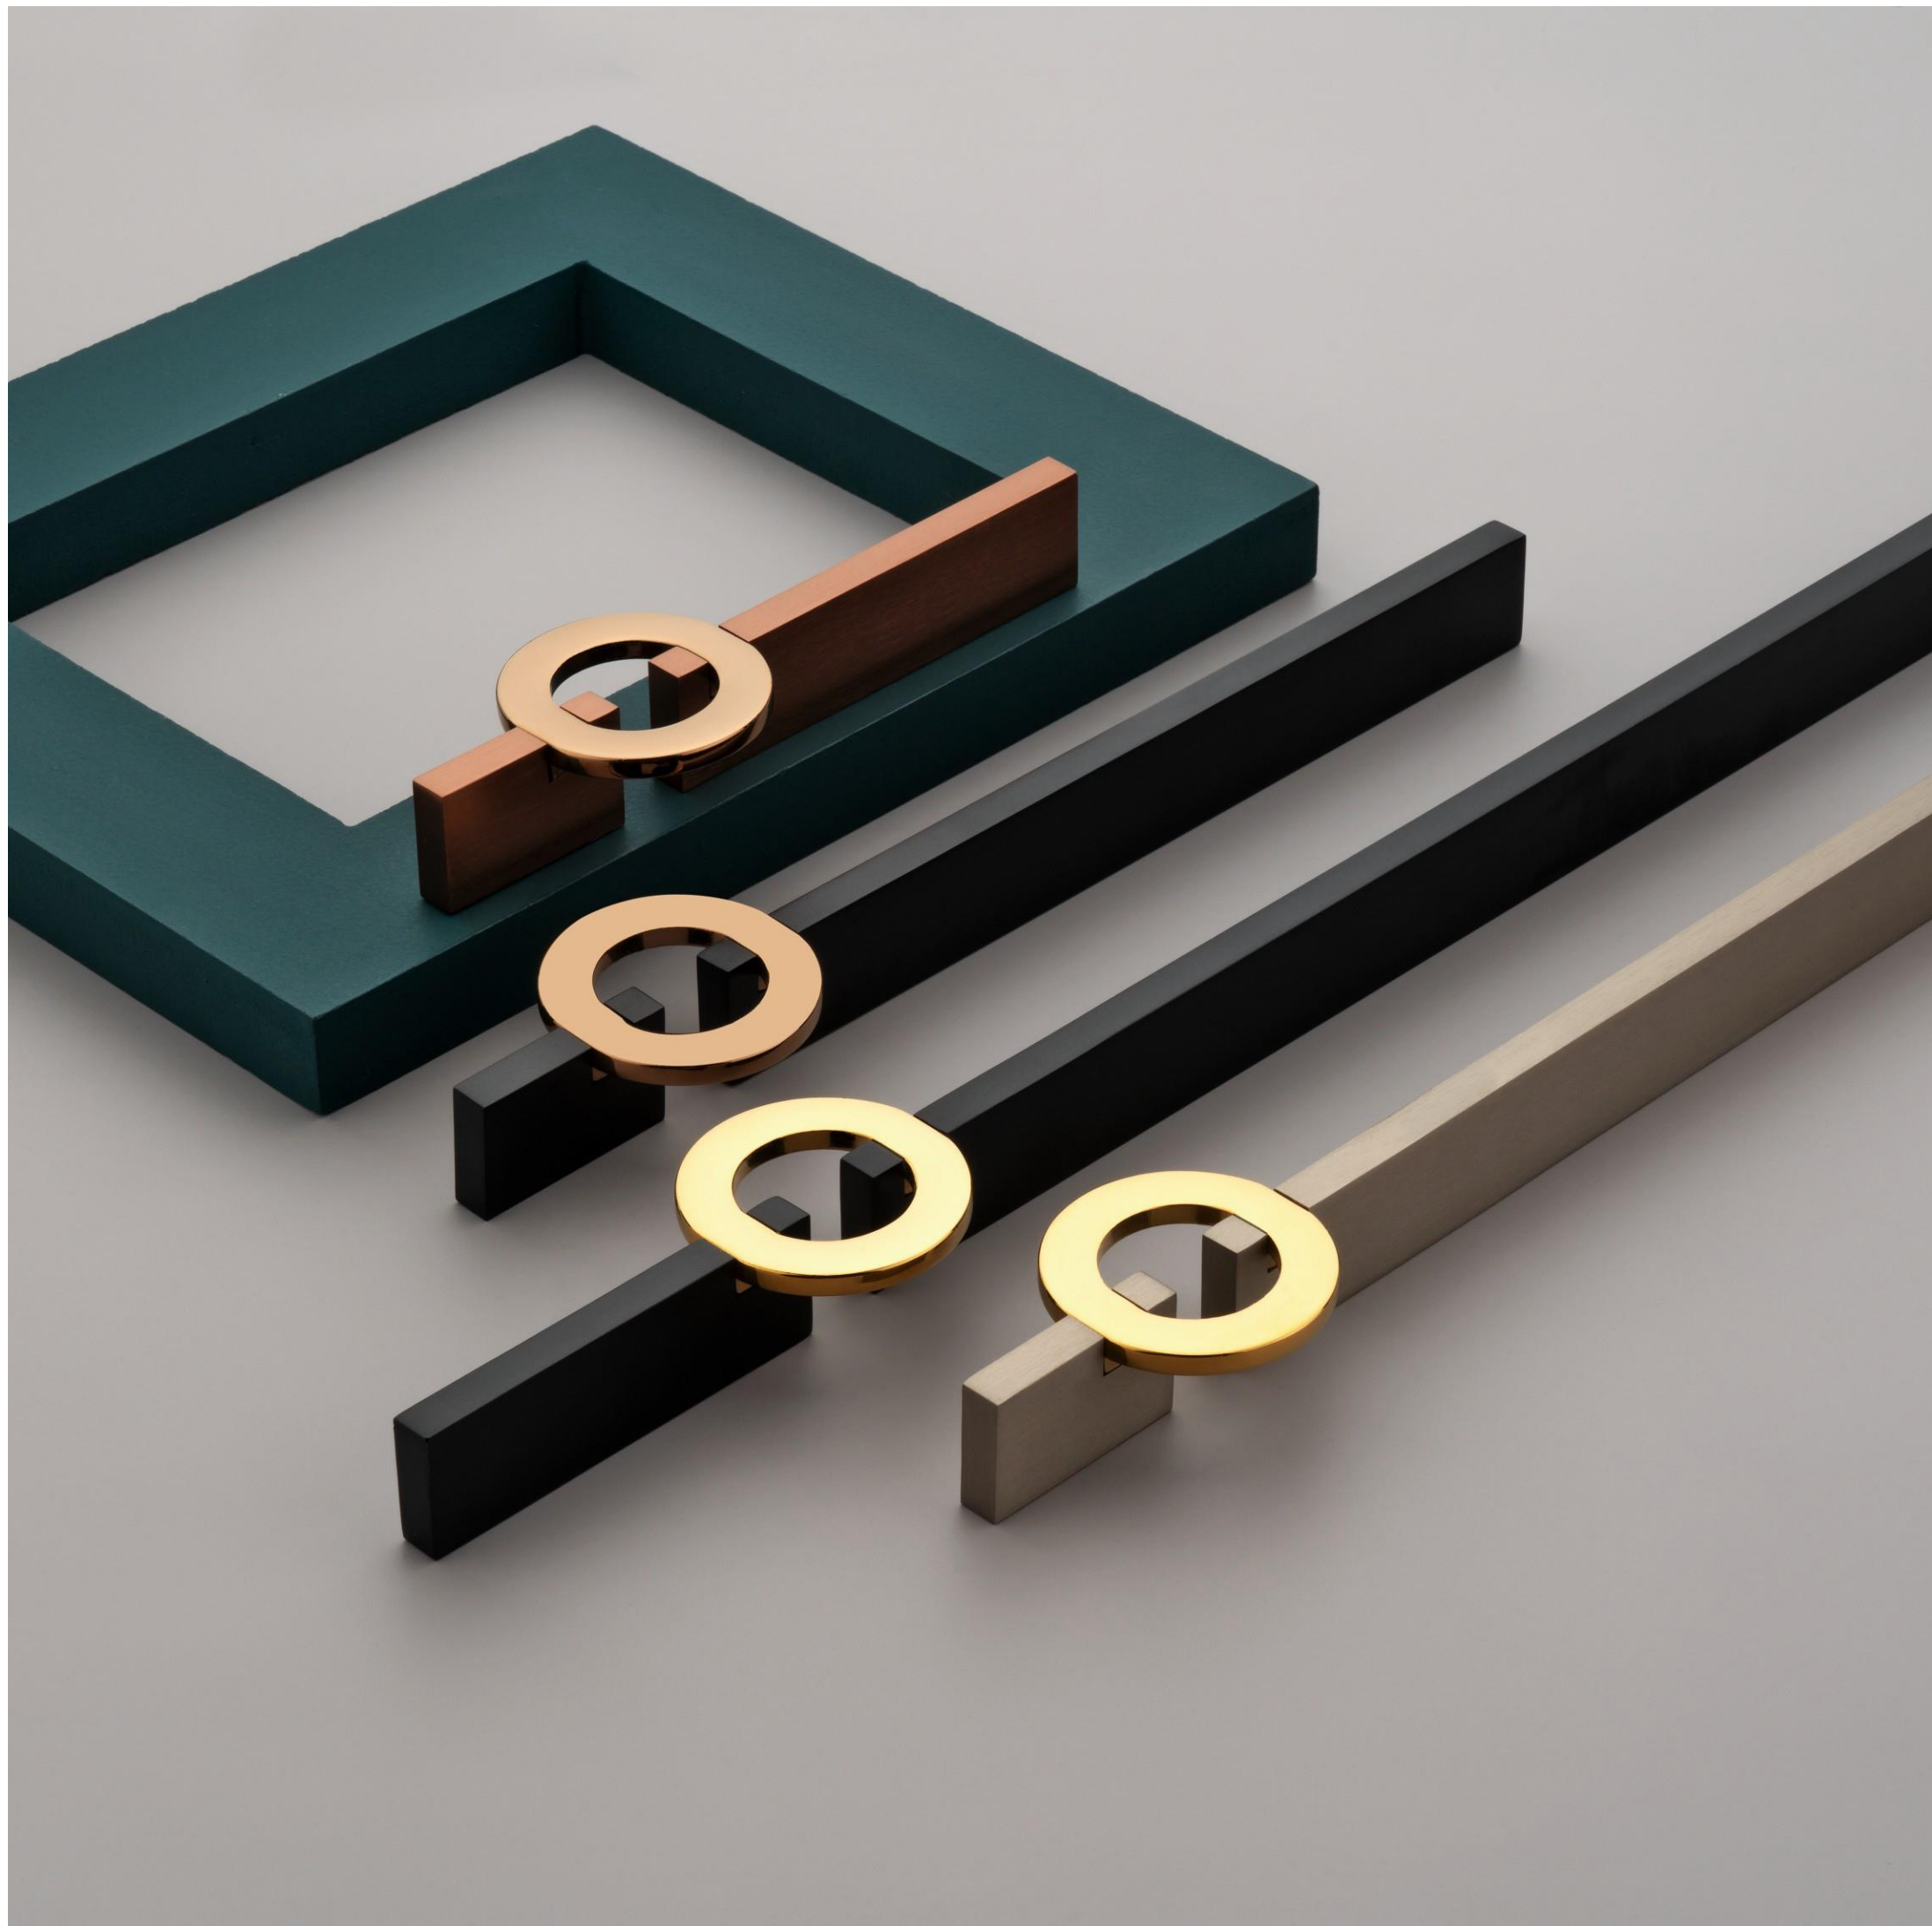

Finish

Black, Rose Gold, S.S, Gray, Gold, C.P
PVD Gold, PVD Rose Gold

SHINEY[®]
EXCLUSIVE HARDWARE FITTINGS

AL-16

Size	96	160	224	288	448	576	896	1152
Packing	20	15	15	15	15	15	15	15
MRP. ₹	260/-	366/-	478/-	586/-	864/-	1092/-	1924/-	2640/-
₹ MRP. ₹	386/-	554/-	728/-	896/-	1330/-	1686/-	2798/-	3740/-