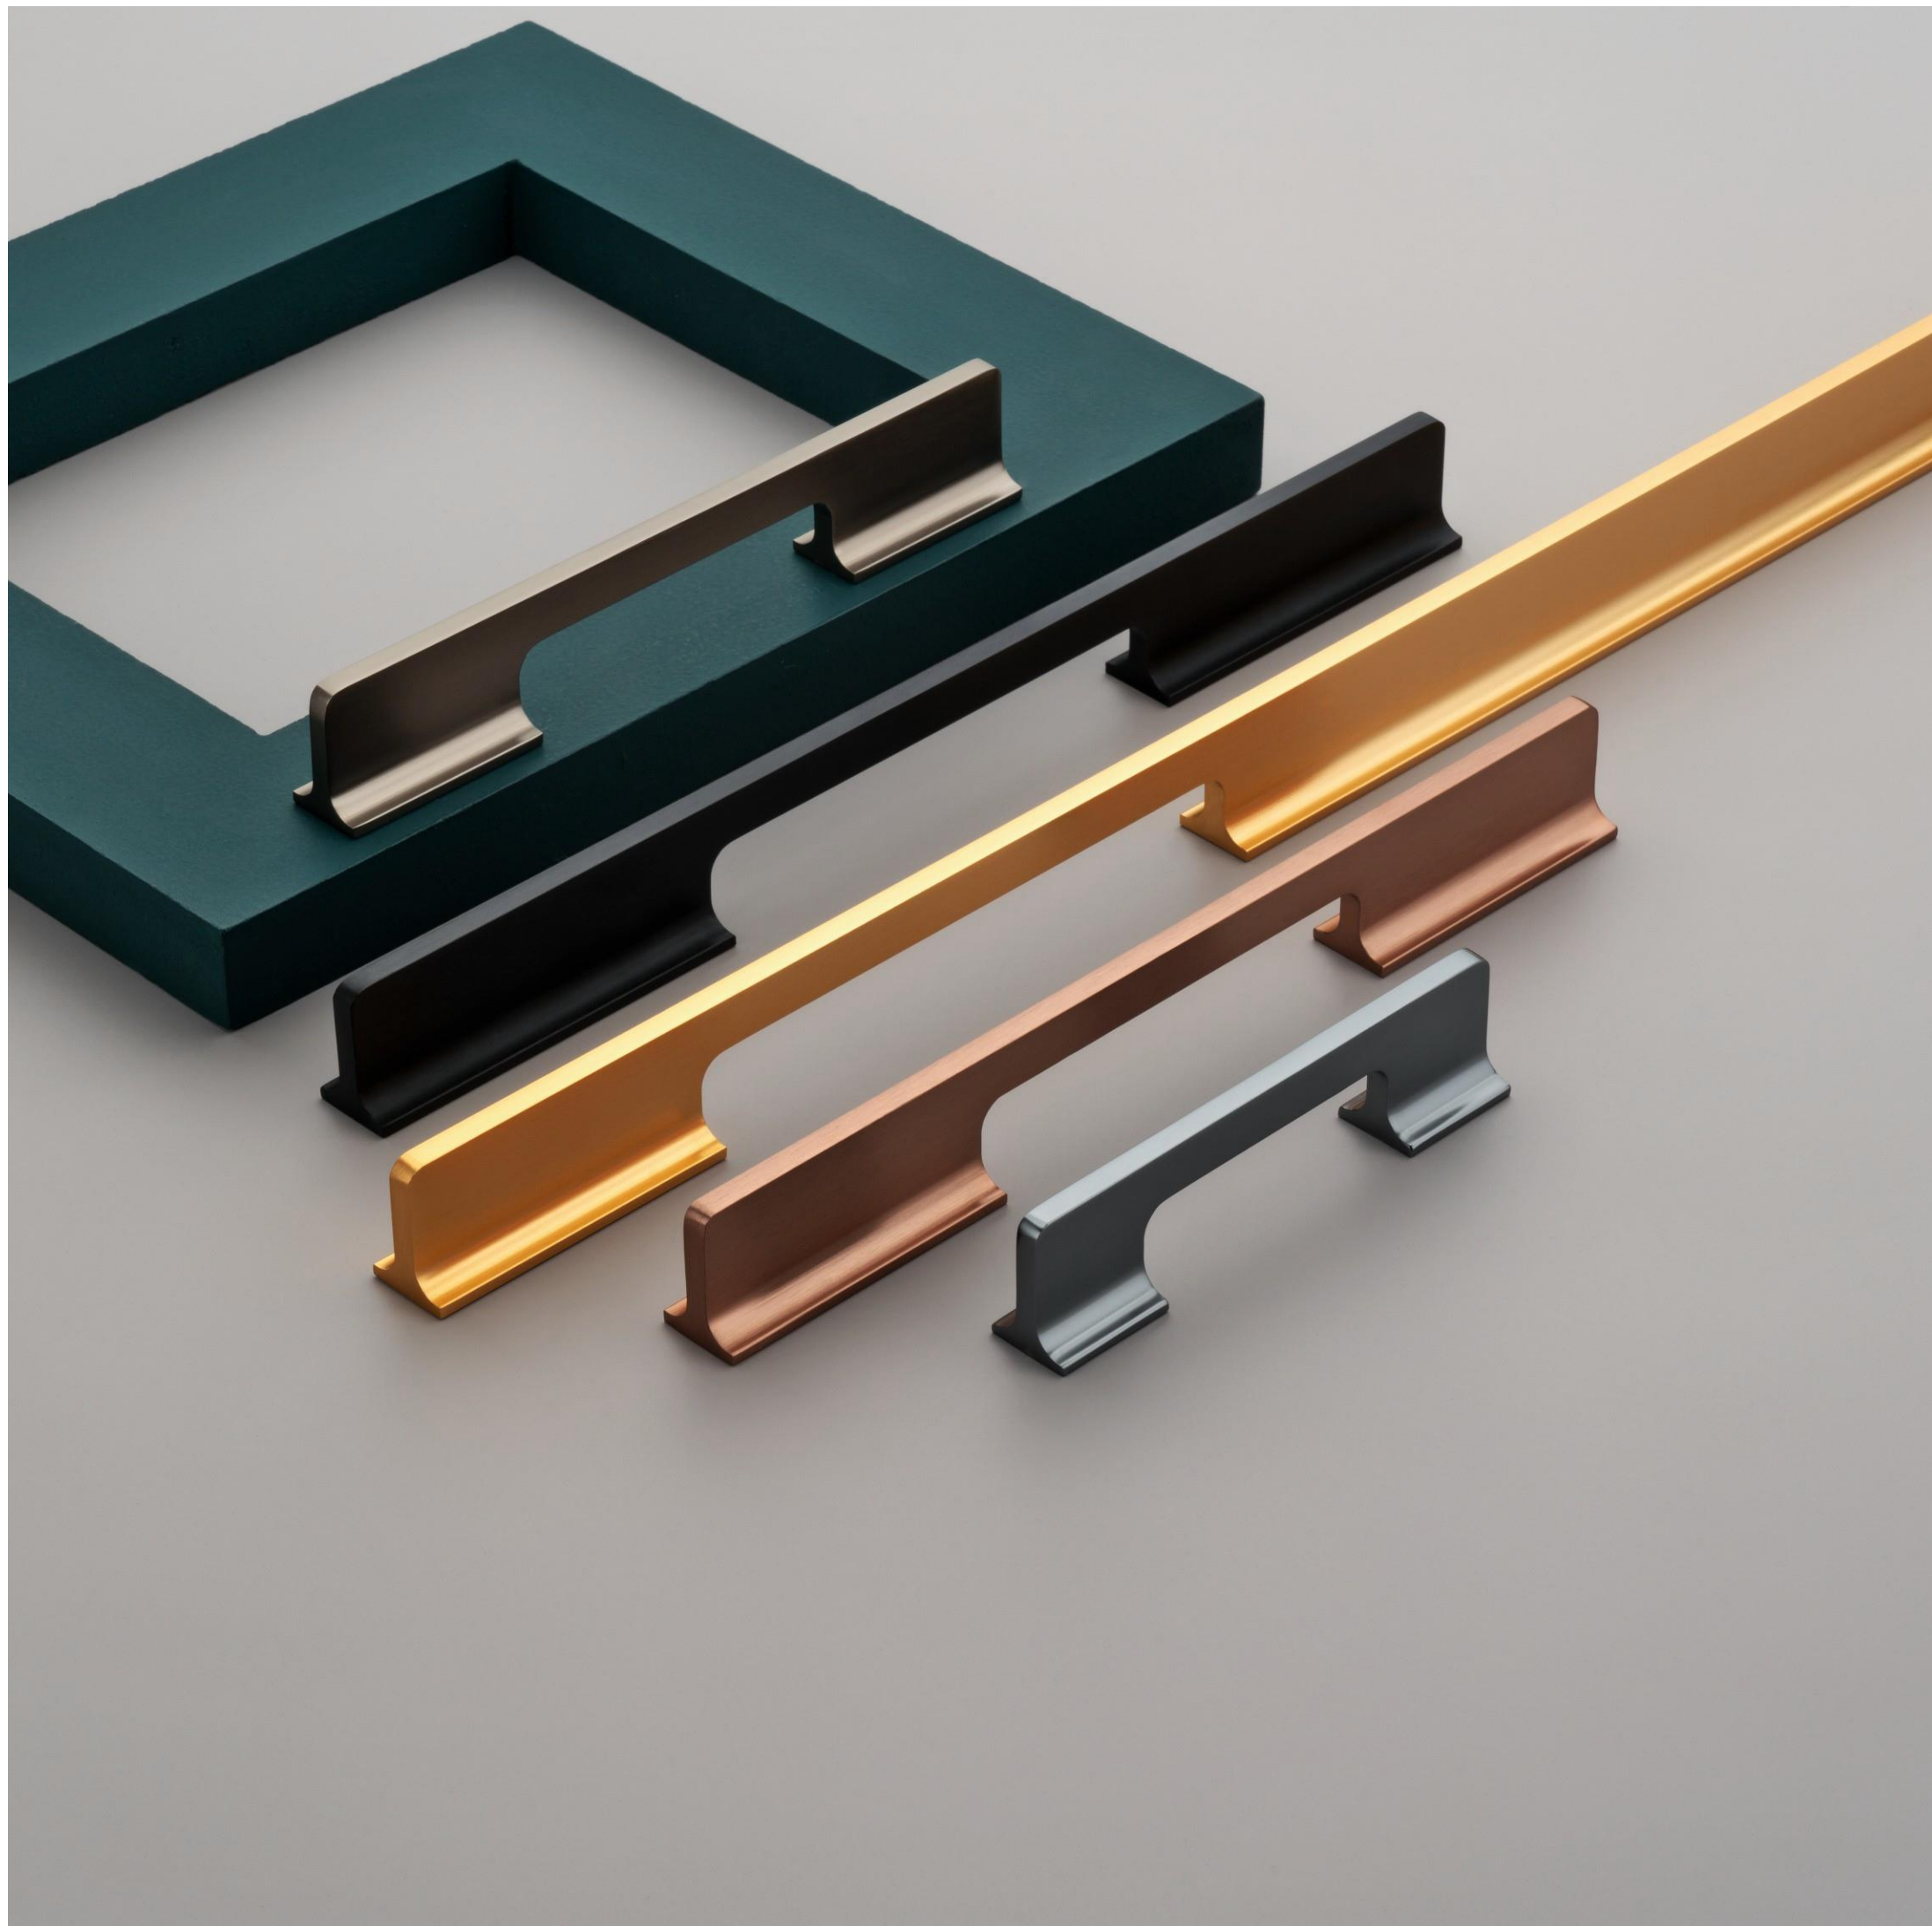

Finish

Black, Rose Gold, S.S, Gray, Gold, C.P
PVD Gold, PVD Rose Gold

SHiNEY[®]
EXCLUSIVE HARDWARE FITTINGS

AL-06

Size	96	160	224	288	448	576	896	1152
Packing	25	15	15	15	14	14	14	14
MRP. ₹	236/-	356/-	482/-	602/-	914/-	1170/-	2072/-	2850/-
₹ MRP. ₹	346/-	526/-	714/-	896/-	1364/-	1750/-	2930/-	3940/-