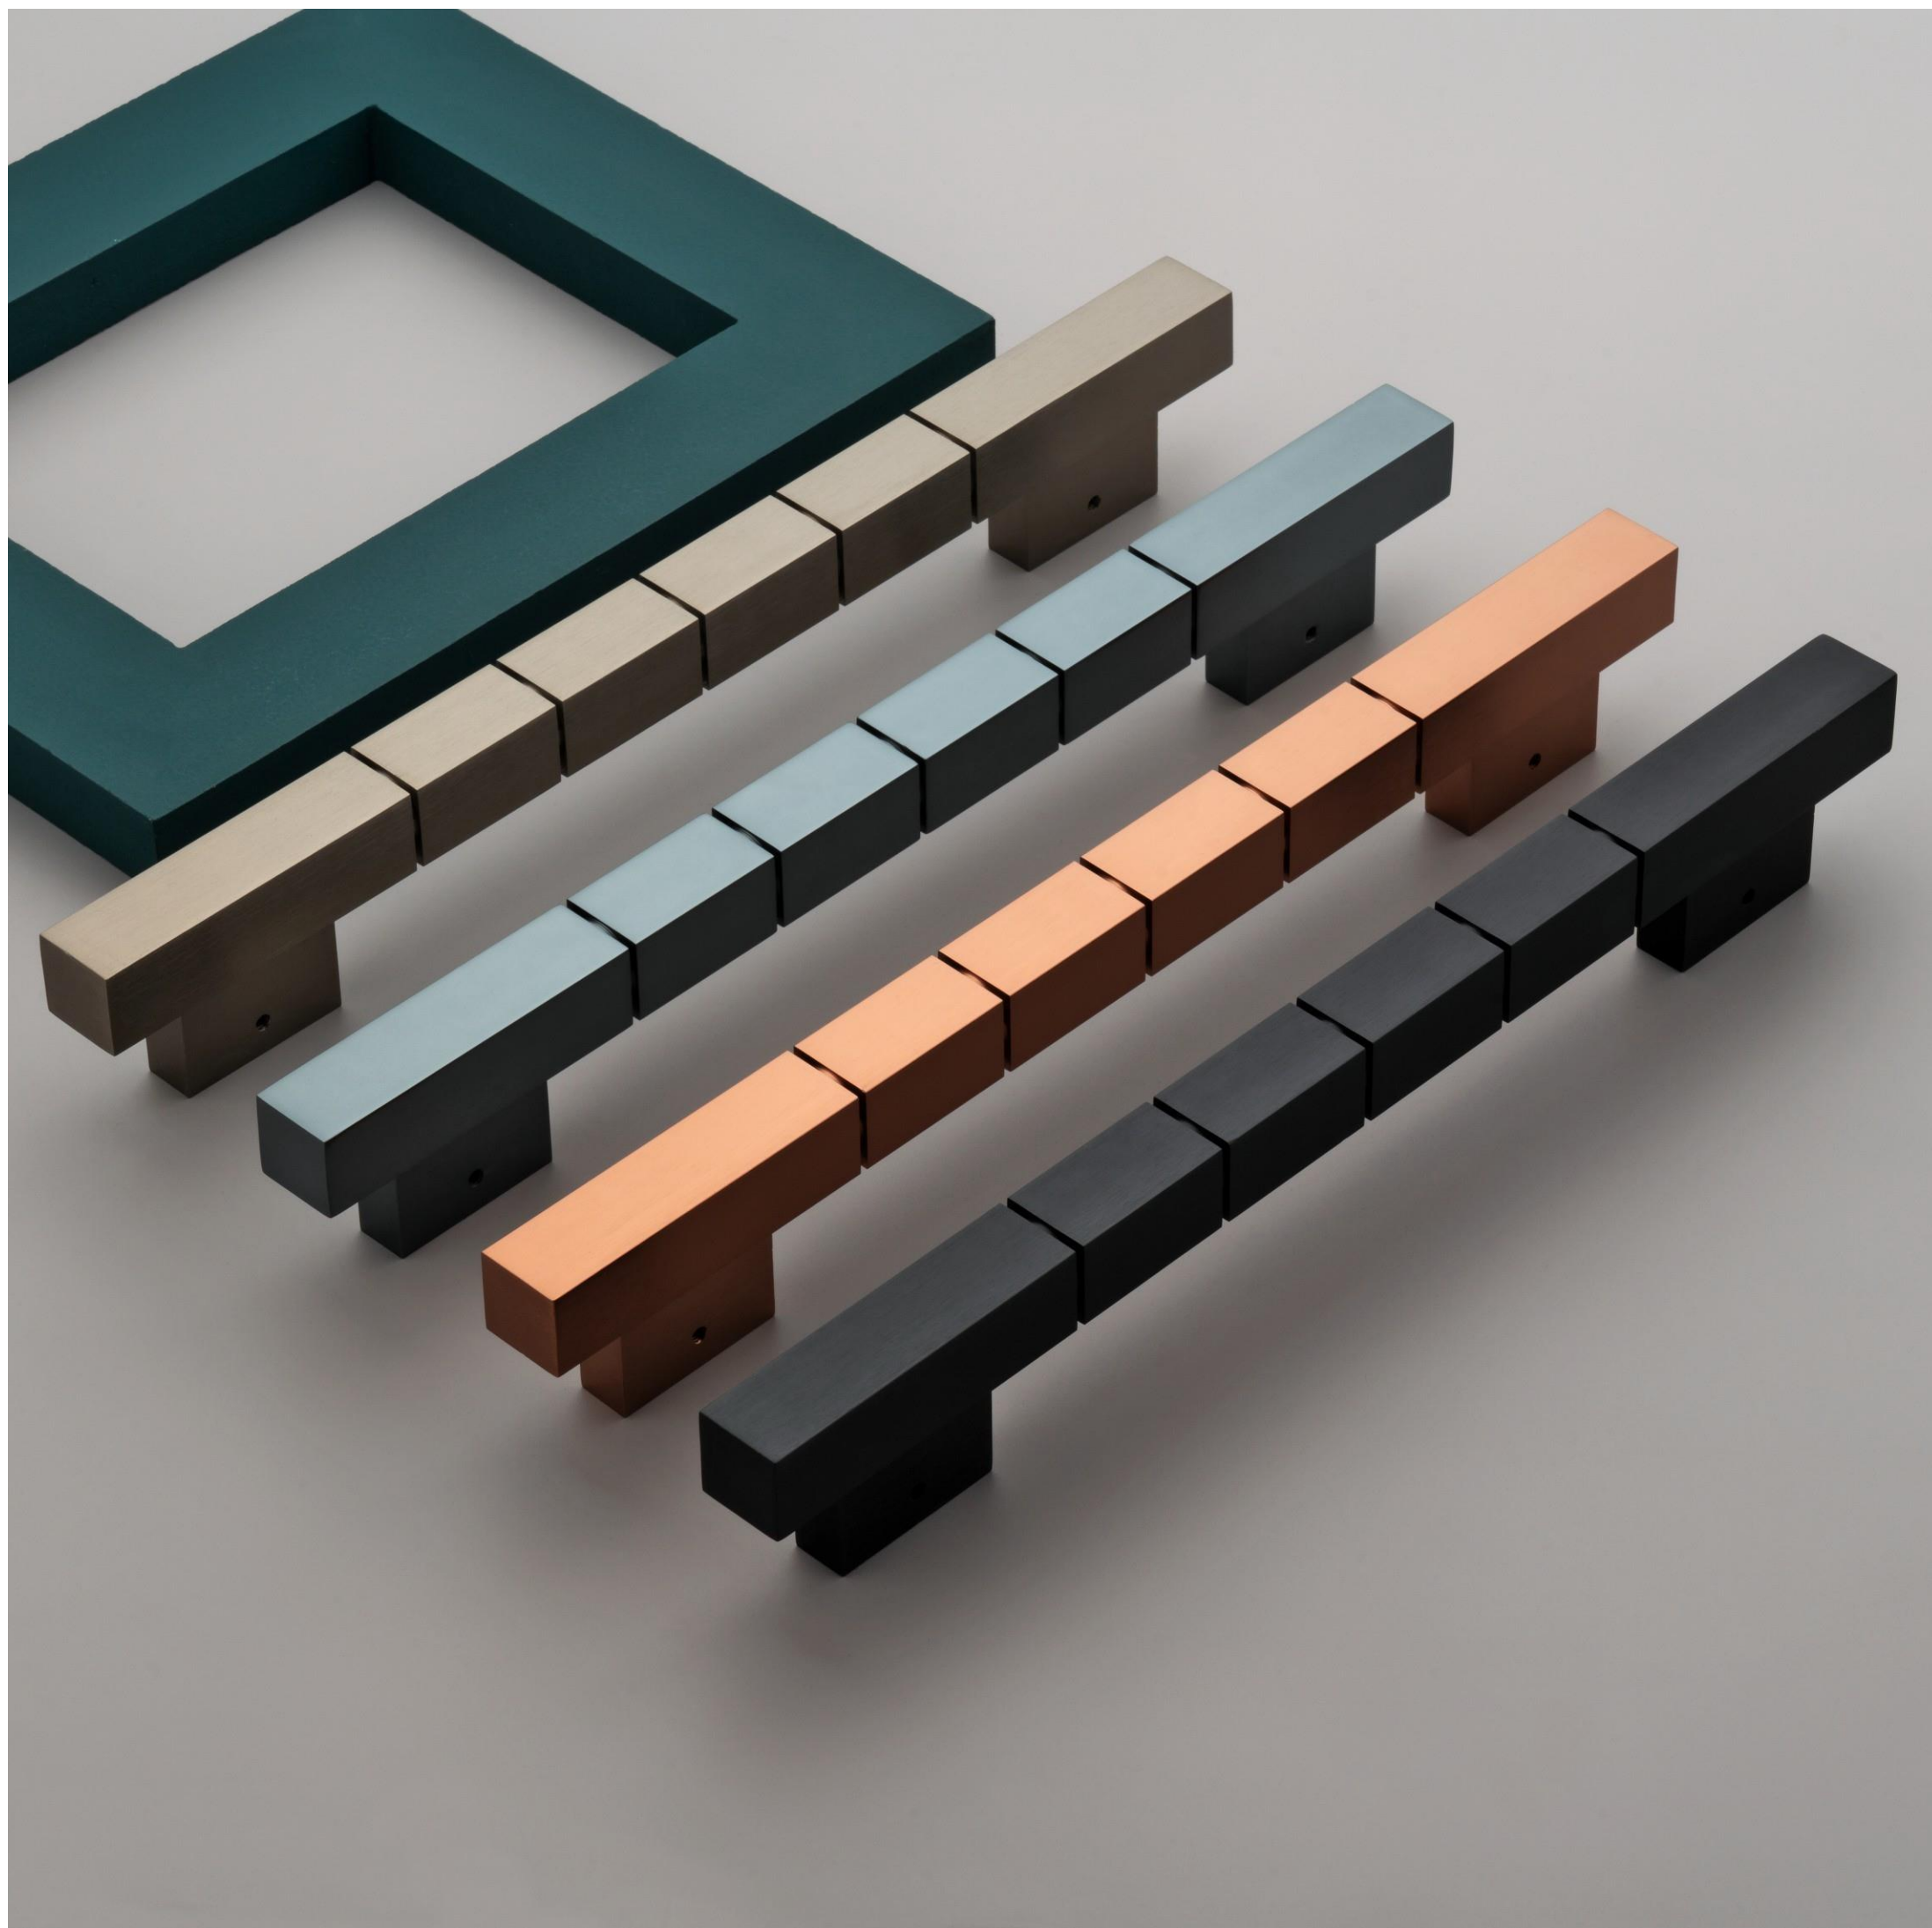

**MAIN DOOR
HANDLE**

Finish

Black, RG, SS, Gray, Gold, PVD
Glod, PVD Rose Gold

SHINEY[®]
EXCLUSIVE HARDWARE FITTINGS

DH-01

Size	300	450	600	900	1200
Packing	1-Set	1-Set	1-Set	1-Set	1-Set
MRP. ₹	3000/-	3900/-	4750/-	6700/-	9300/-
PVD MRP. ₹	4050/-	5200/-	6400/-	9400/-	12600/-