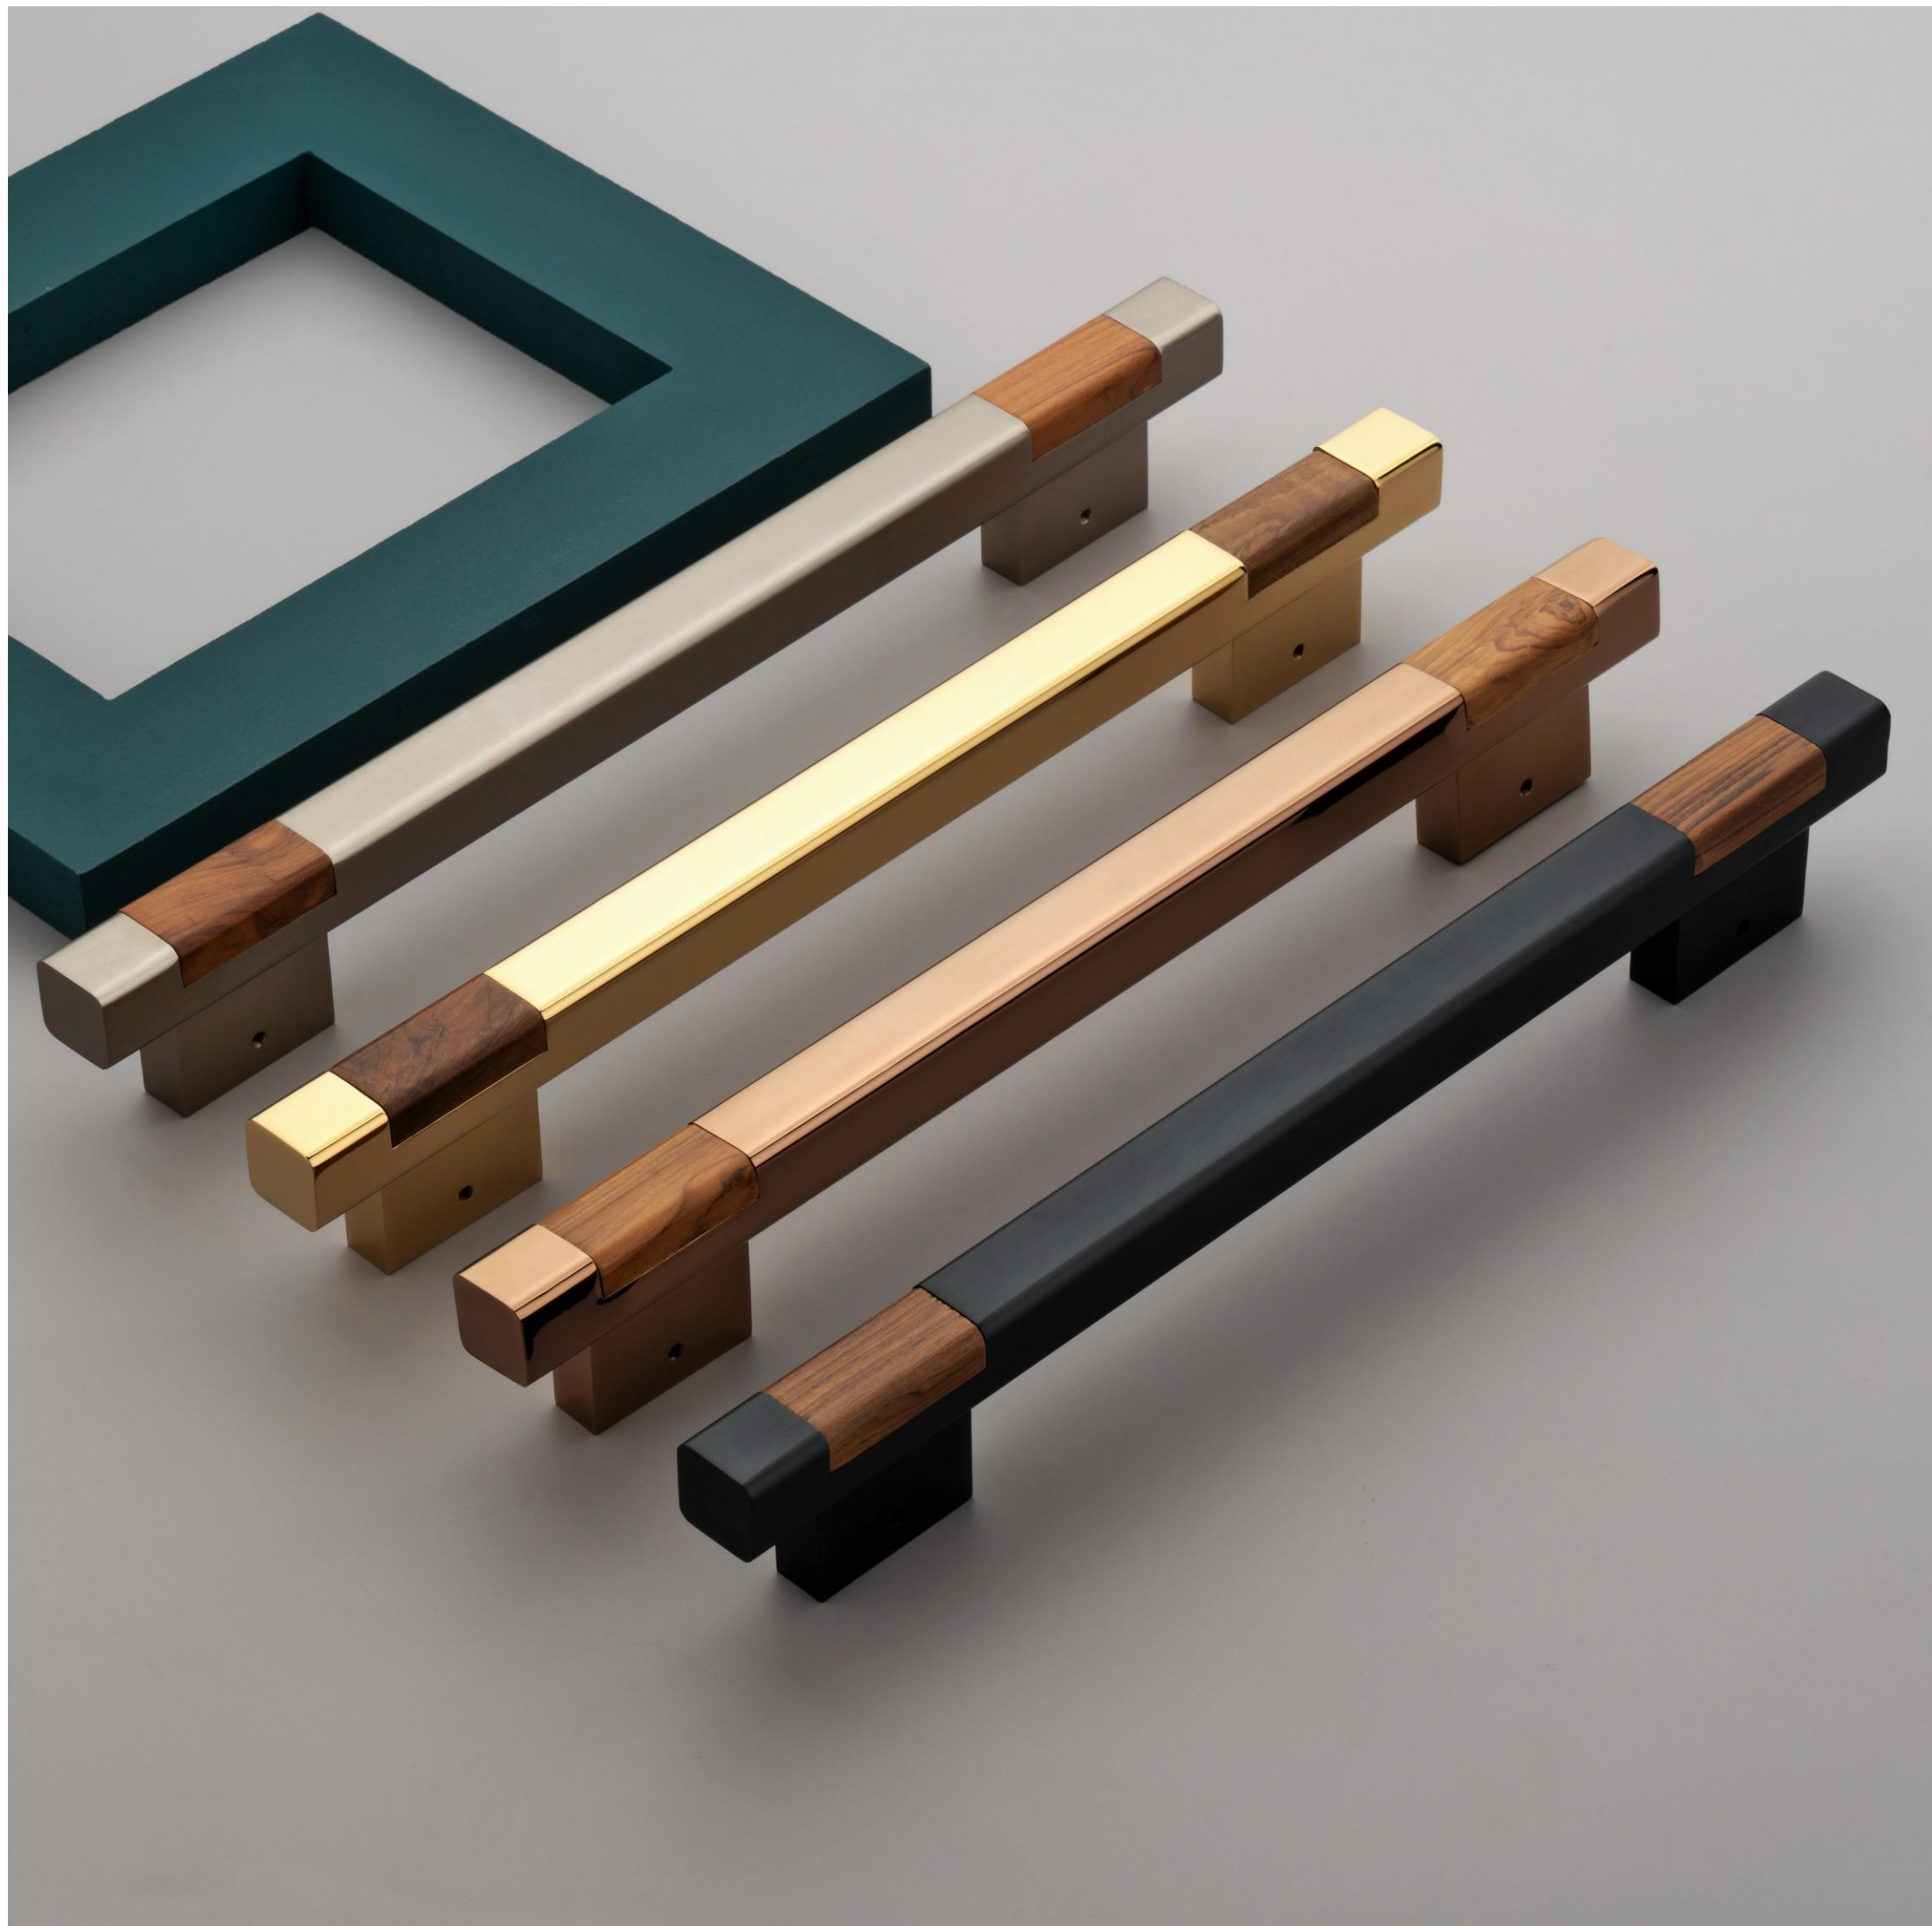

Finish

Black, SS, PVD Gold, PVD Rose Gold

SHINEY[®]
EXCLUSIVE HARDWARE FITTINGS

DH-04

Size	300	450	600	900	1200
Packing	1-Set	1-Set	1-Set	1-Set	1-Set
MRP. ₹	4000/-	5100/-	6200/-	8800/-	11800/-
MRP. ₹	5200/-	6700/-	8200/-	11900/-	15800/-