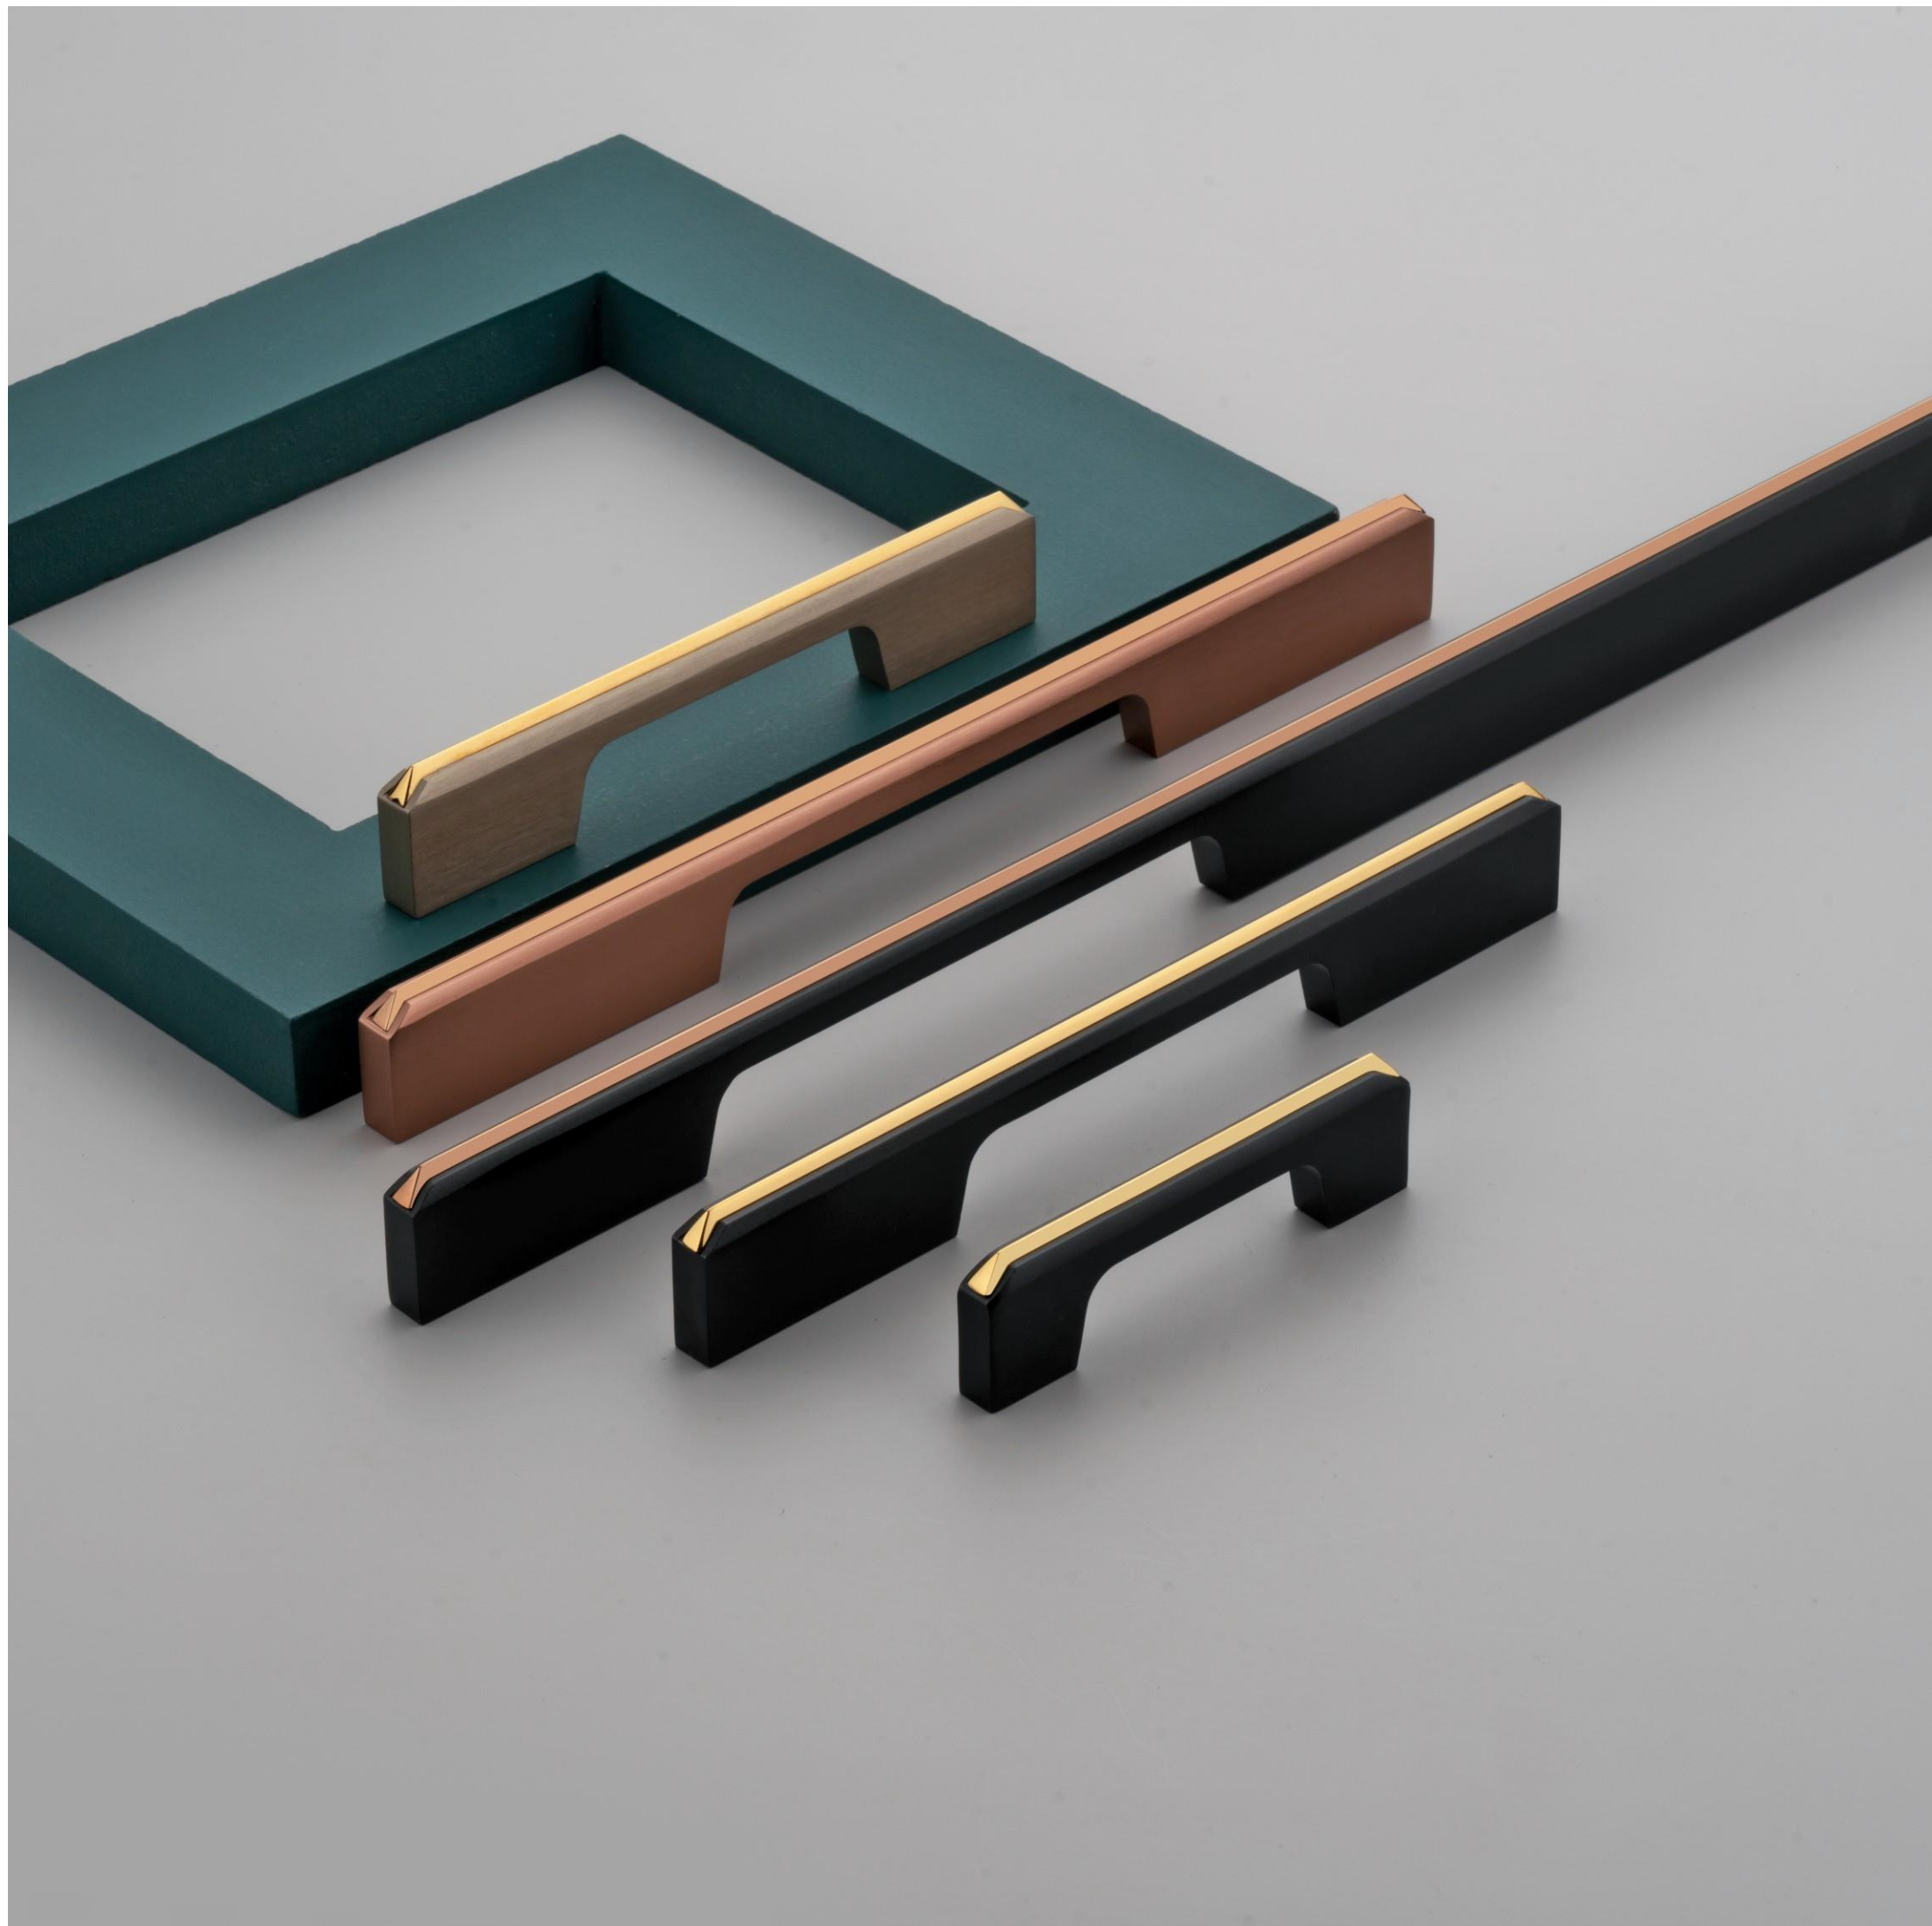

Finish

Black-PVD Gold , Black-PVD Rose Gold,
R.G-PVD Rose Gold, Matt-PVD Gold

SHiNEY[®]
EXCLUSIVE HARDWARE FITTINGS

AL-17

Size	160	288	448	576	896	1152
Packing	08	08	08	08	08	08
MRP. ₹	620/-	838/-	1120/-	1350/-	2190/-	2900/-