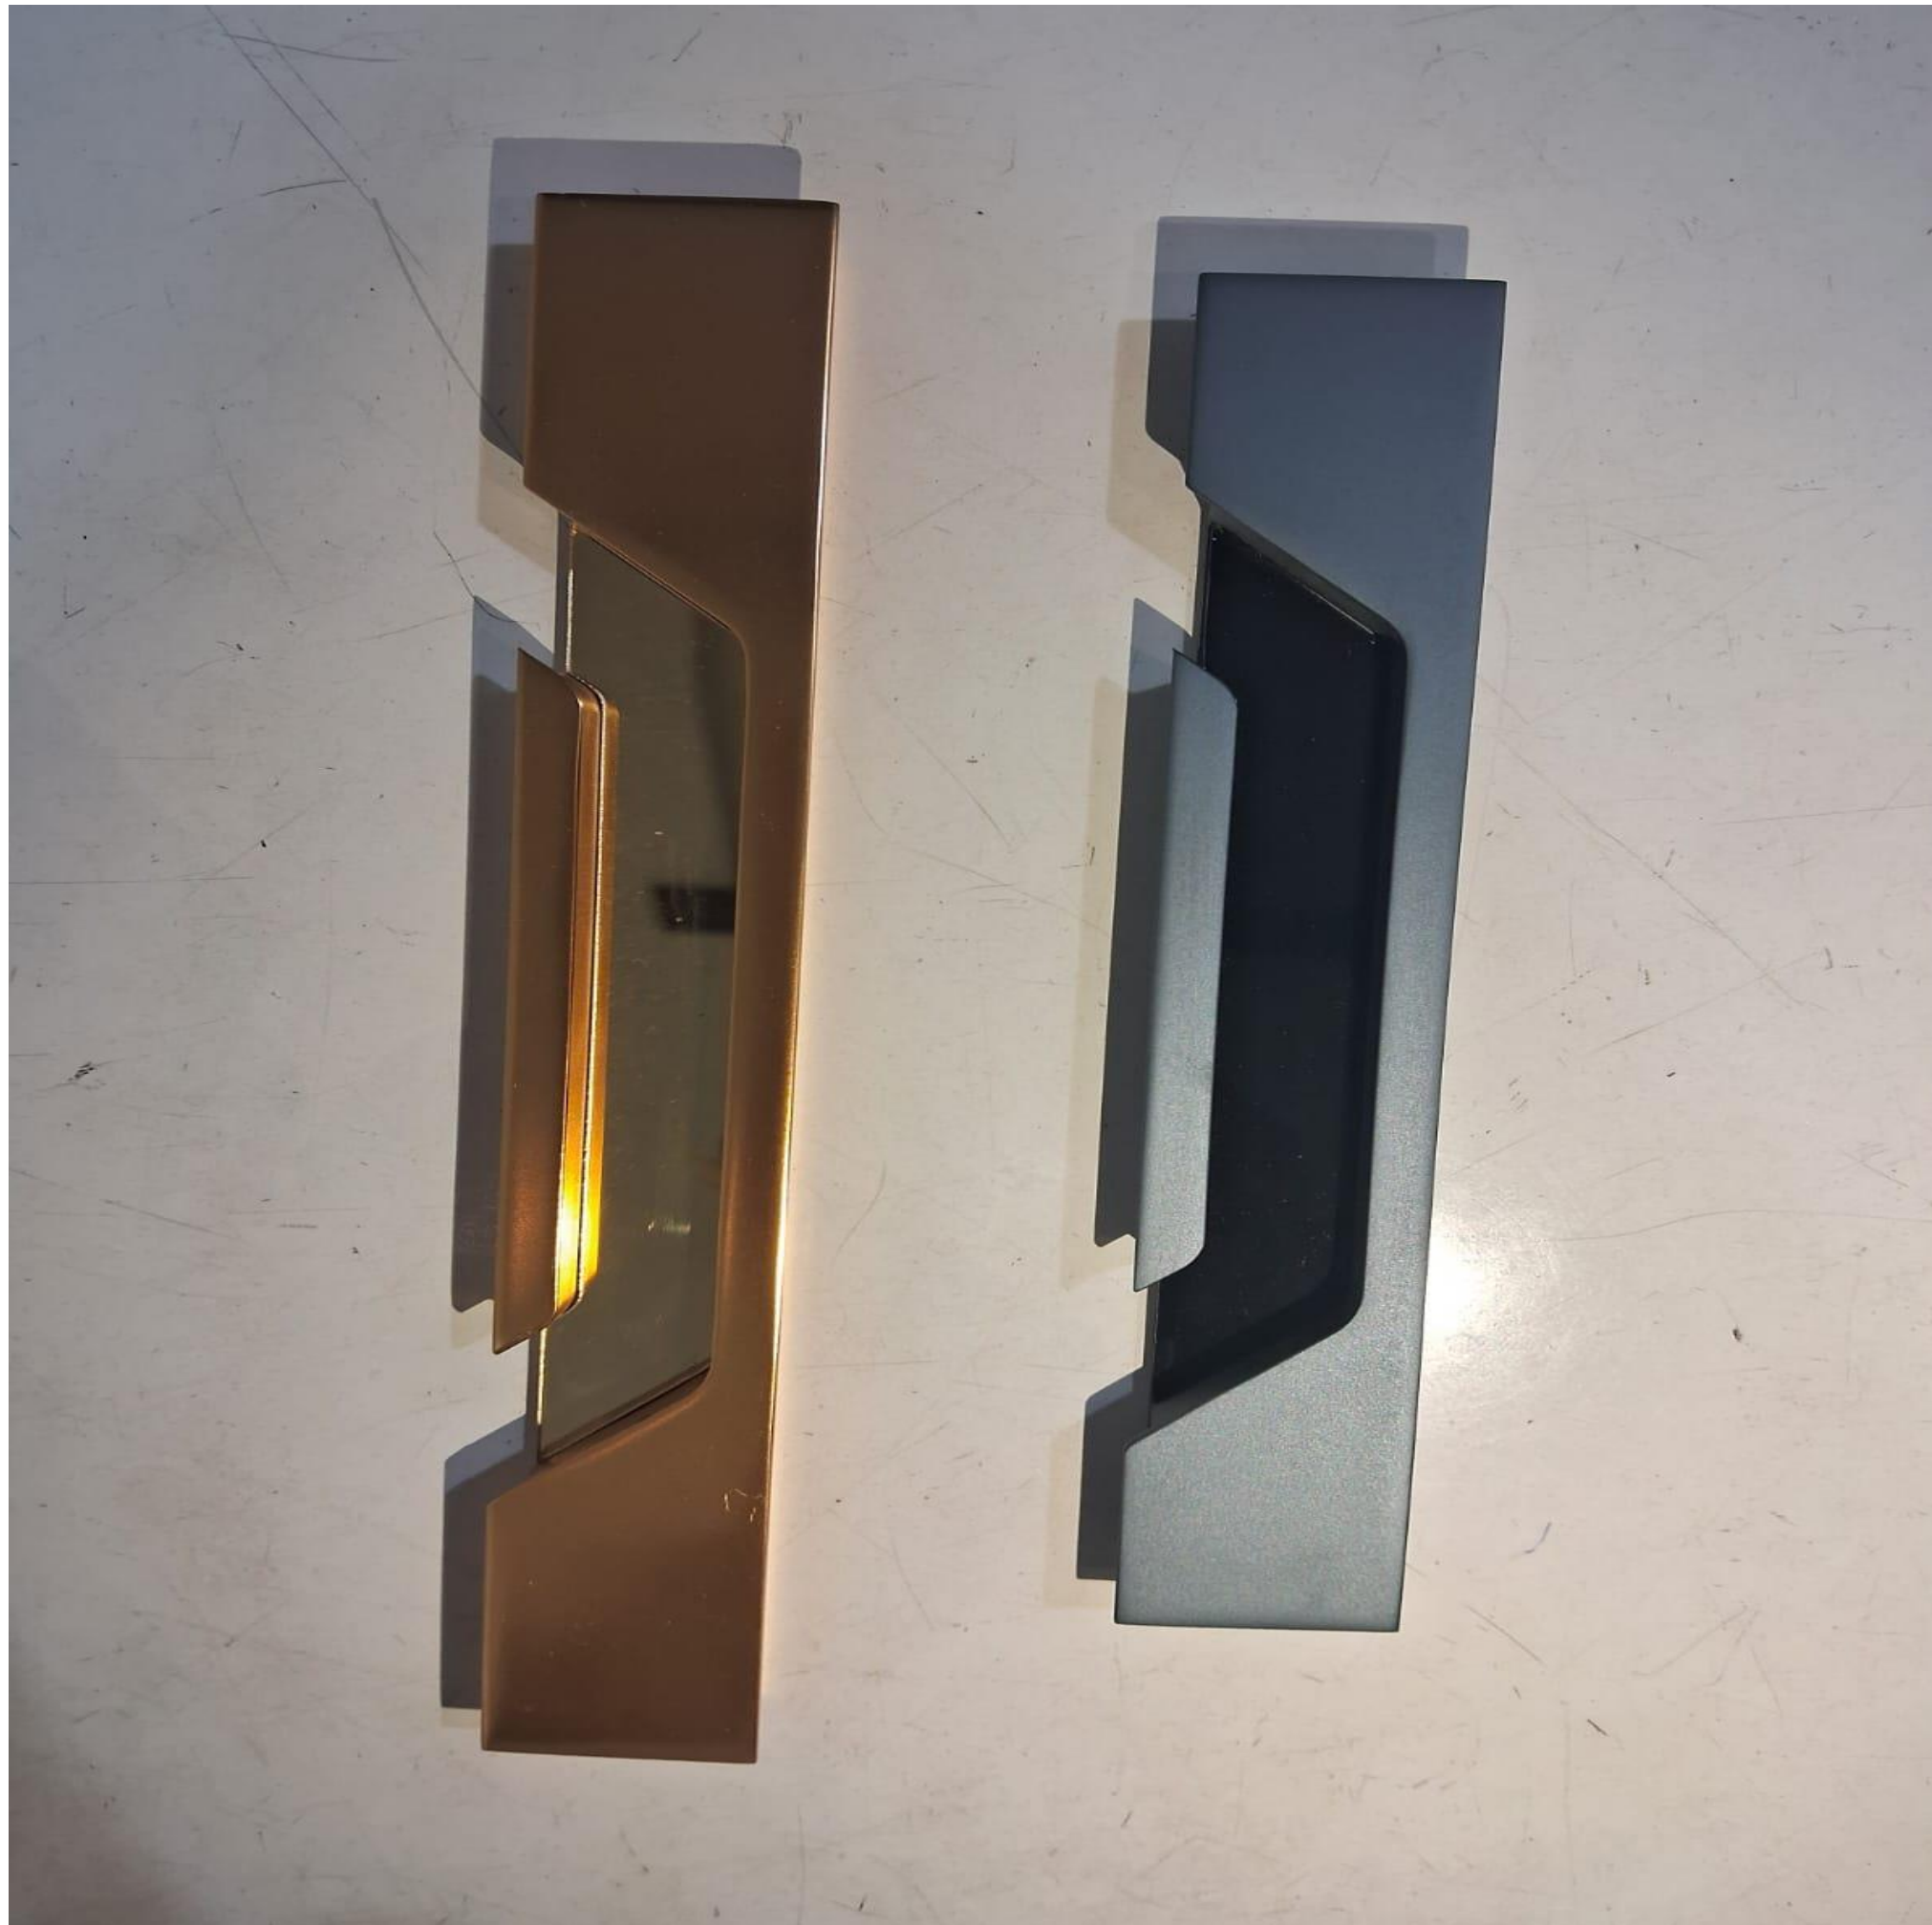

CN-02

Size	96	160	224	288	448	576
Packing	16	8	8	8	8	8
MRP. ₹	284/-	384/-	488/-	590/-	850/-	1064/-

Finish

Black, Rose Gold, SS, Gray, Gold

SHiNEY[®]
EXCLUSIVE HARDWARE FITTINGS

CN-03

Size	96	160	224	288	448	576
Packing	16	8	8	8	8	8
MRP. ₹	284/-	384/-	488/-	590/-	850/-	1064/-