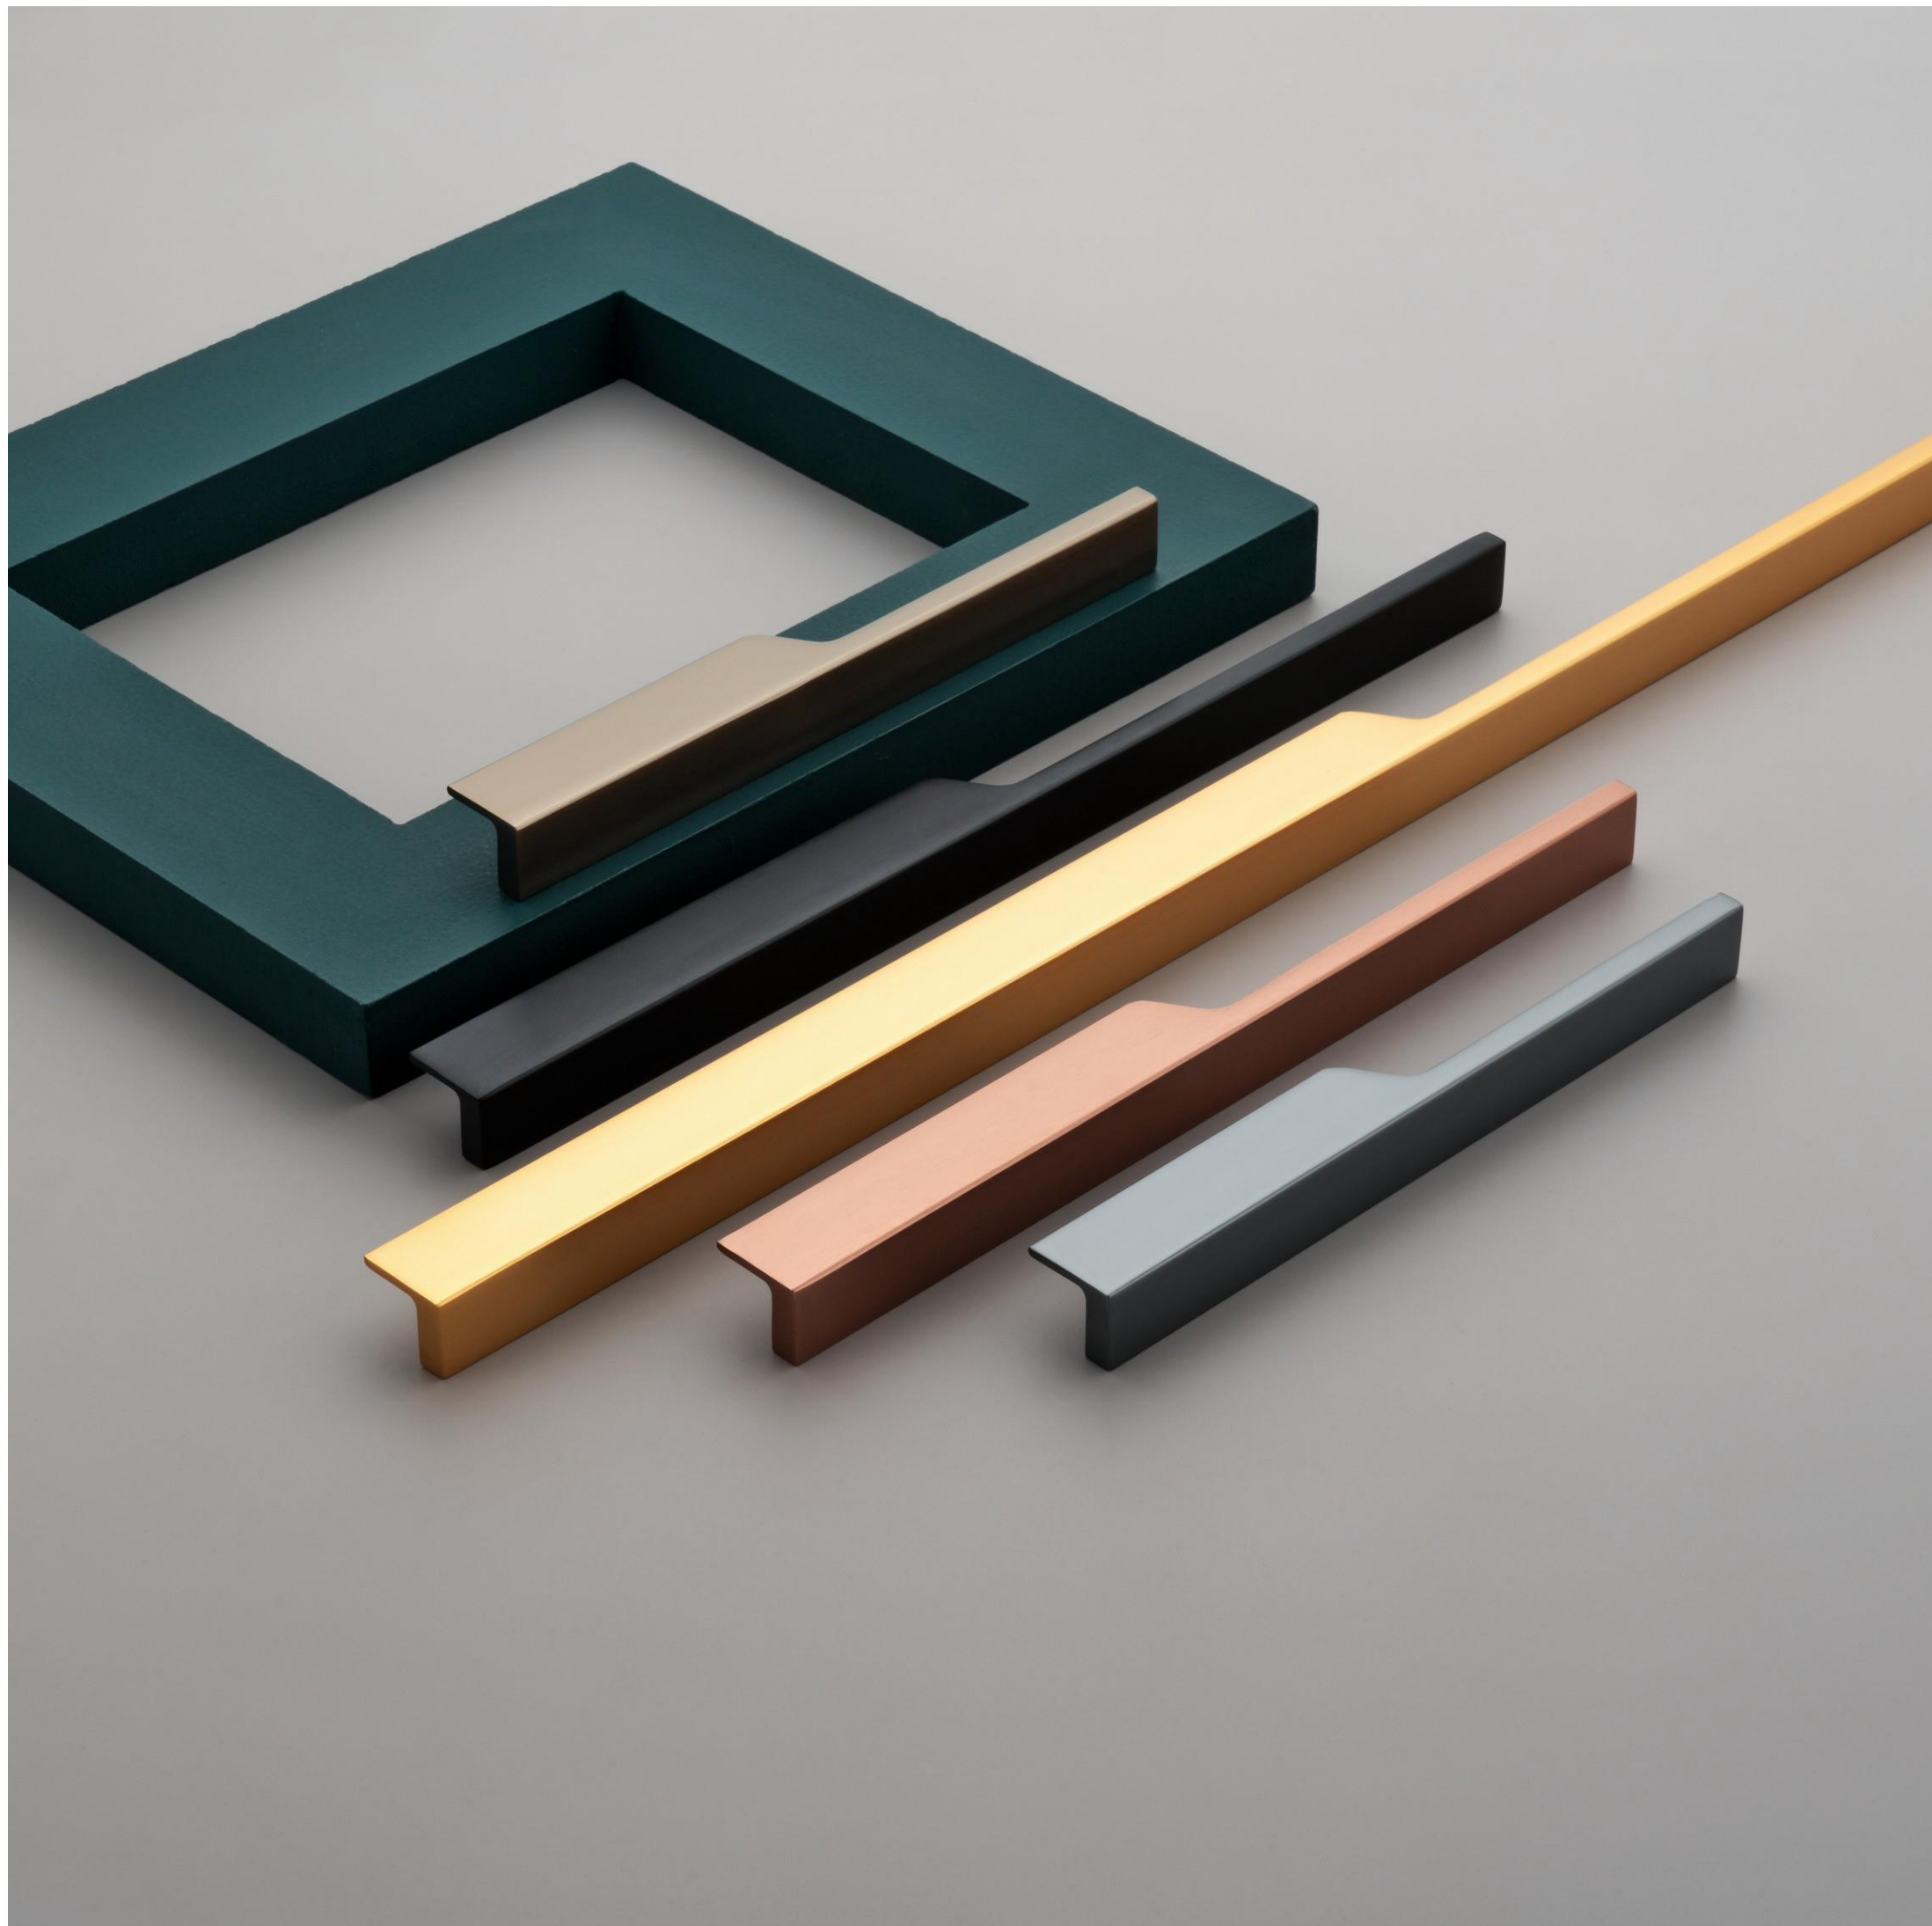

Finish

Black, Rose Gold, S.S, Gray, Gold, C.P
PVD Gold, PVD Rose Gold

SHINEY[®]
EXCLUSIVE HARDWARE FITTINGS

AL-14

Size	96	160	224	288	448	576	896	1152
Packing	25	20	20	20	15	15	15	15
MRP. ₹	166/-	240/-	316/-	390/-	582/-	738/-	1398/-	1970/-
₹ MRP. ₹	266/-	400/-	540/-	674/-	1020/-	1304/-	2242/-	3040/-