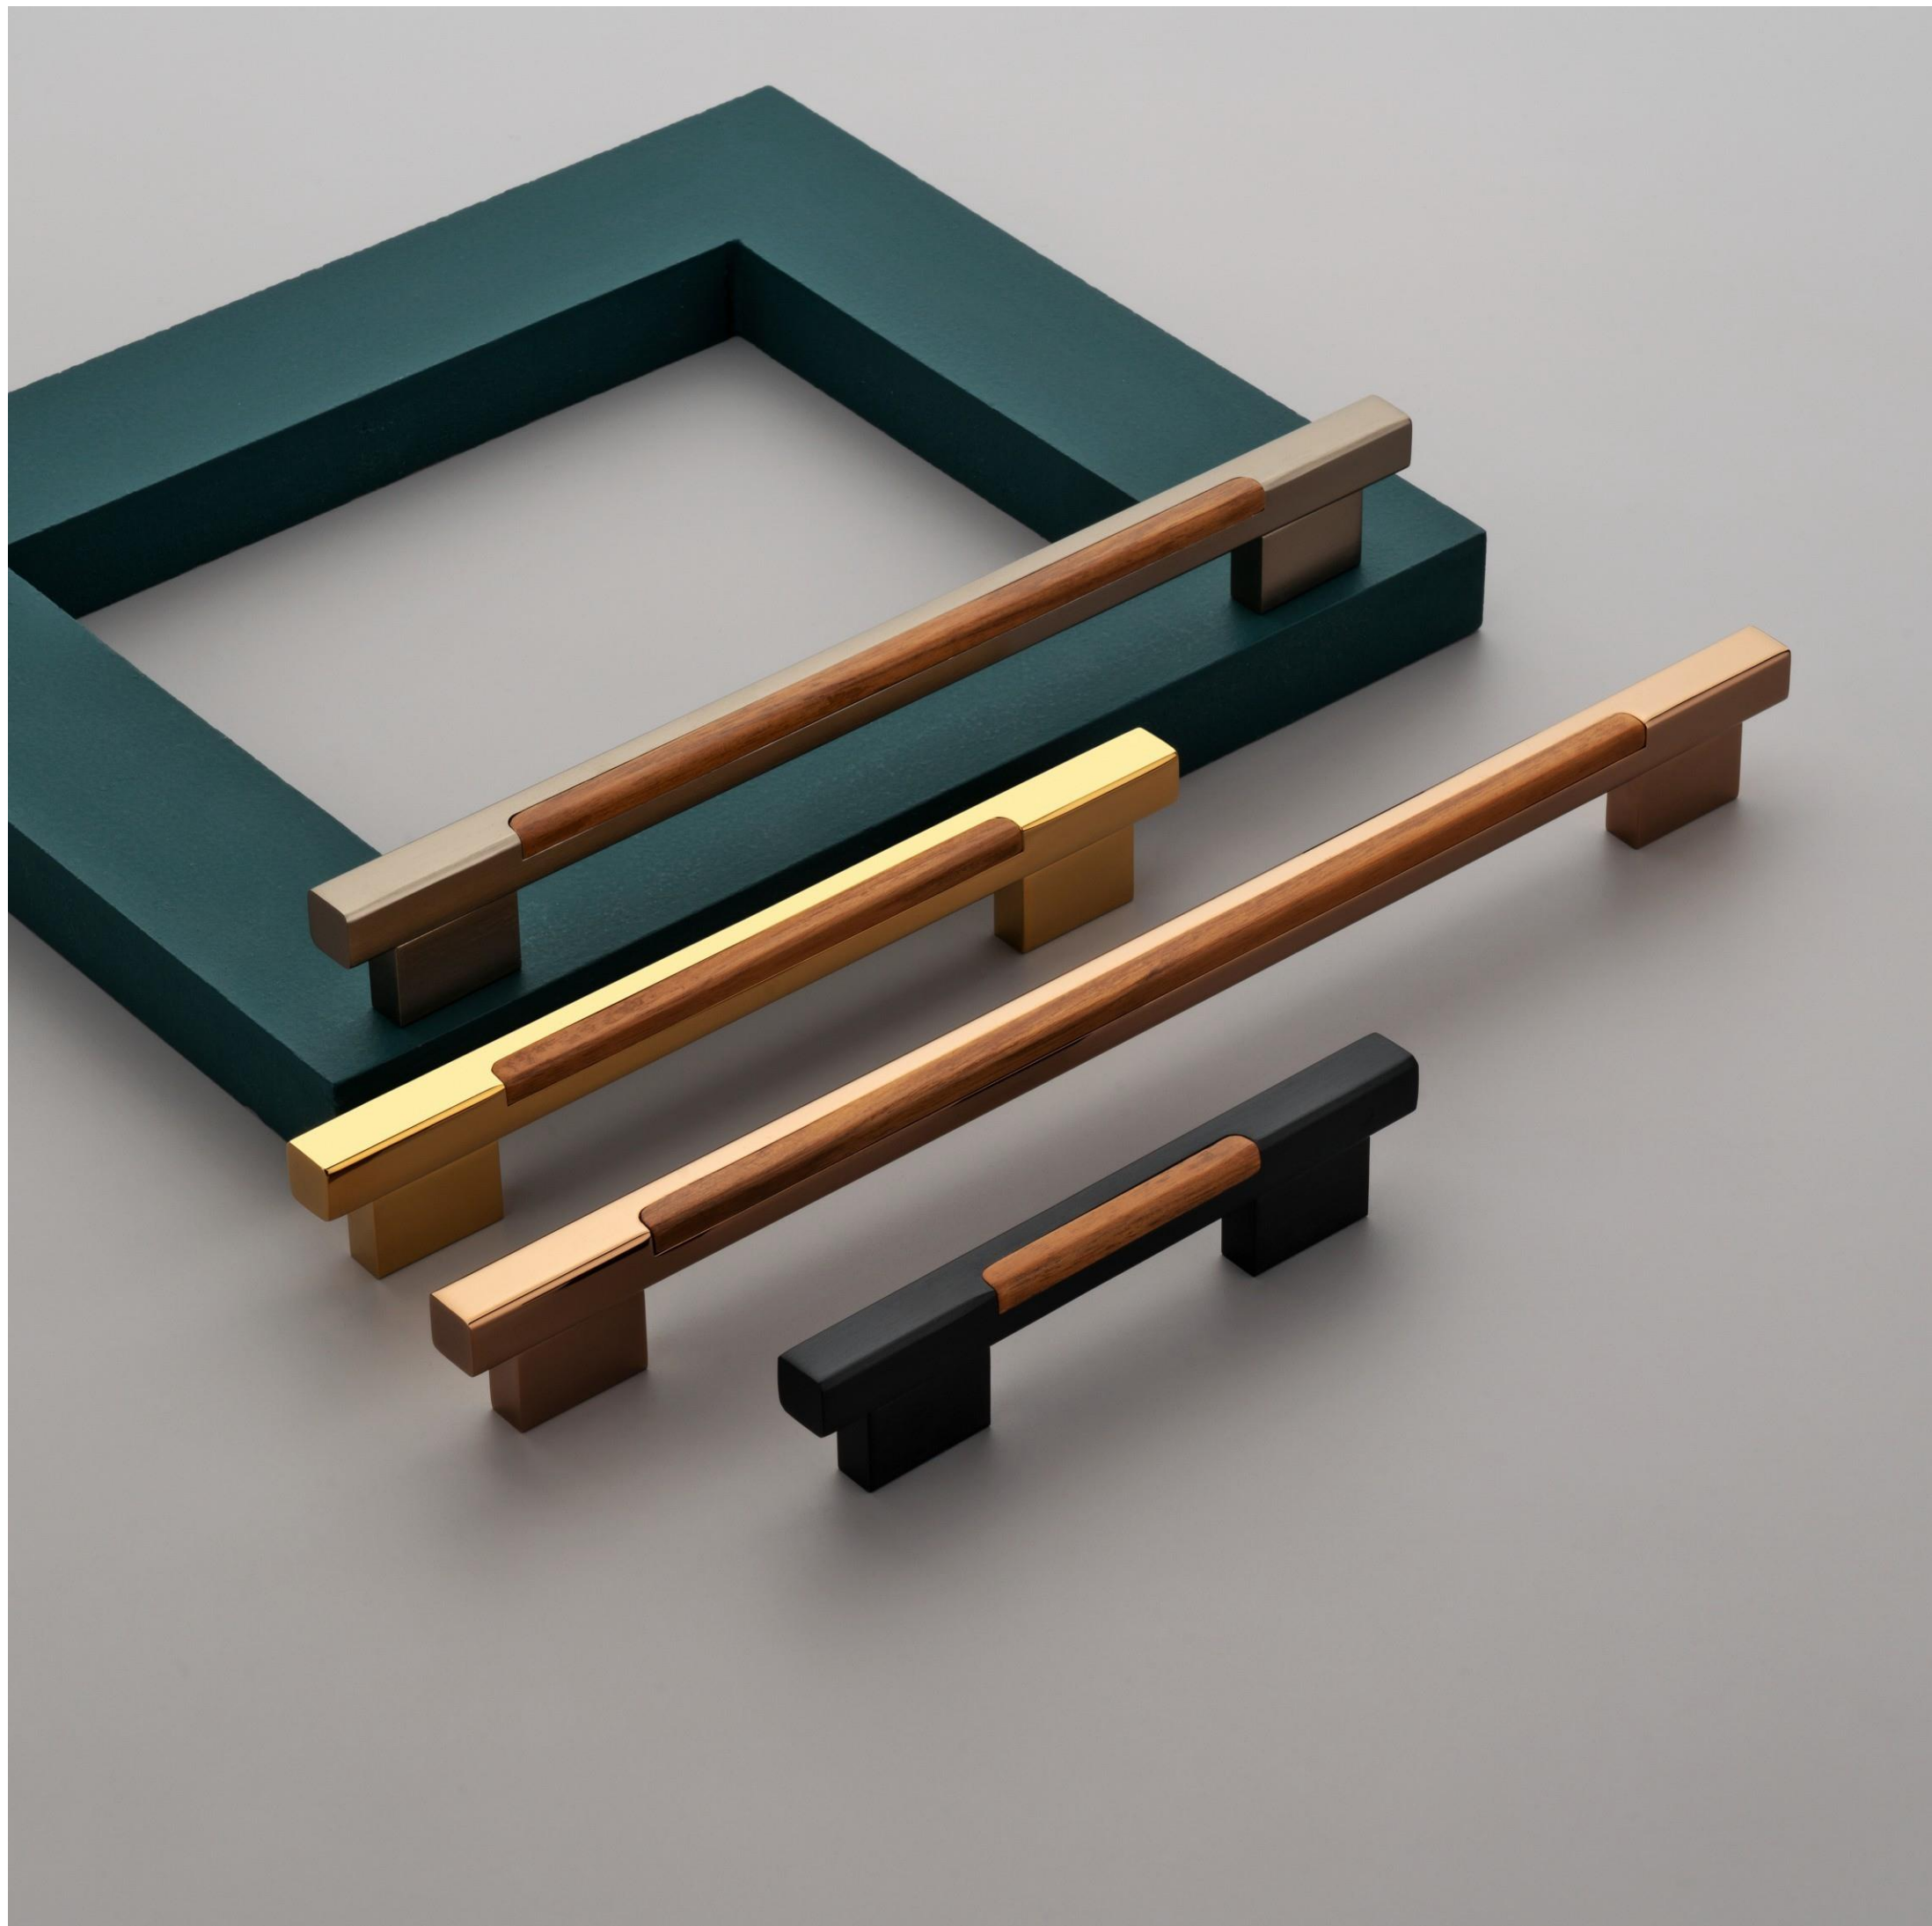

Finish

Black, Rose Gold, S.S, Gray, Gold, C.P
PVD Gold, PVD Rose Gold

SHINEY[®]
EXCLUSIVE HARDWARE FITTINGS

AL-19

Size	96	160	224	288	448	576	896	1152
Packing	25	15	15	15	15	15	15	15
MRP. ₹	190/-	284/-	380/-	474/-	718/-	916/-	1680/-	2340/-
₹ MRP. ₹	292/-	446/-	606/-	760/-	1160/-	1488/-	2530/-	3420/-