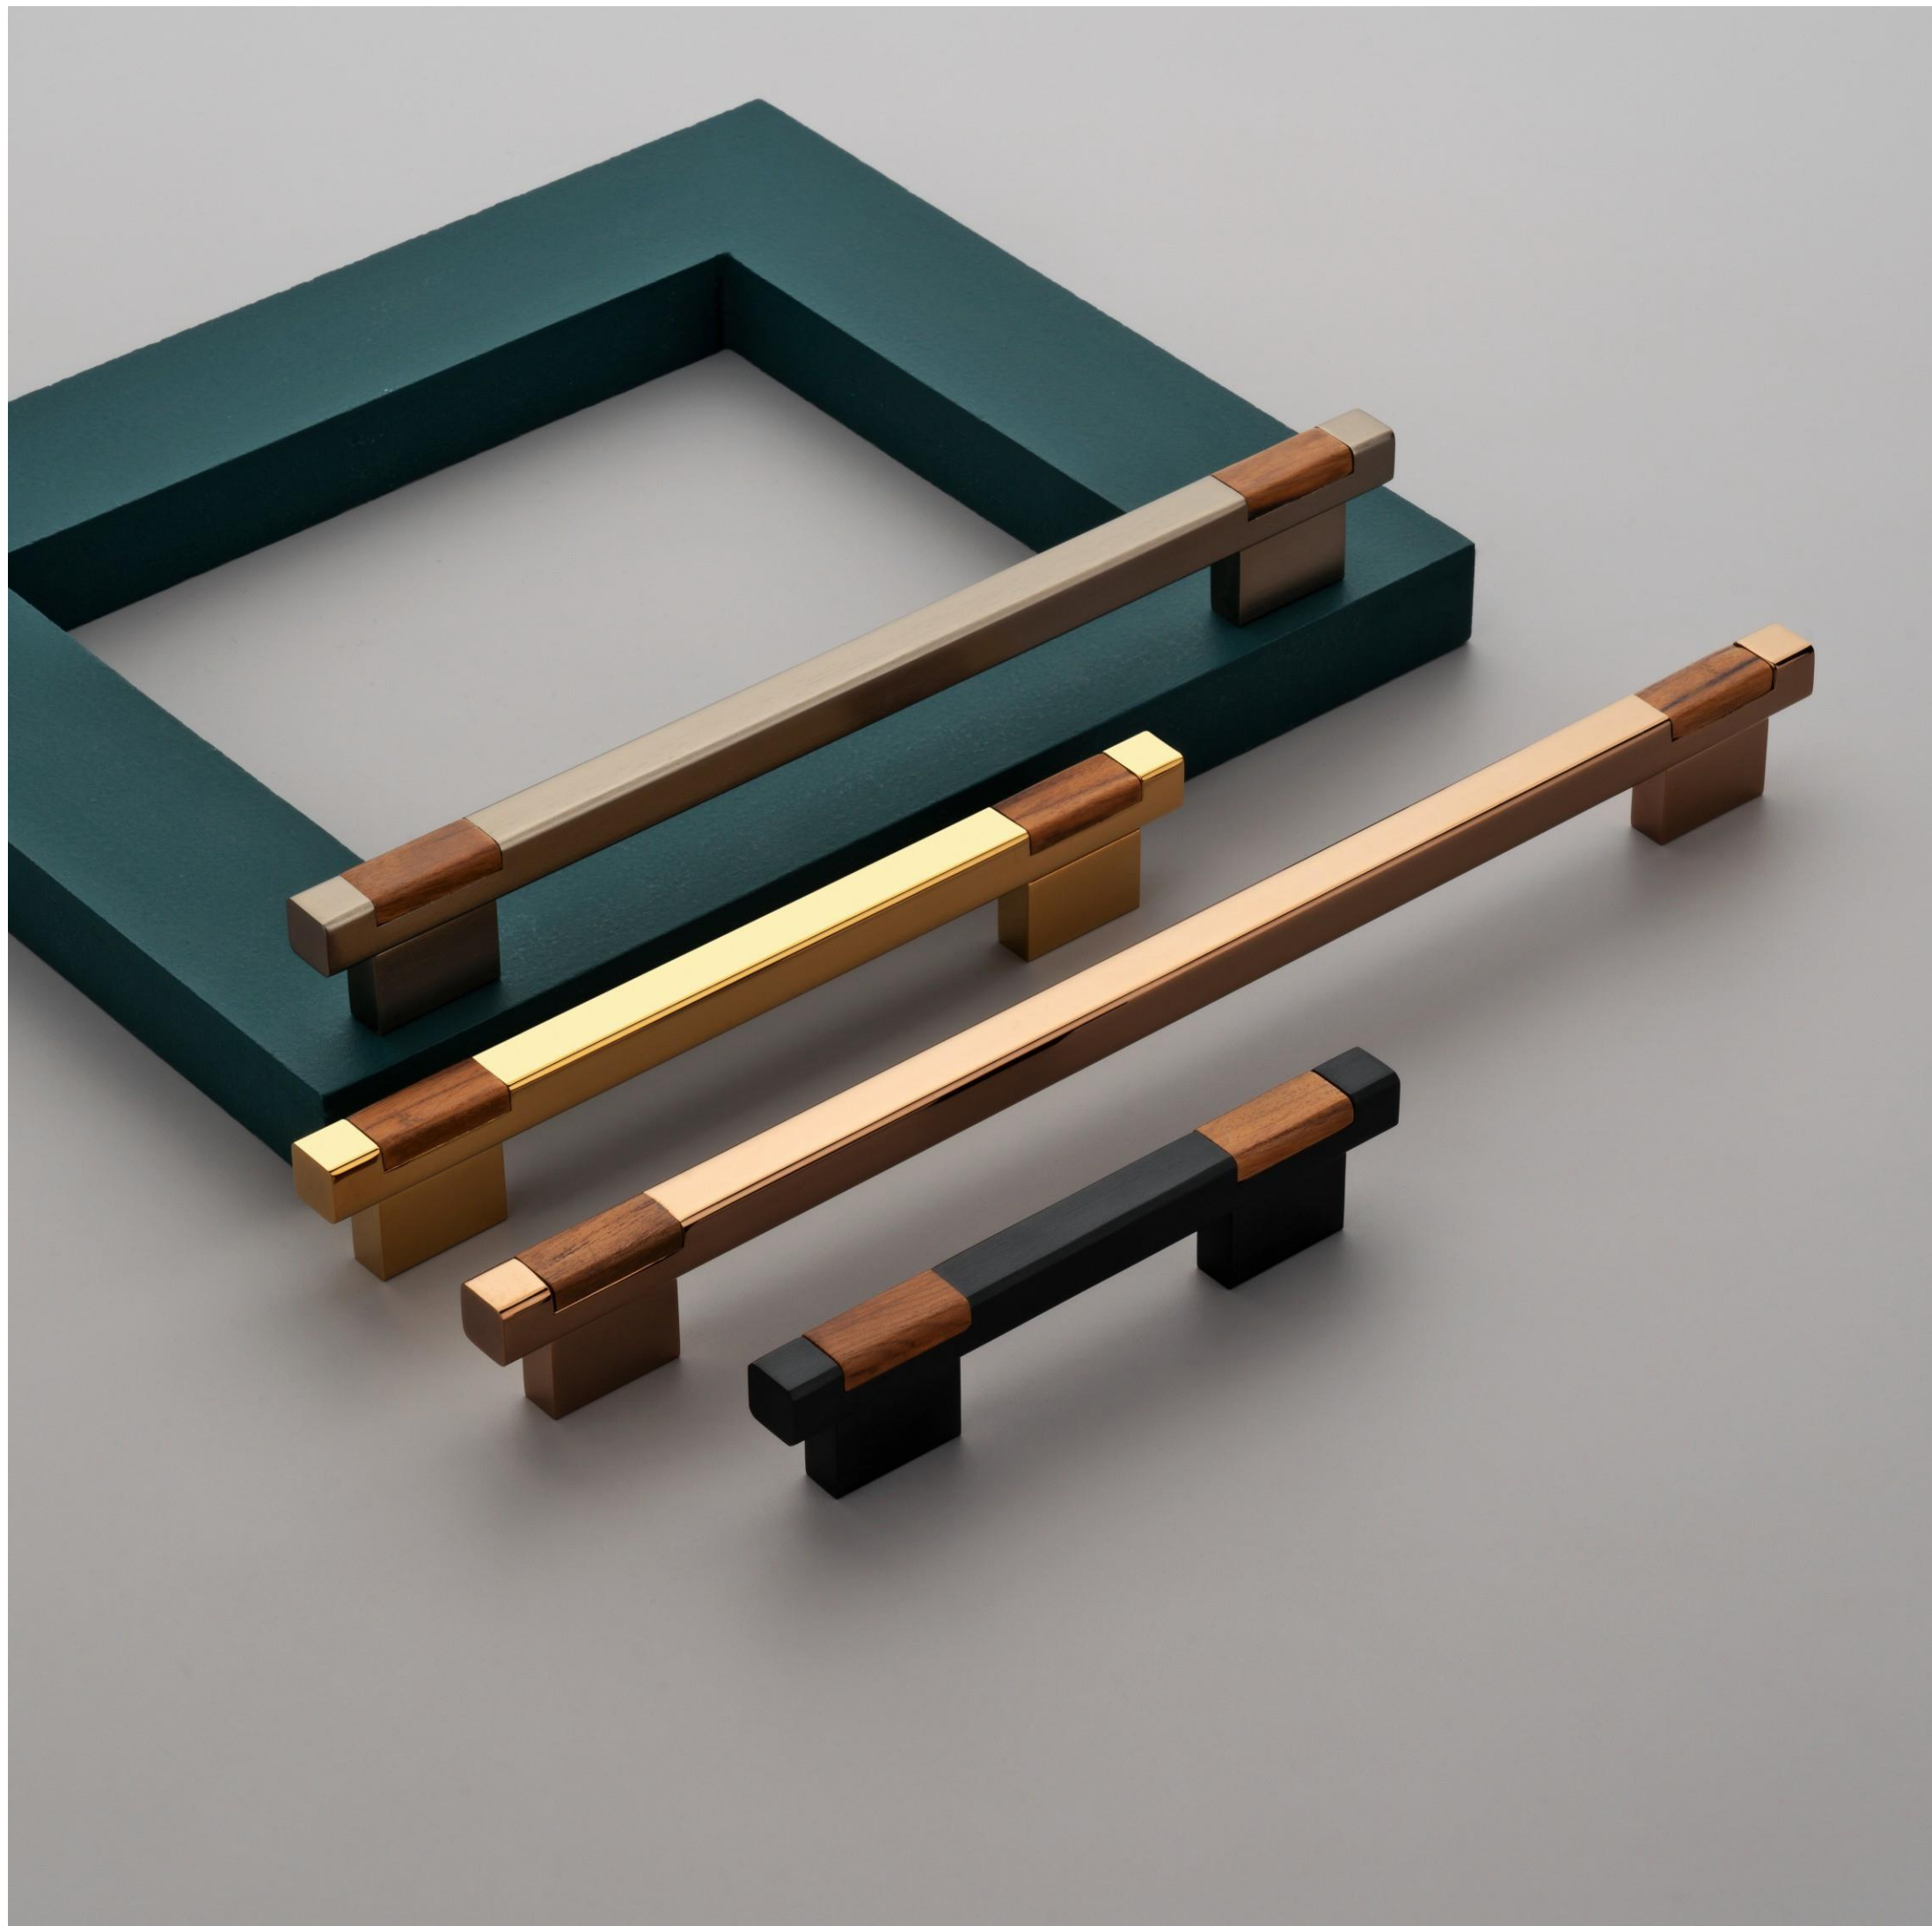

Finish

Black, S.S, PVD Gold, PVD Rose Gold

SHiNEY[®]
EXCLUSIVE HARDWARE FITTINGS

AL-20

Size	96	160	224	288	448	576
Packing	20	15	15	15	15	15
MRP. ₹	454/-	574/-	700/-	822/-	1136/-	1394/-
₹ MRP. ₹	626/-	812/-	1010/-	1200/-	1686/-	2098/-