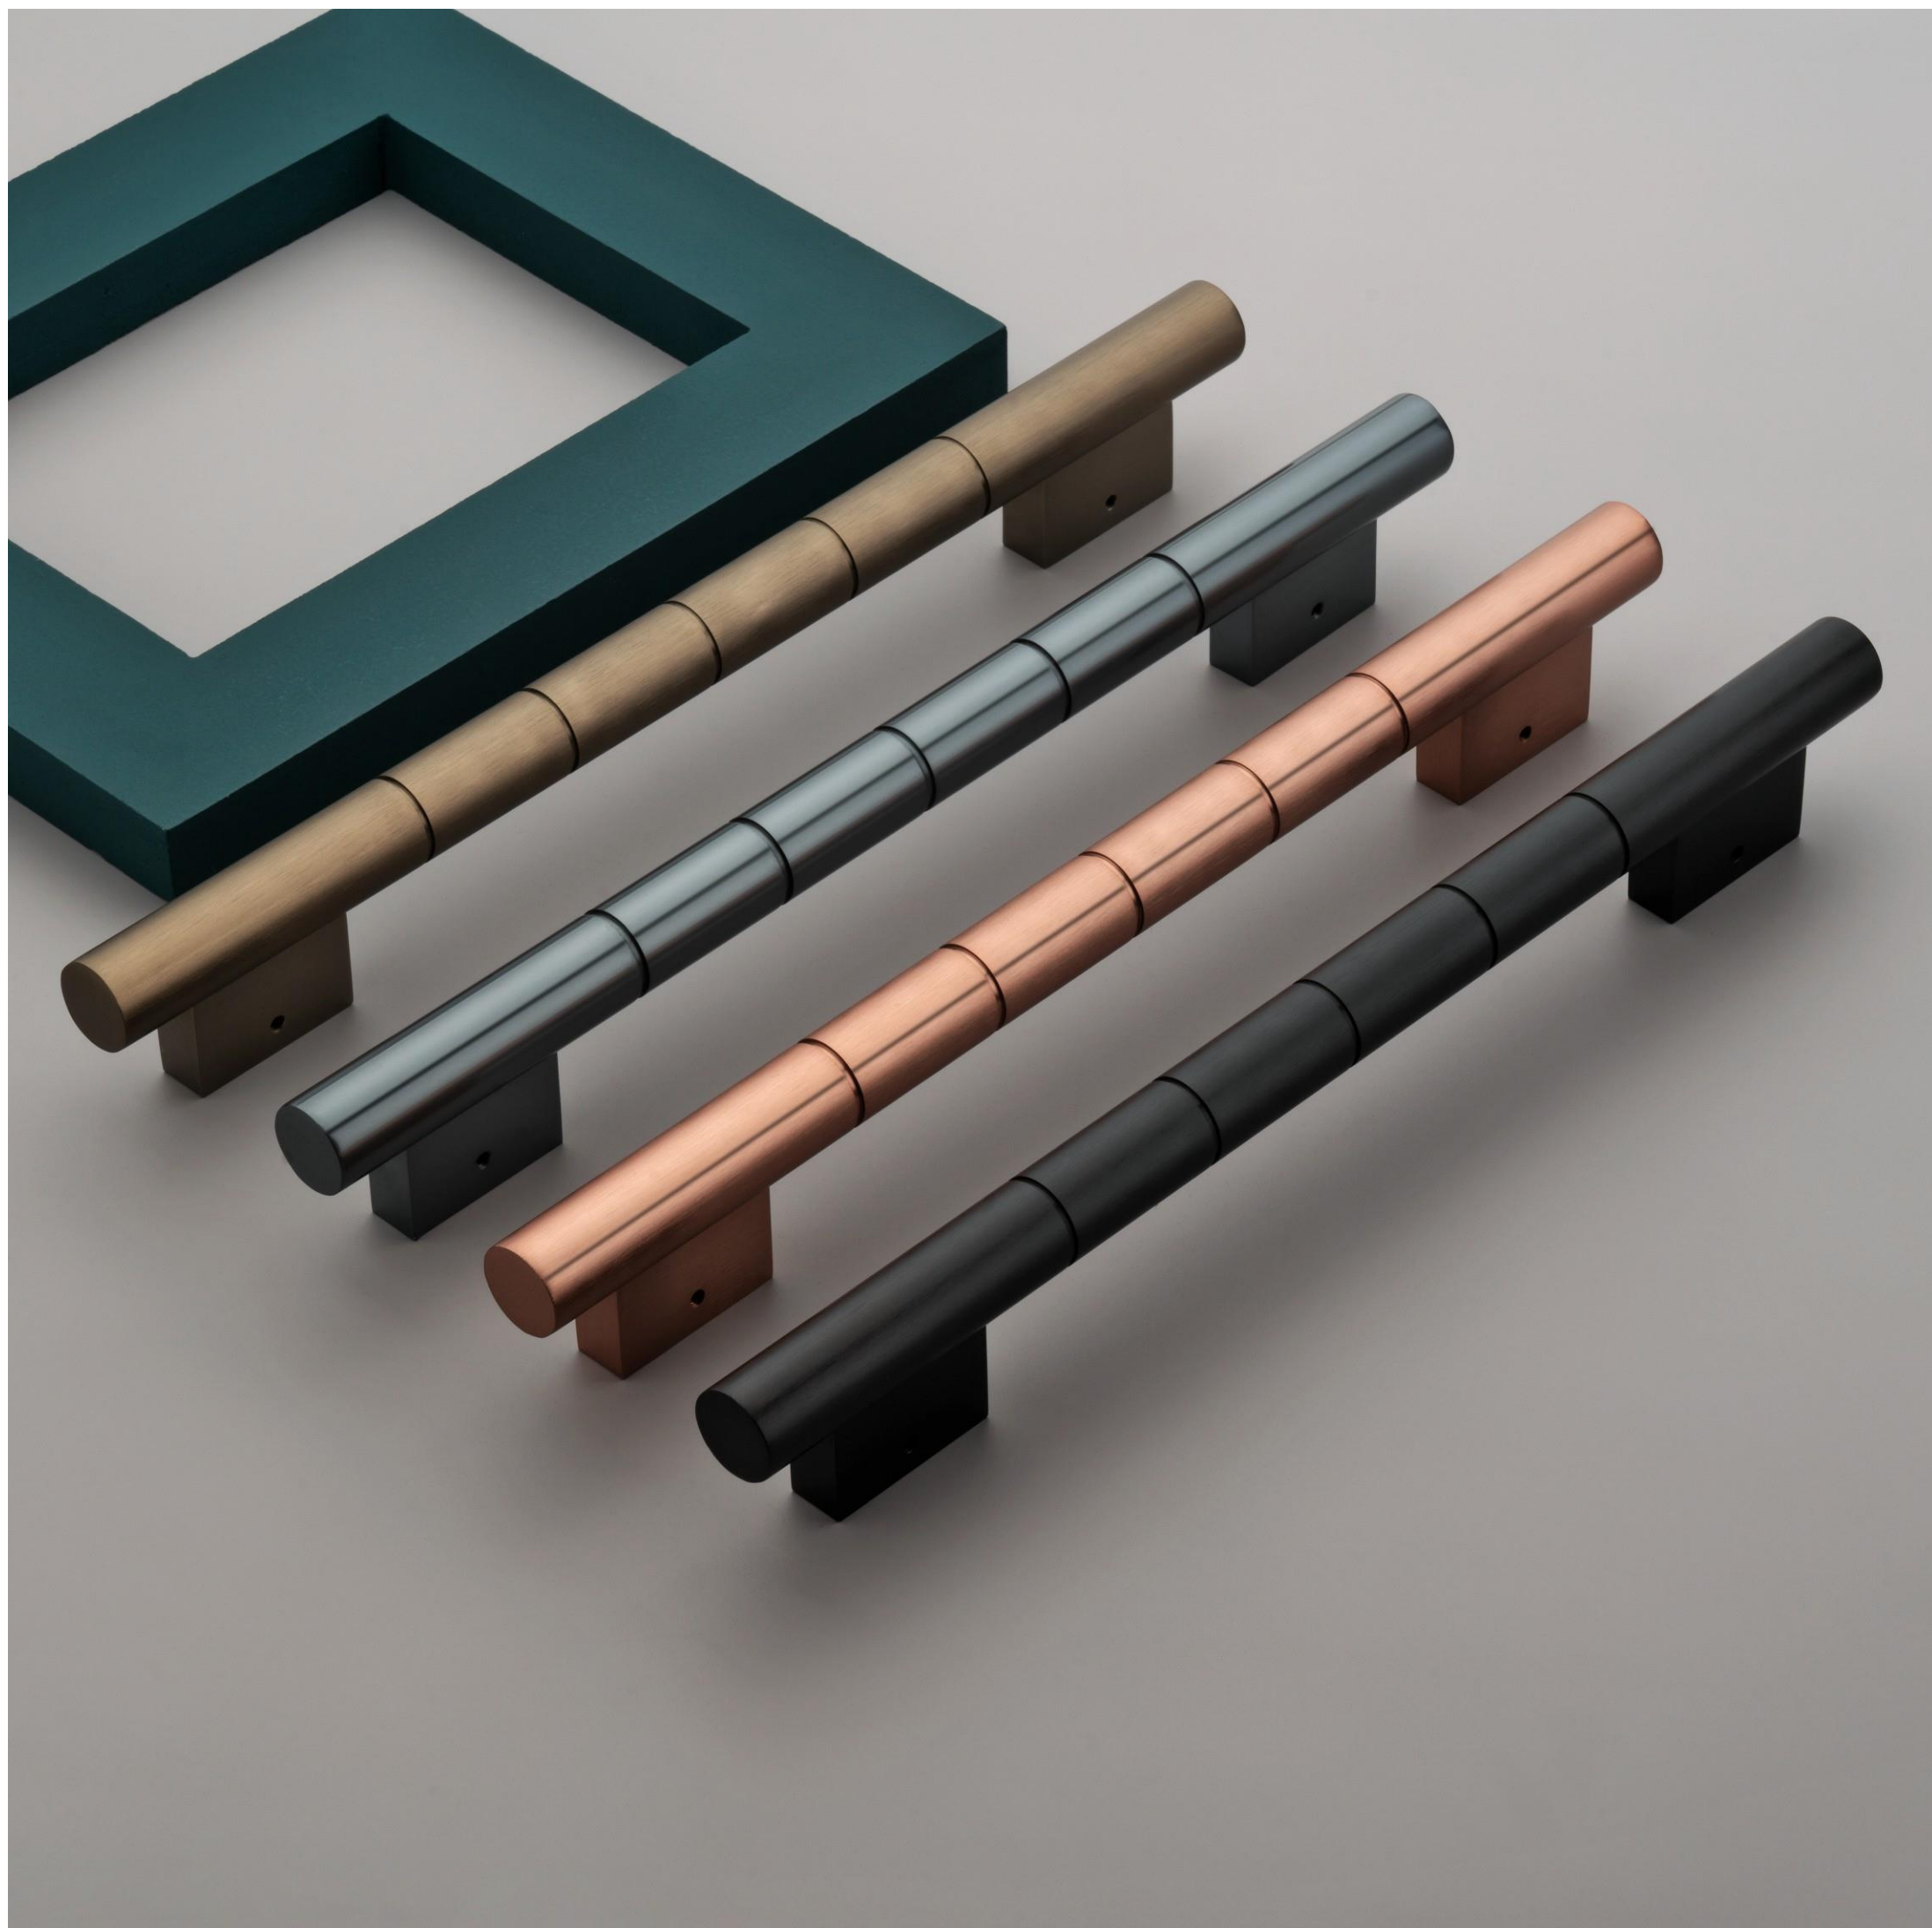

Finish

Black, RG, SS, Gray, Gold, PVD
Glod, PVD Rose Gold

SHINEY®
EXCLUSIVE HARDWARE FITTINGS

DH-01

Size	300	450	600	900	1200
Packing	1-Set	1-Set	1-Set	1-Set	1-Set
MRP. ₹	3000/-	3900/-	4750/-	6700/-	9300/-
PVD MRP. ₹	4050/-	5200/-	6400/-	9400/-	12600/-