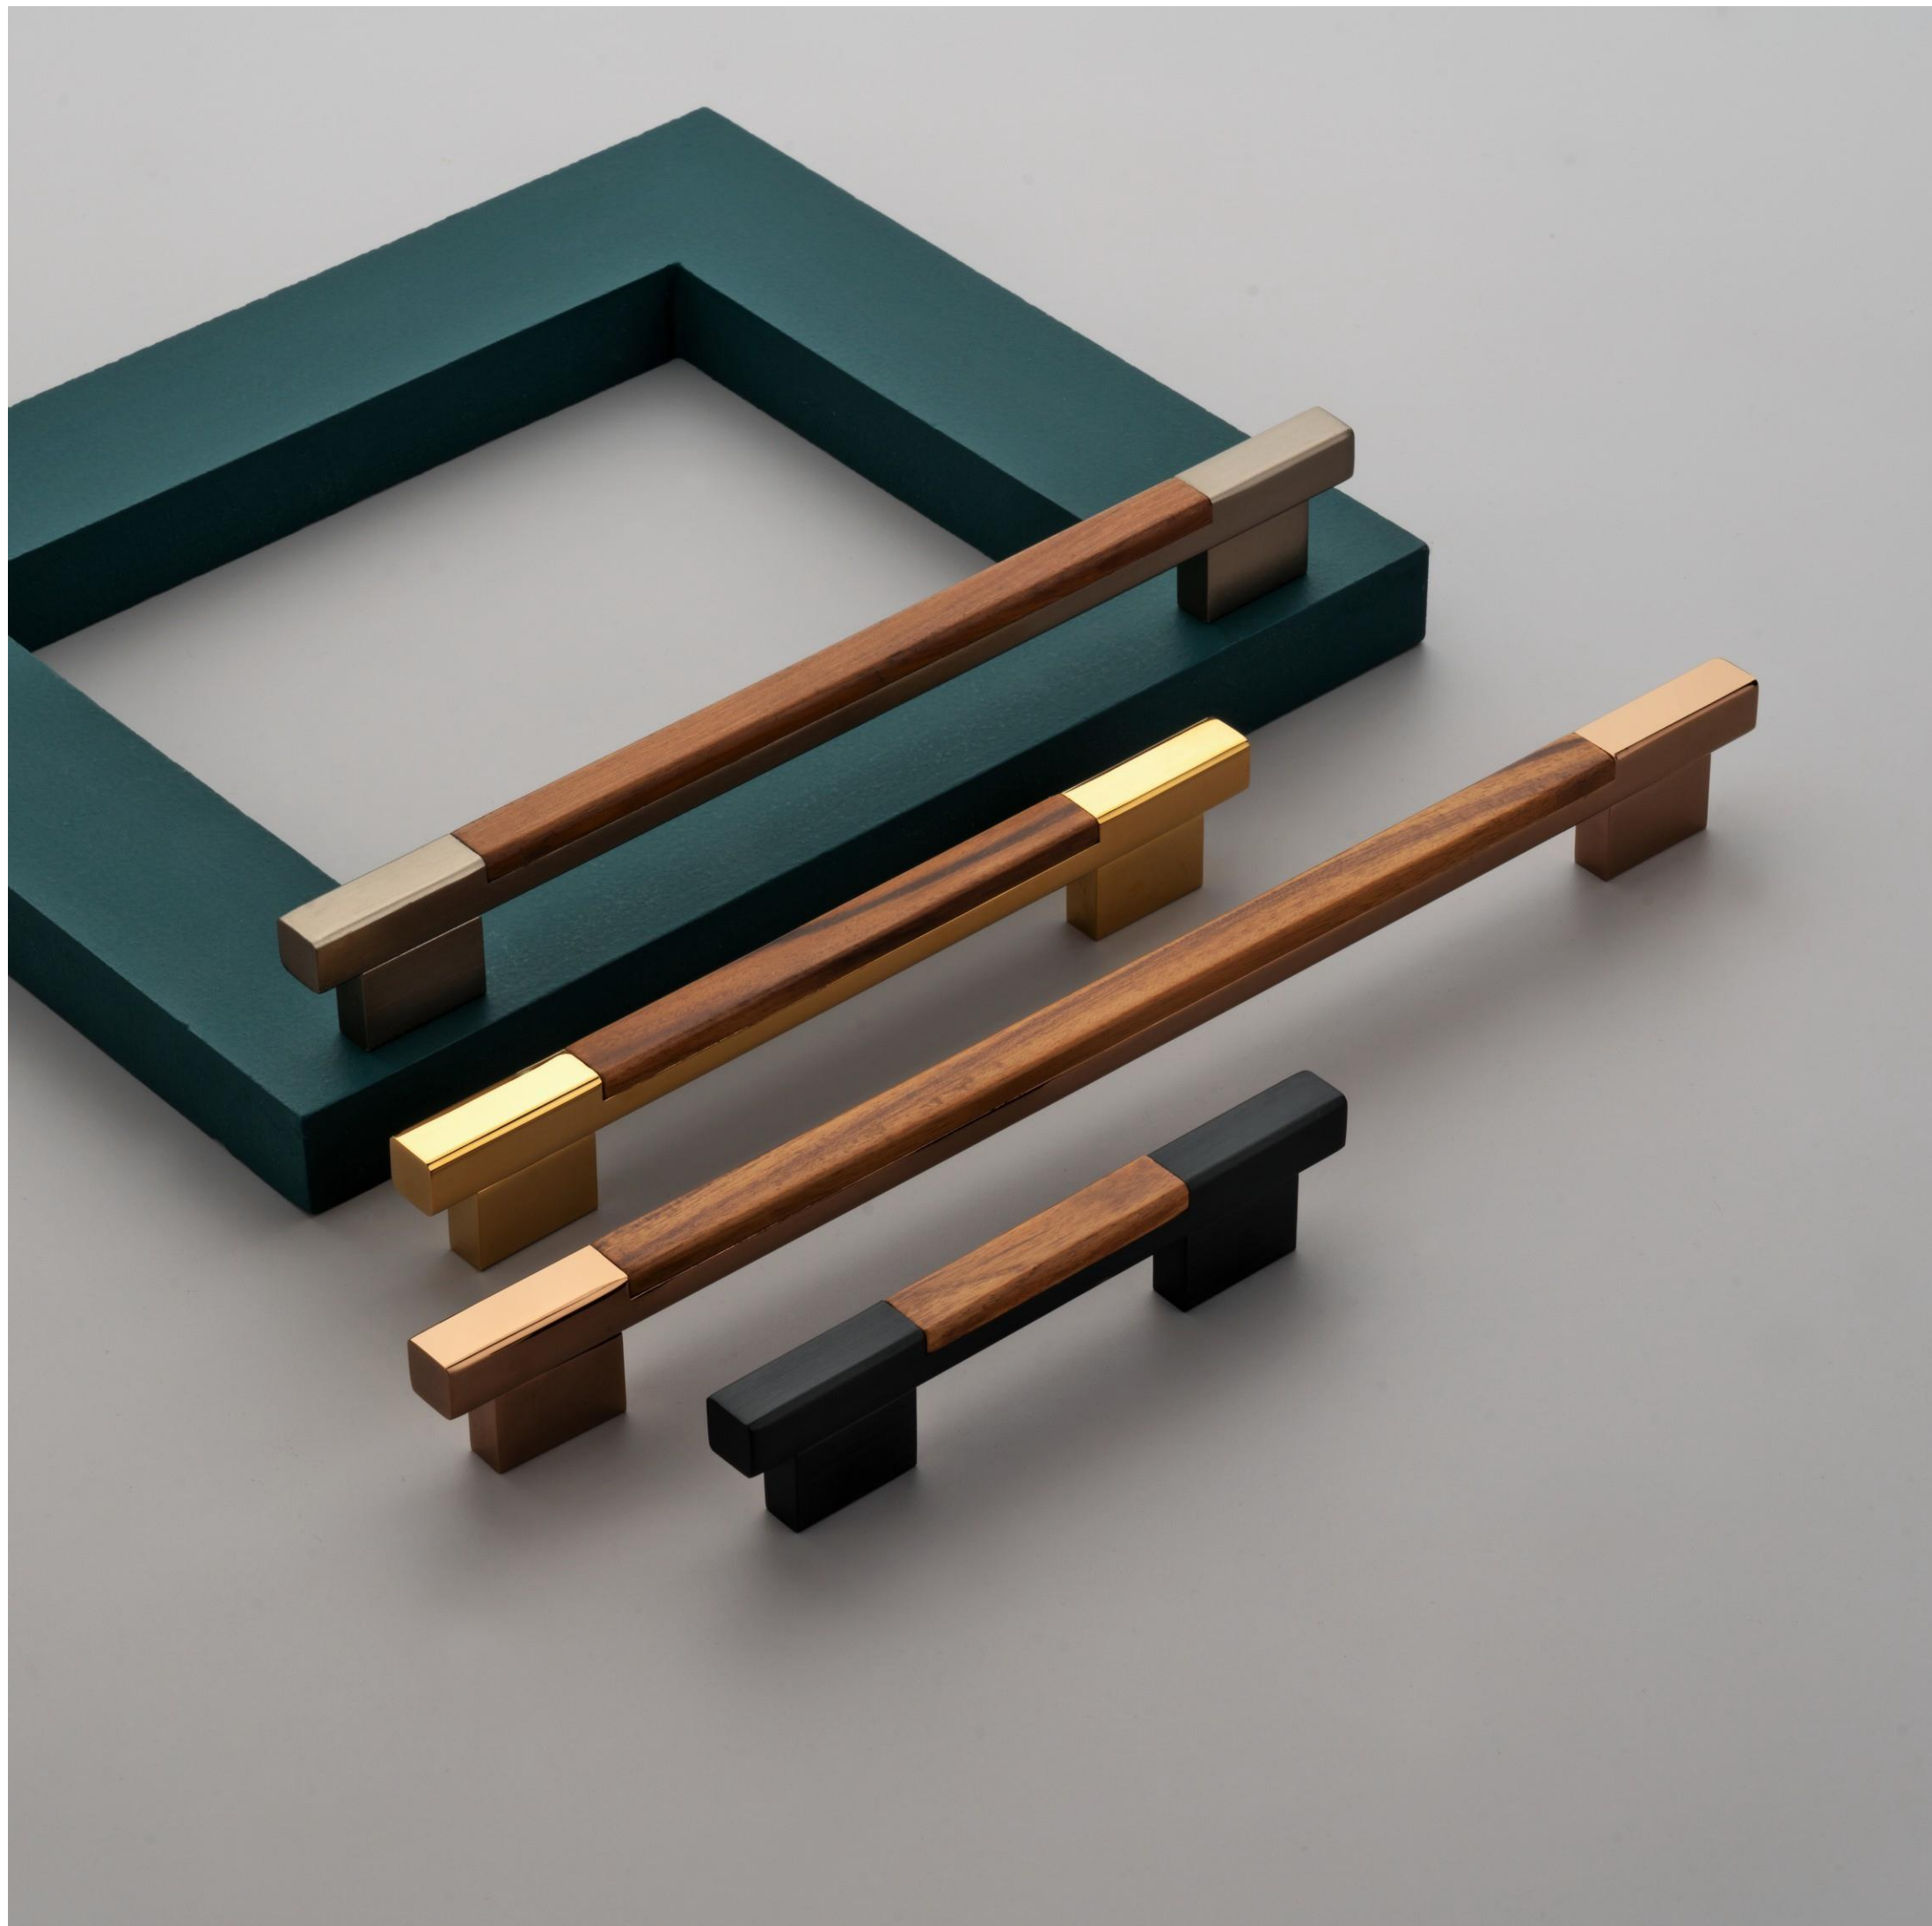

Finish

Black, S.S, PVD Gold, PVD Rose Gold

SHiNEY[®]
EXCLUSIVE HARDWARE FITTINGS

AL-21

Size	96	160	224	288	448	576
Packing	20	15	15	15	15	15
MRP. ₹	514/-	600/-	694/-	782/-	1010/-	1200/-
PVD MRP. ₹	680/-	826/-	984/-	1132/-	1516/-	1834/-