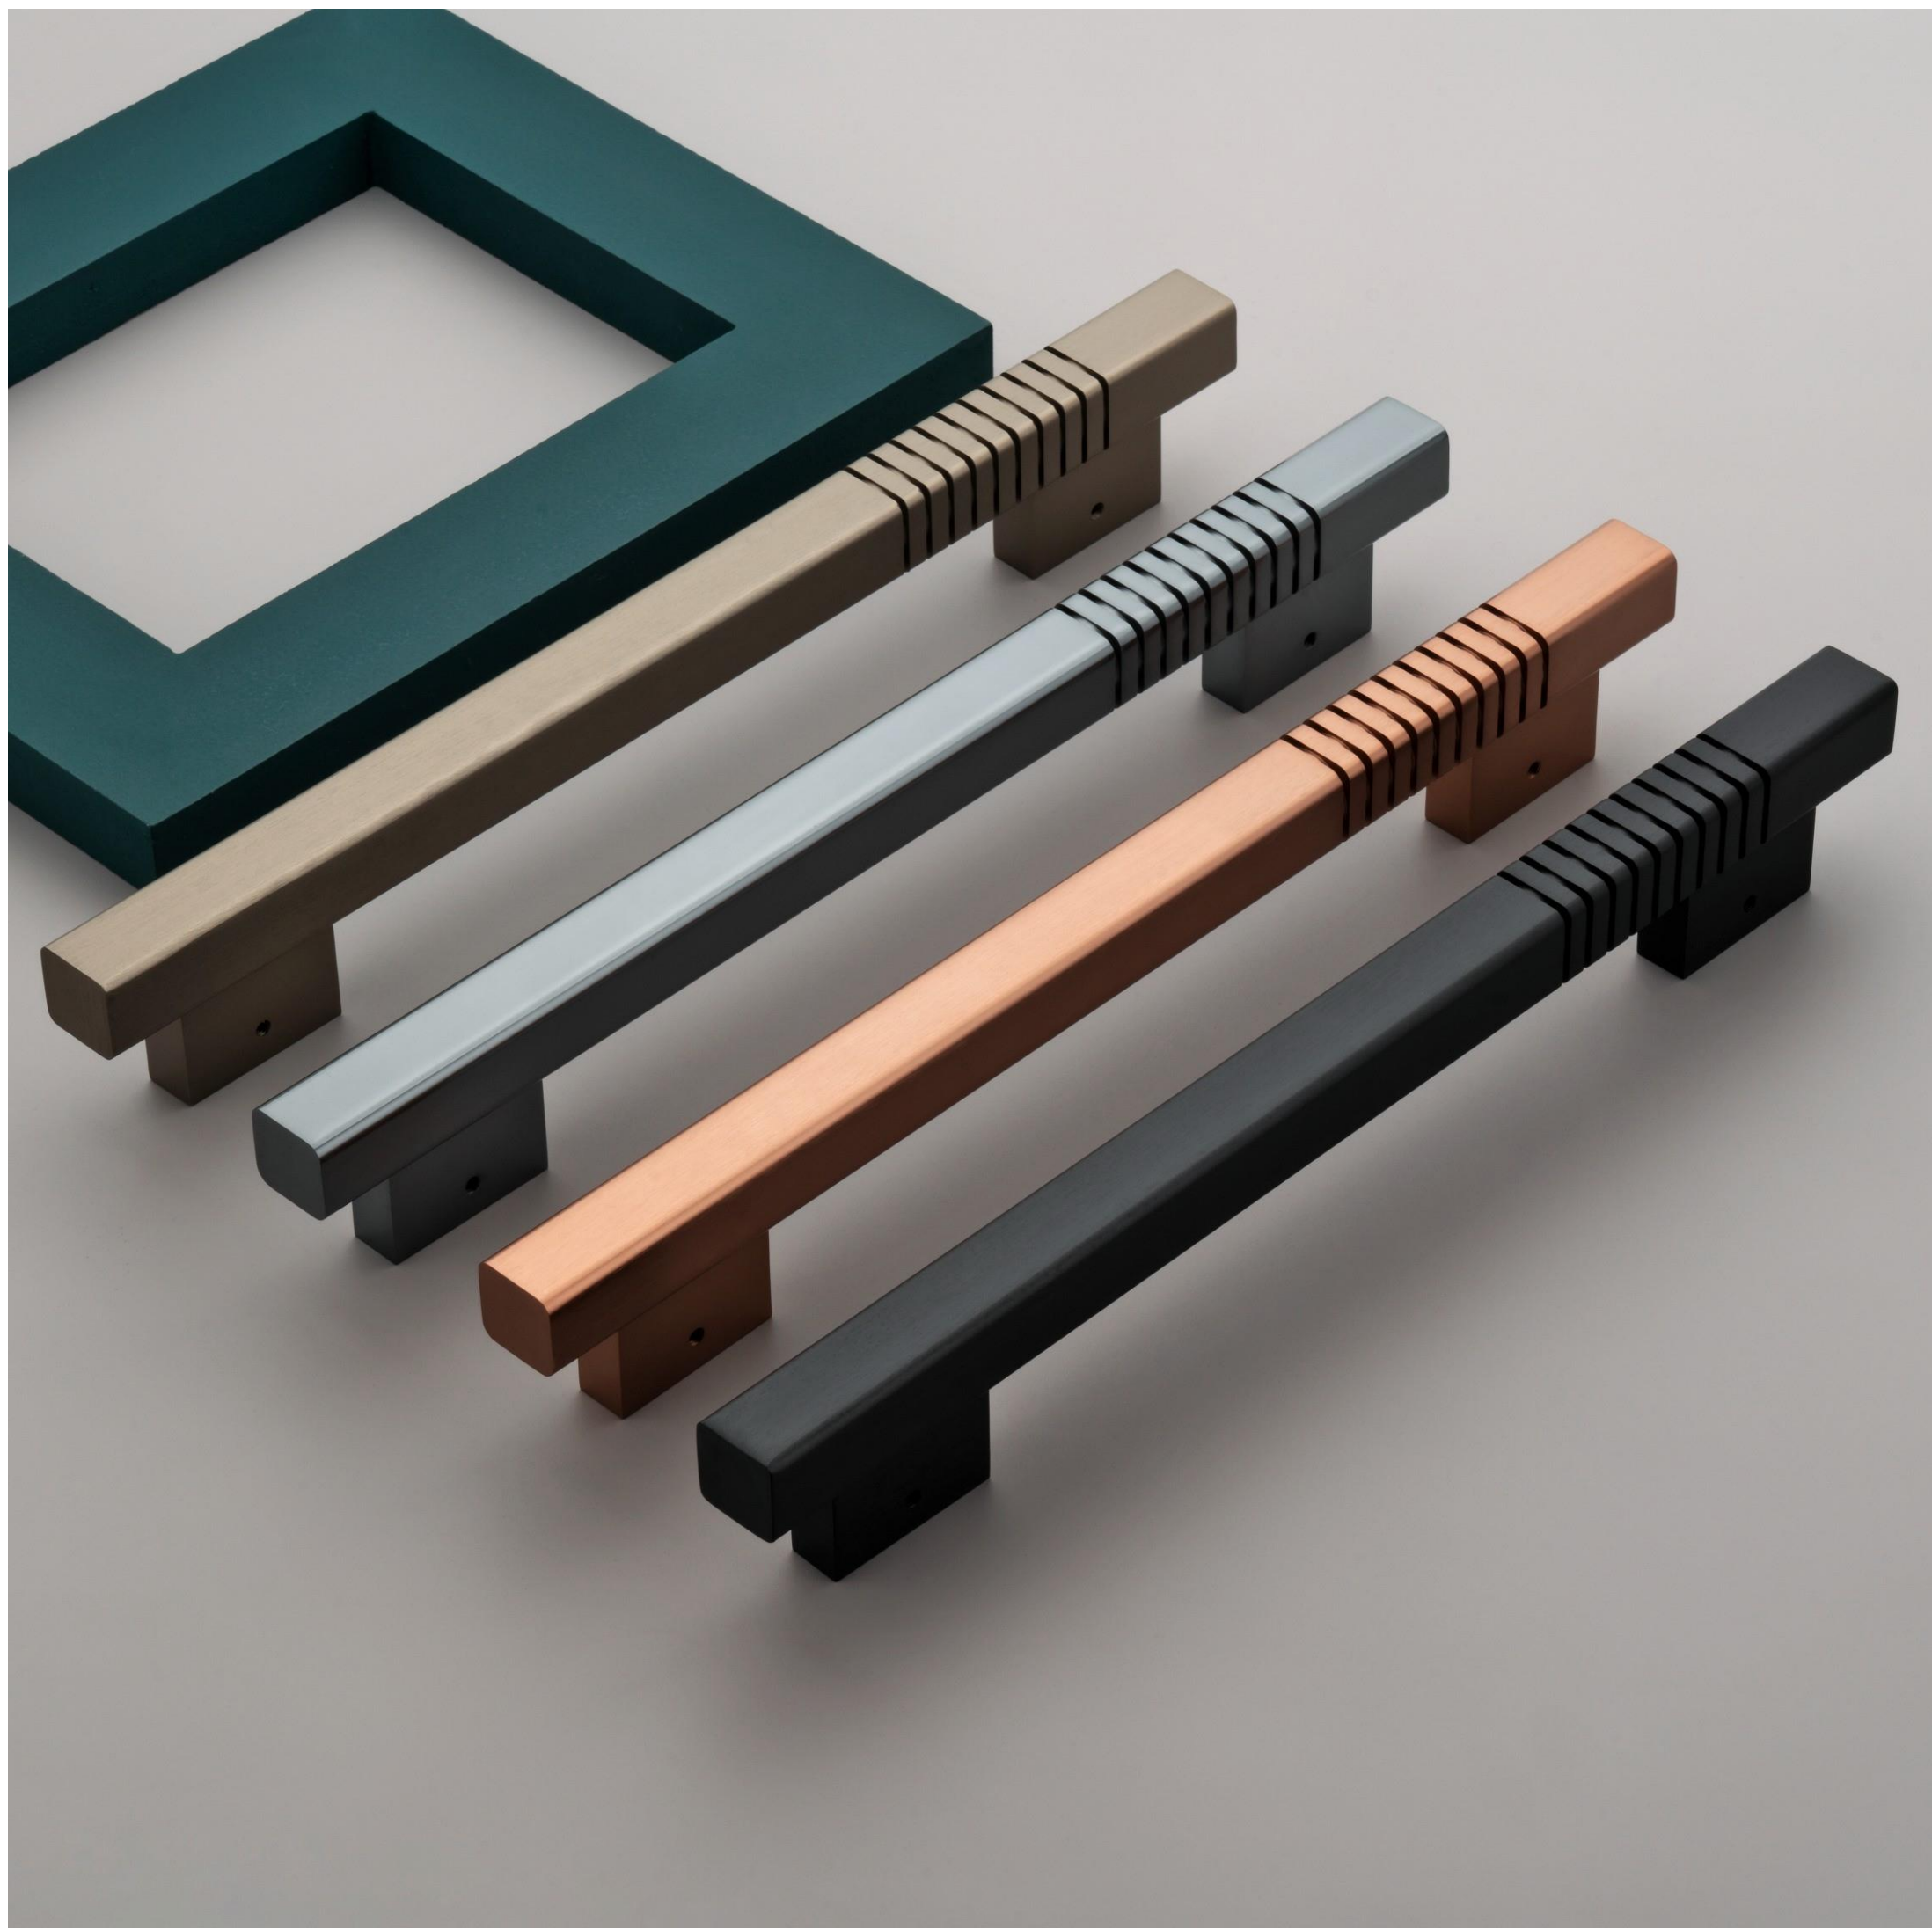

Finish

Black, SS, PVD Gold, PVD Rose Gold

SHiNEY[®]
EXCLUSIVE HARDWARE FITTINGS

DH-06

Size	300	450	600	900	1200
Packing	1-Set	1-Set	1-Set	1-Set	1-Set
MRP. ₹	4000/-	5100/-	6200/-	8800/-	11800/-
MRP. ₹	5200/-	6700/-	8200/-	11900/-	15800/-

Finish

Black, RG, SS, Gray, Gold,
PVD Glod, PVD Rose Gold

SHiNEY[®]
EXCLUSIVE HARDWARE FITTINGS

DH-07

Size	300	450	600	900	1200
Packing	1-Set	1-Set	1-Set	1-Set	1-Set
MRP. ₹	3250/-	4200/-	5200/-	7300/-	10100/-
₹ MRP. ₹	5300/-	6950/-	8550/-	12800/-	17200/-