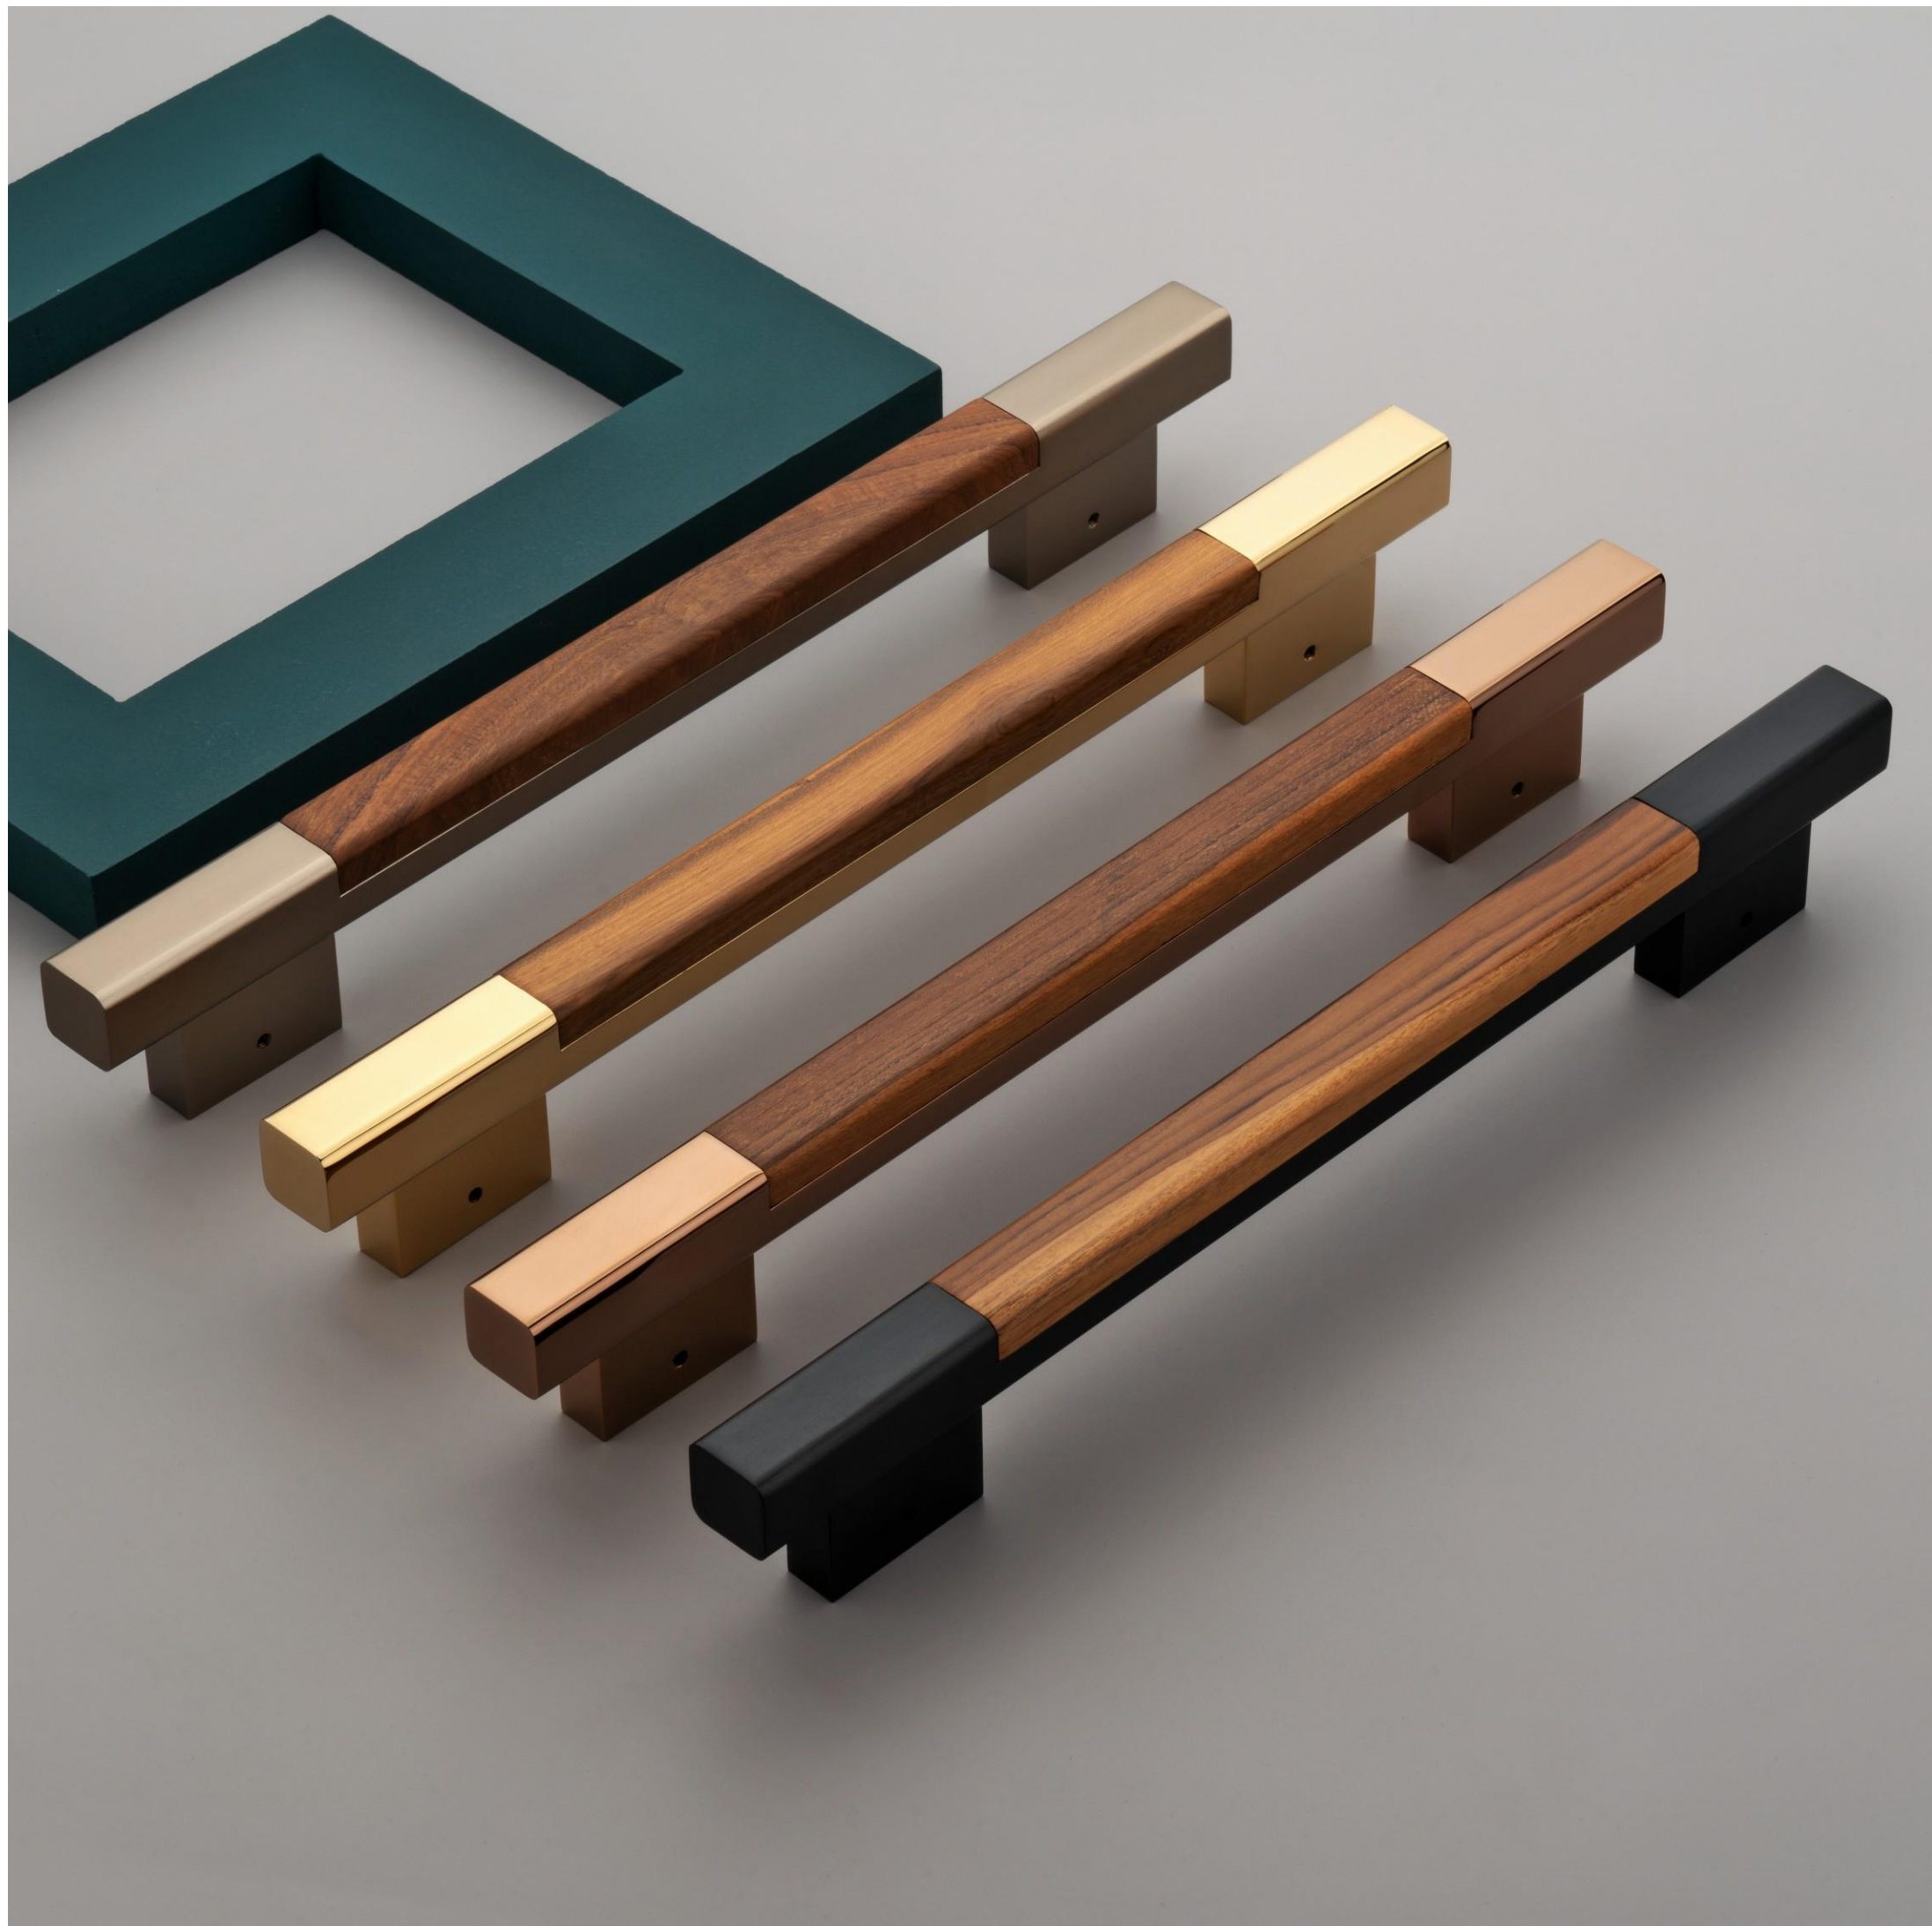

Finish

Black, SS, PVD God, PVD Rose Gold

SHINEY[®]
EXCLUSIVE HARDWARE FITTINGS

DH-05

Size	300	450	600	900	1200
Packing	1-Set	1-Set	1-Set	1-Set	1-Set
MRP. ₹	4000/-	5000/-	6000/-	8300/-	11200/-
MRP. ₹	5200/-	6600/-	8000/-	11500/-	15200/-

Finish

Black, SS, PVD Gold, PVD Rose Gold

SHiNEY[®]
EXCLUSIVE HARDWARE FITTINGS

DH-06

Size	300	450	600	900	1200
Packing	1-Set	1-Set	1-Set	1-Set	1-Set
MRP. ₹	4000/-	5100/-	6200/-	8800/-	11800/-
MRP. ₹	5200/-	6700/-	8200/-	11900/-	15800/-