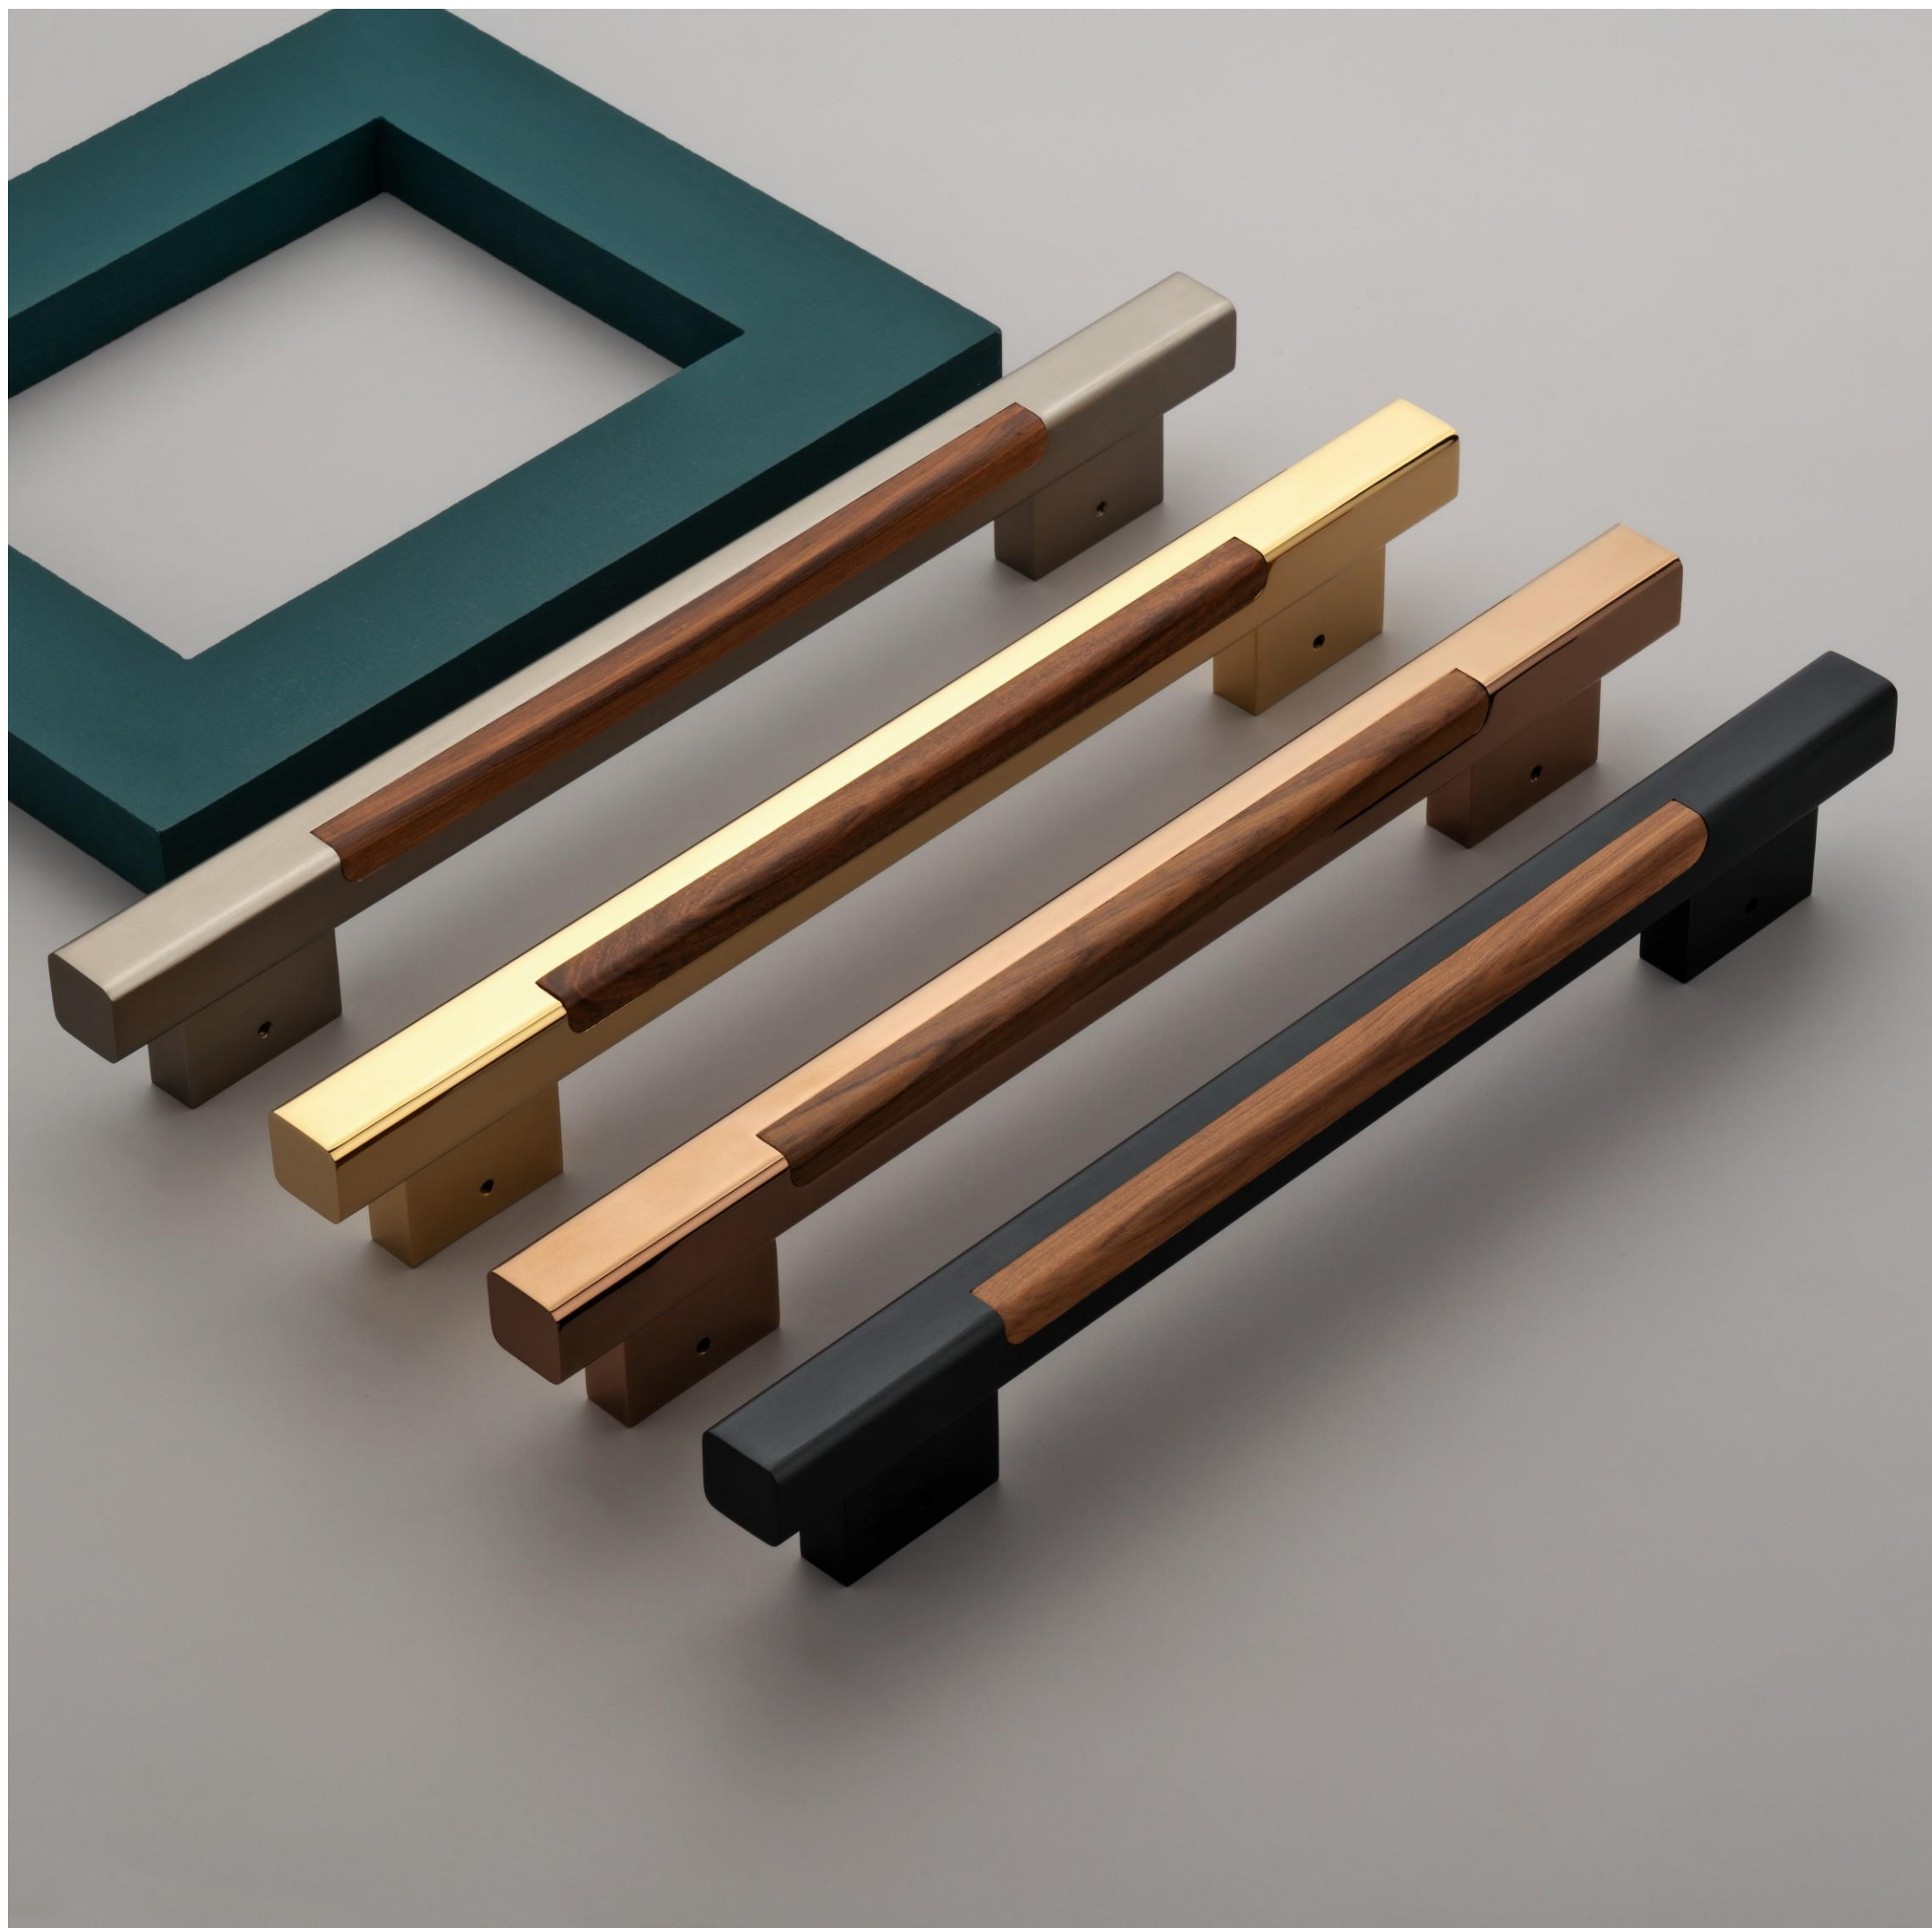

Finish

Black, RG, SS, Gray, Gold,
PVD Glod, PVD Rose Gold

SHiNEY[®]
EXCLUSIVE HARDWARE FITTINGS

DH-03

Size	300	450	600	900	1200
Packing	1-Set	1-Set	1-Set	1-Set	1-Set
MRP. ₹	3400/-	4300/-	5150/-	7100/-	9700/-
MRP. ₹	4400/-	5600/-	6800/-	9800/-	13000/-