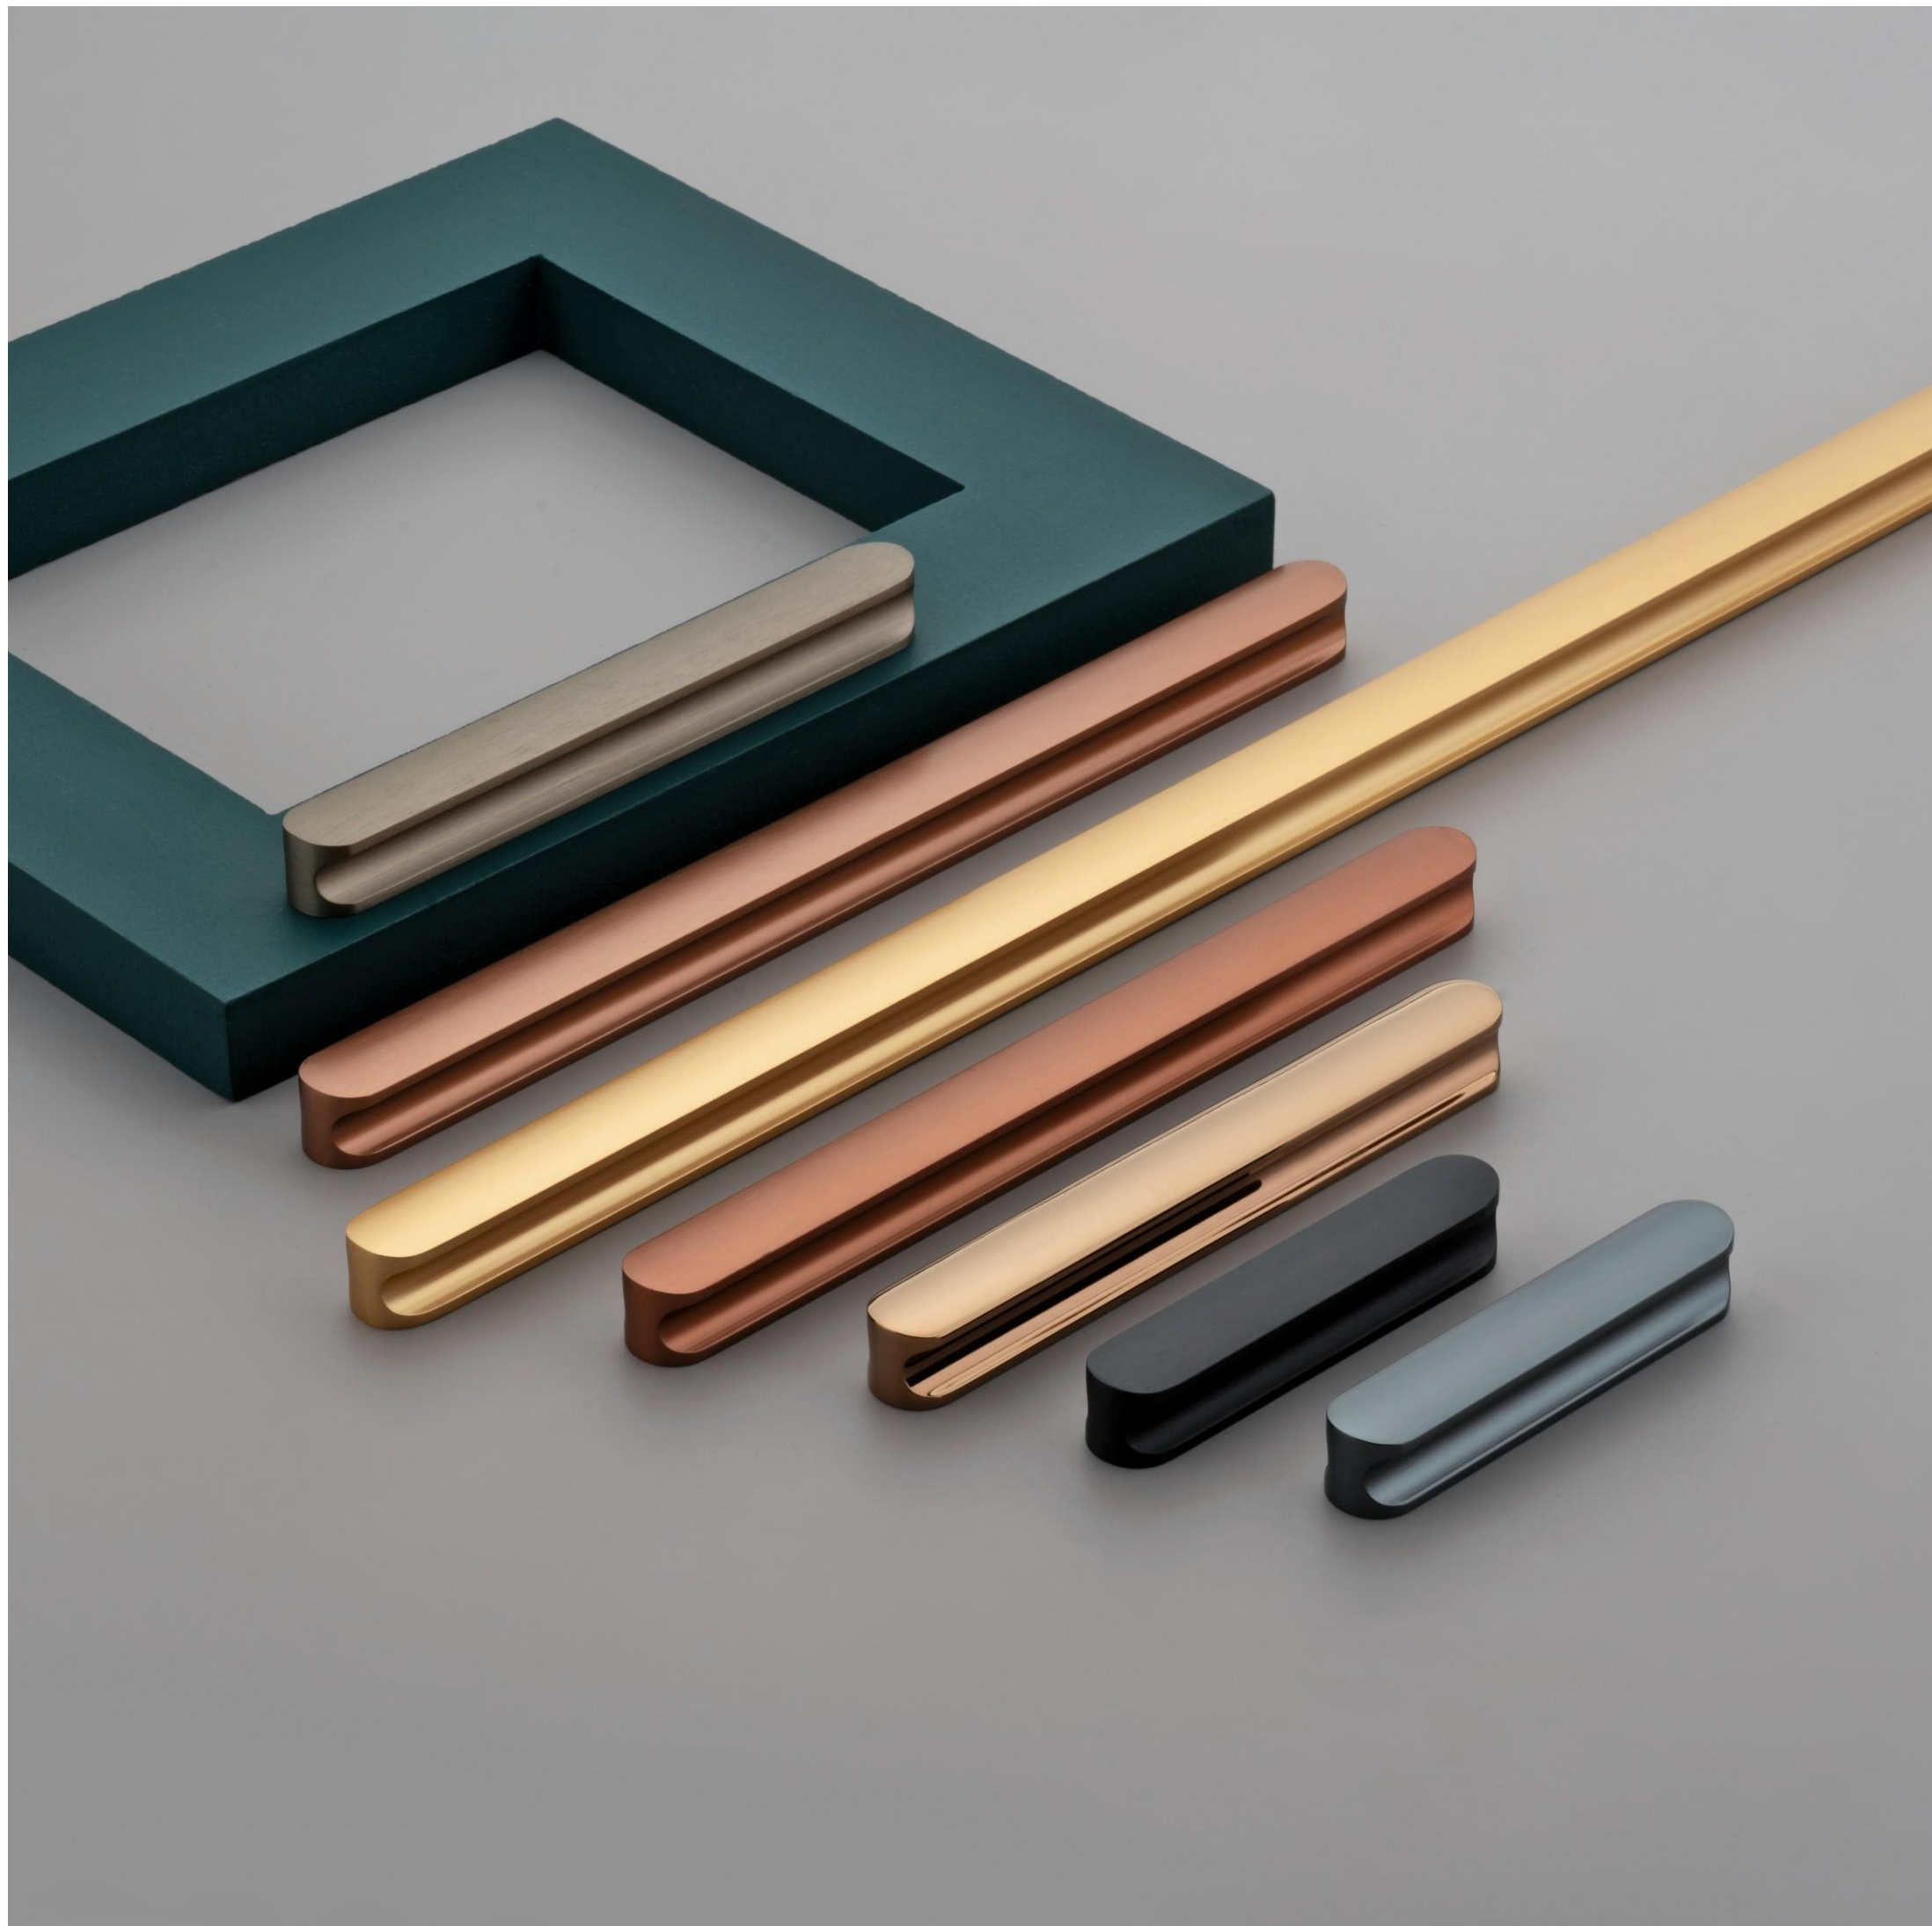

Finish

Black-PVD Gold , Black-PVD Rose Gold,
R.G-PVD Rose Gold, Matt-PVD Gold

SHiNEY[®]
EXCLUSIVE HARDWARE FITTINGS

AL-18

Size	96	160	224	288	448	576	896	1152
Packing	25	15	15	15	15	15	15	15
MRP. ₹	350/-	518/-	690/-	860/-	1292/-	1650/-	2864/-	3900/-