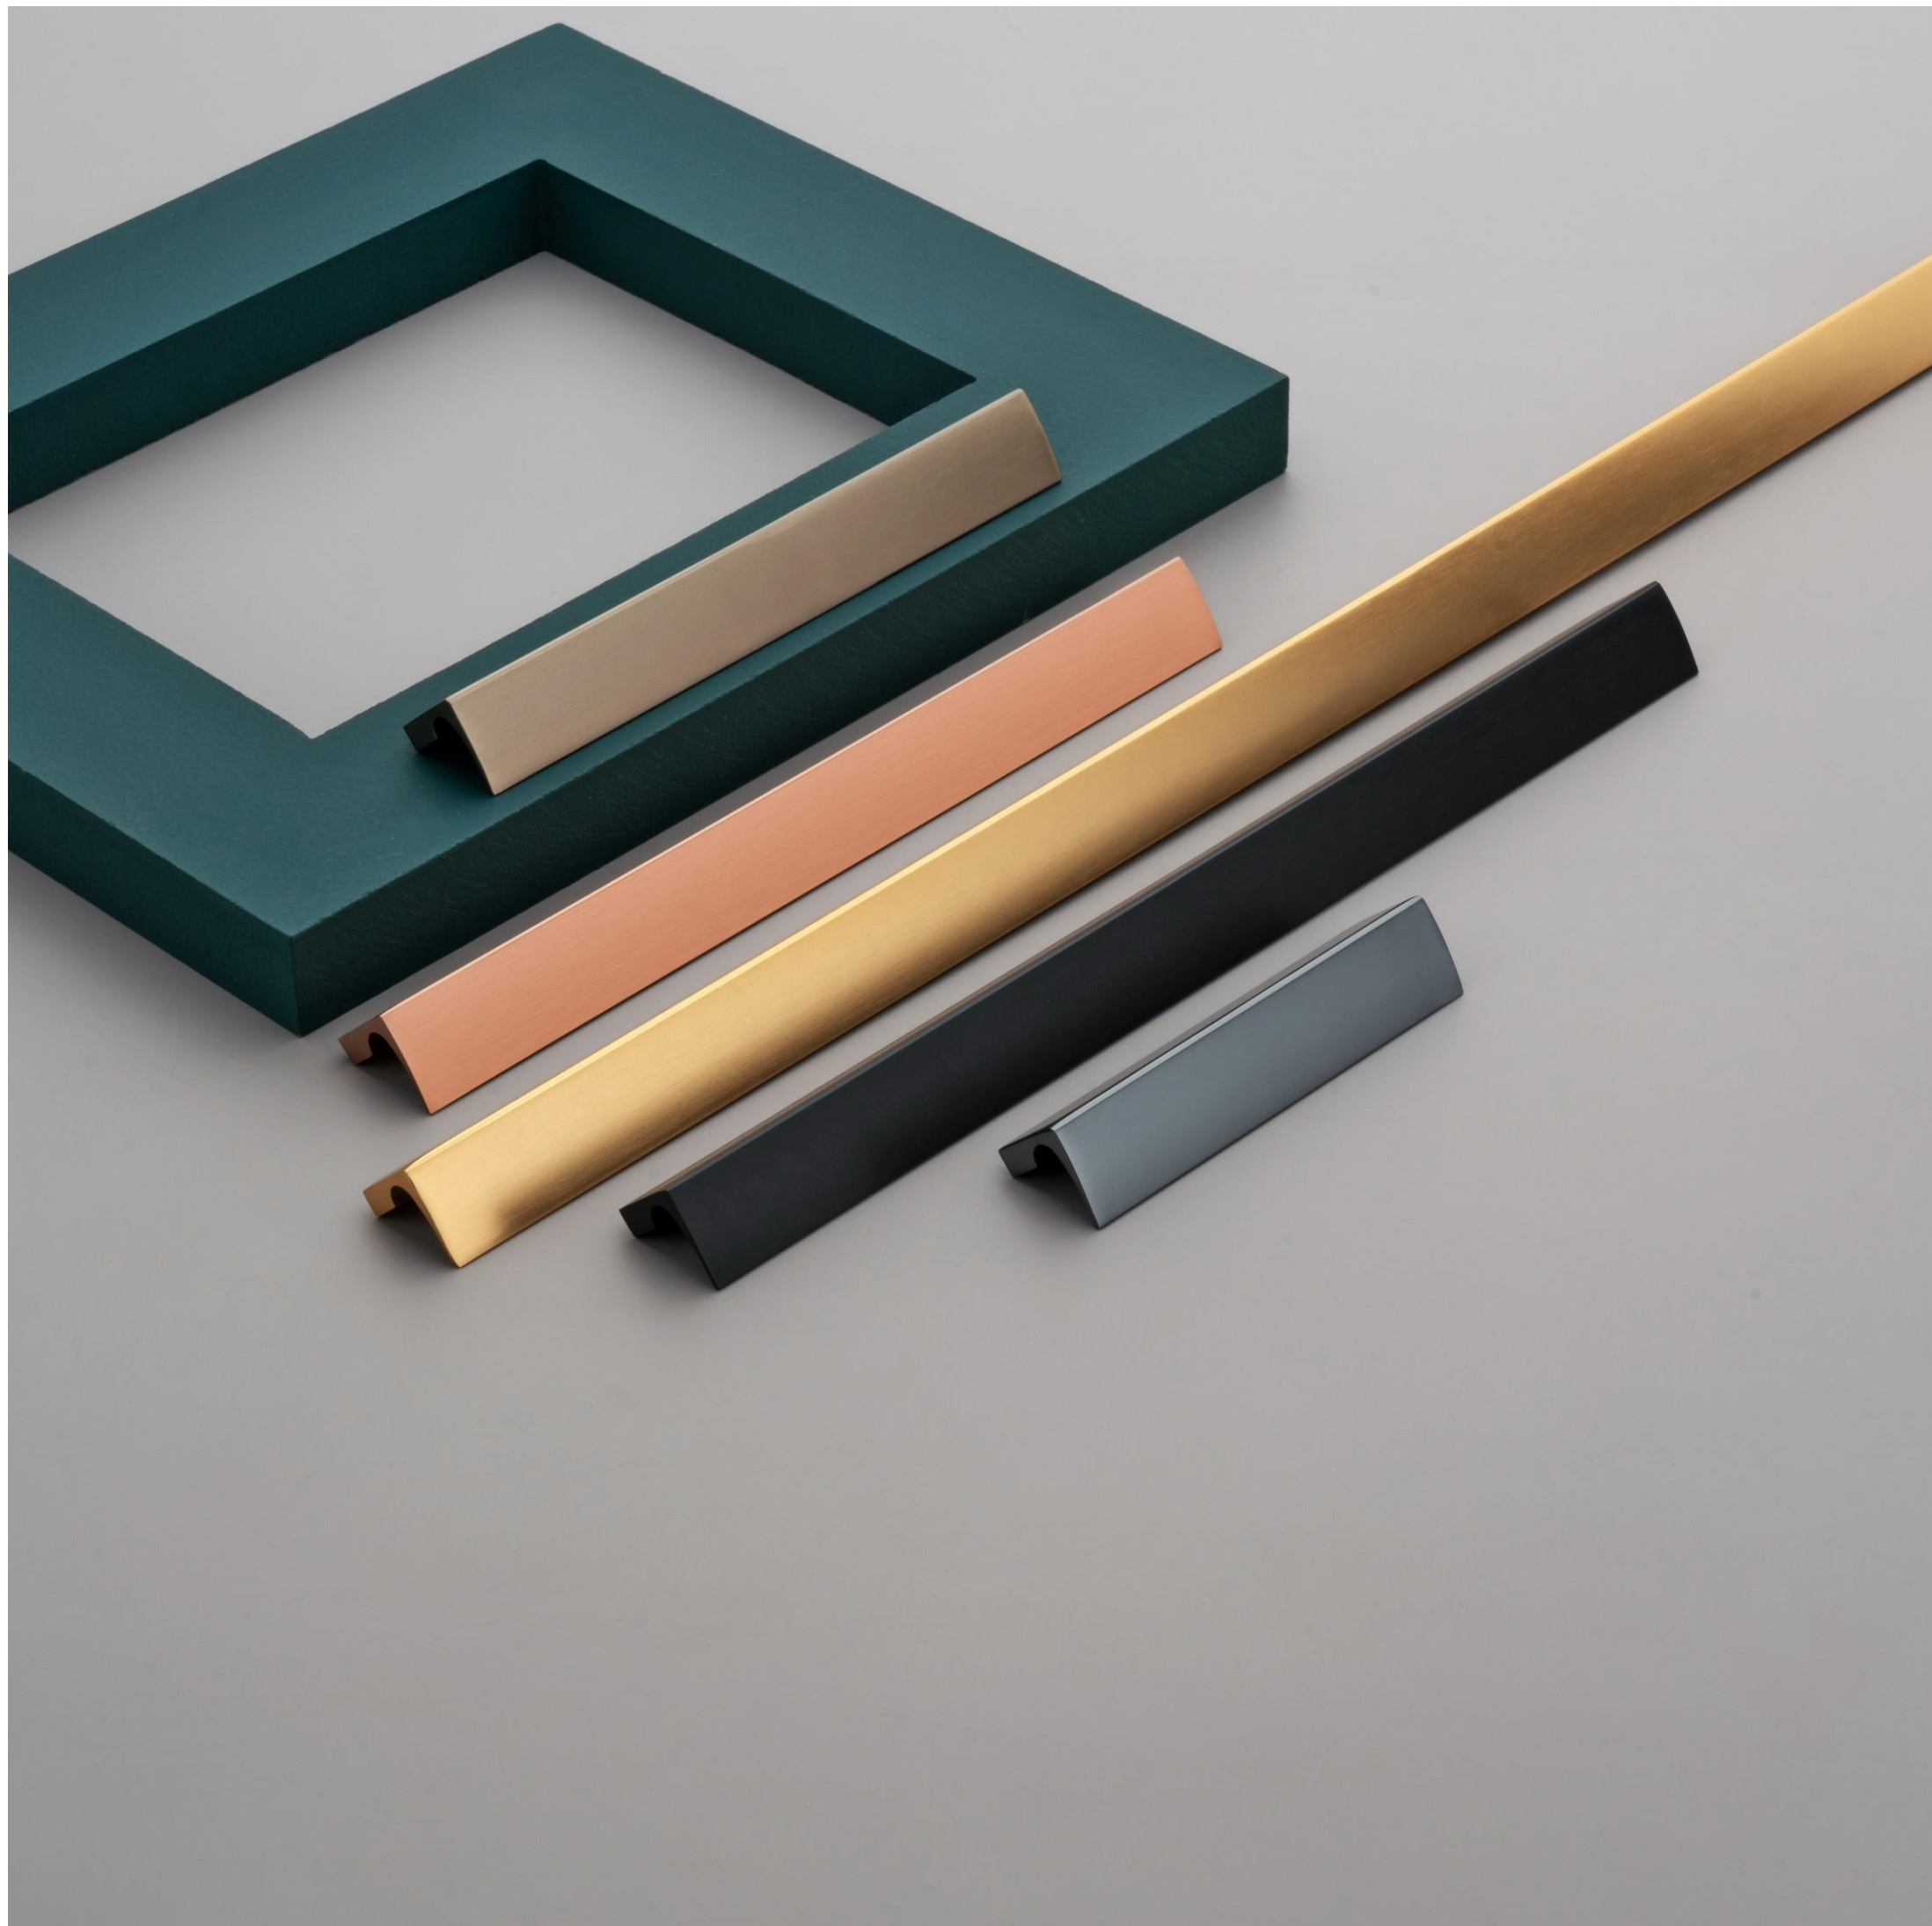

Finish

Black, Rose Gold, S.S, Gray, Gold, C.P

SHiNEY[®]
EXCLUSIVE HARDWARE FITTINGS

AL-07

Size	96	160	224	288	448	576	896	1152
Packing	20	15	15	15	15	15	15	15
MRP. ₹	194/-	280/-	370/-	458/-	684/-	868/-	1600/-	2220/-