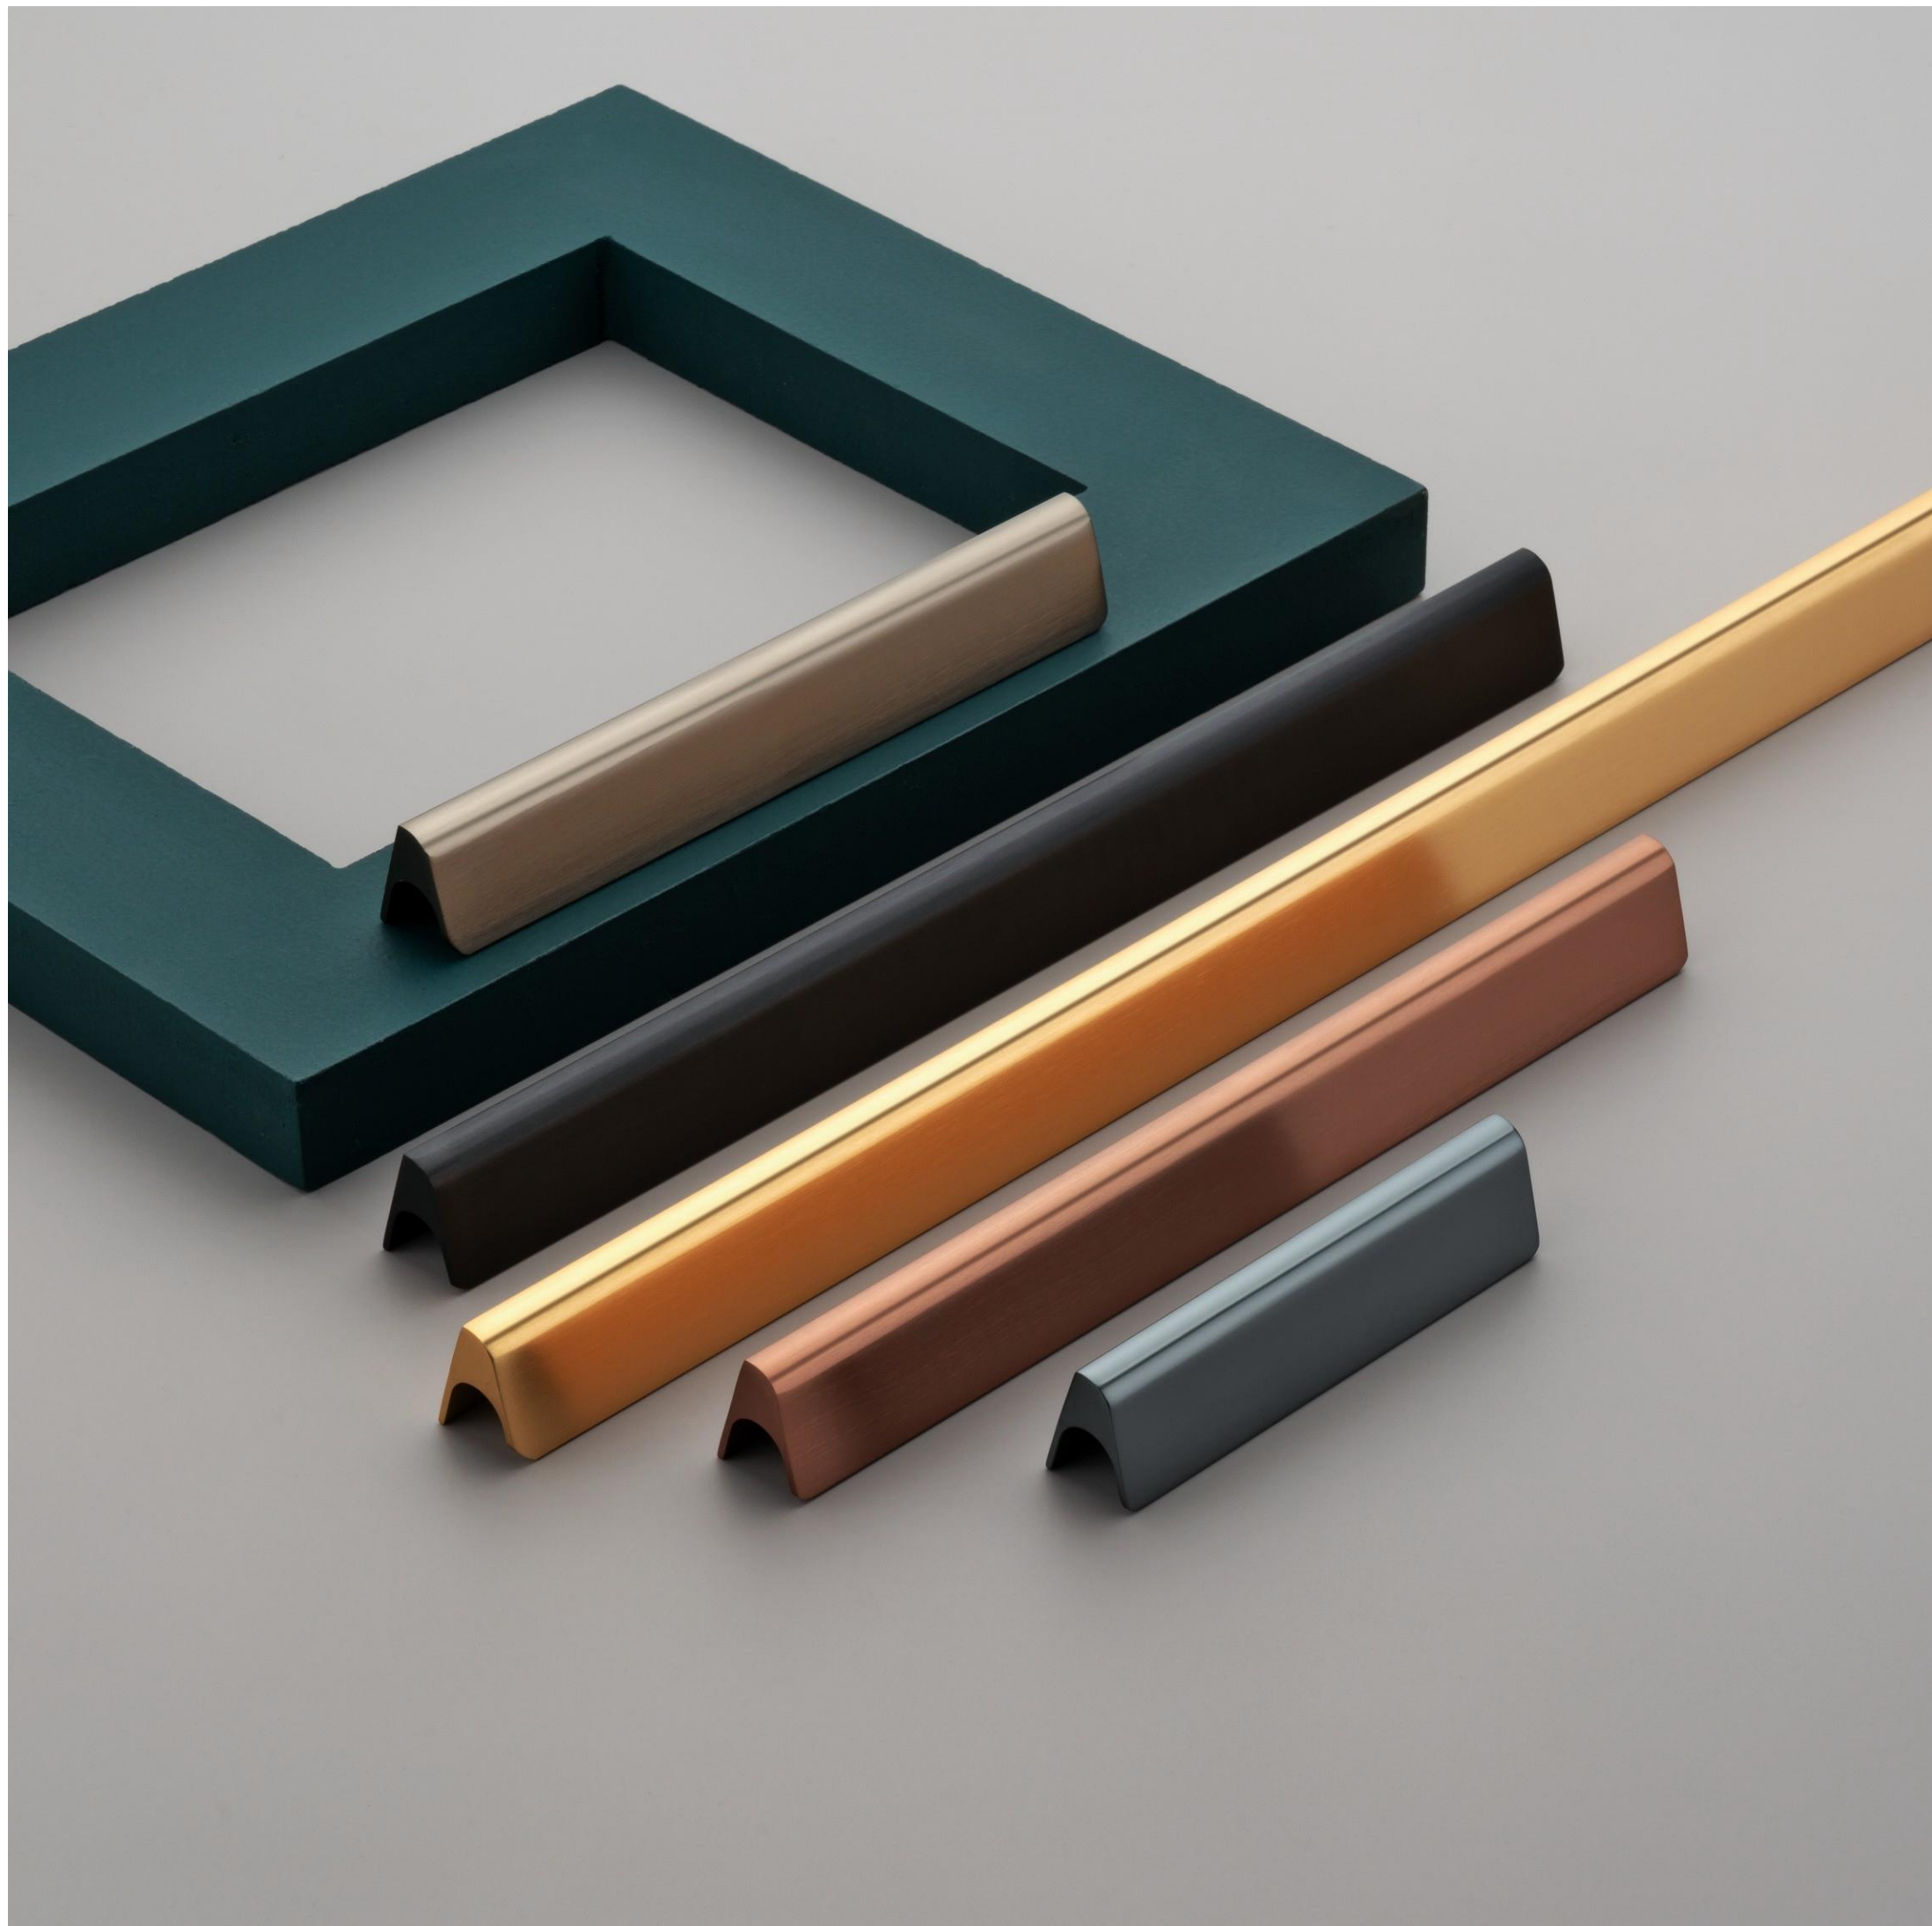

Finish

Black, Rose Gold, S.S, Gray, Gold, C.P

SHINEY[®]
EXCLUSIVE HARDWARE FITTINGS

AL-08

Size	96	160	224	288	448	576	896	1152
Packing	25	20	20	20	15	15	15	15
MRP. ₹	120/-	180/-	242/-	302/-	458/-	586/-	1176/-	1690/-