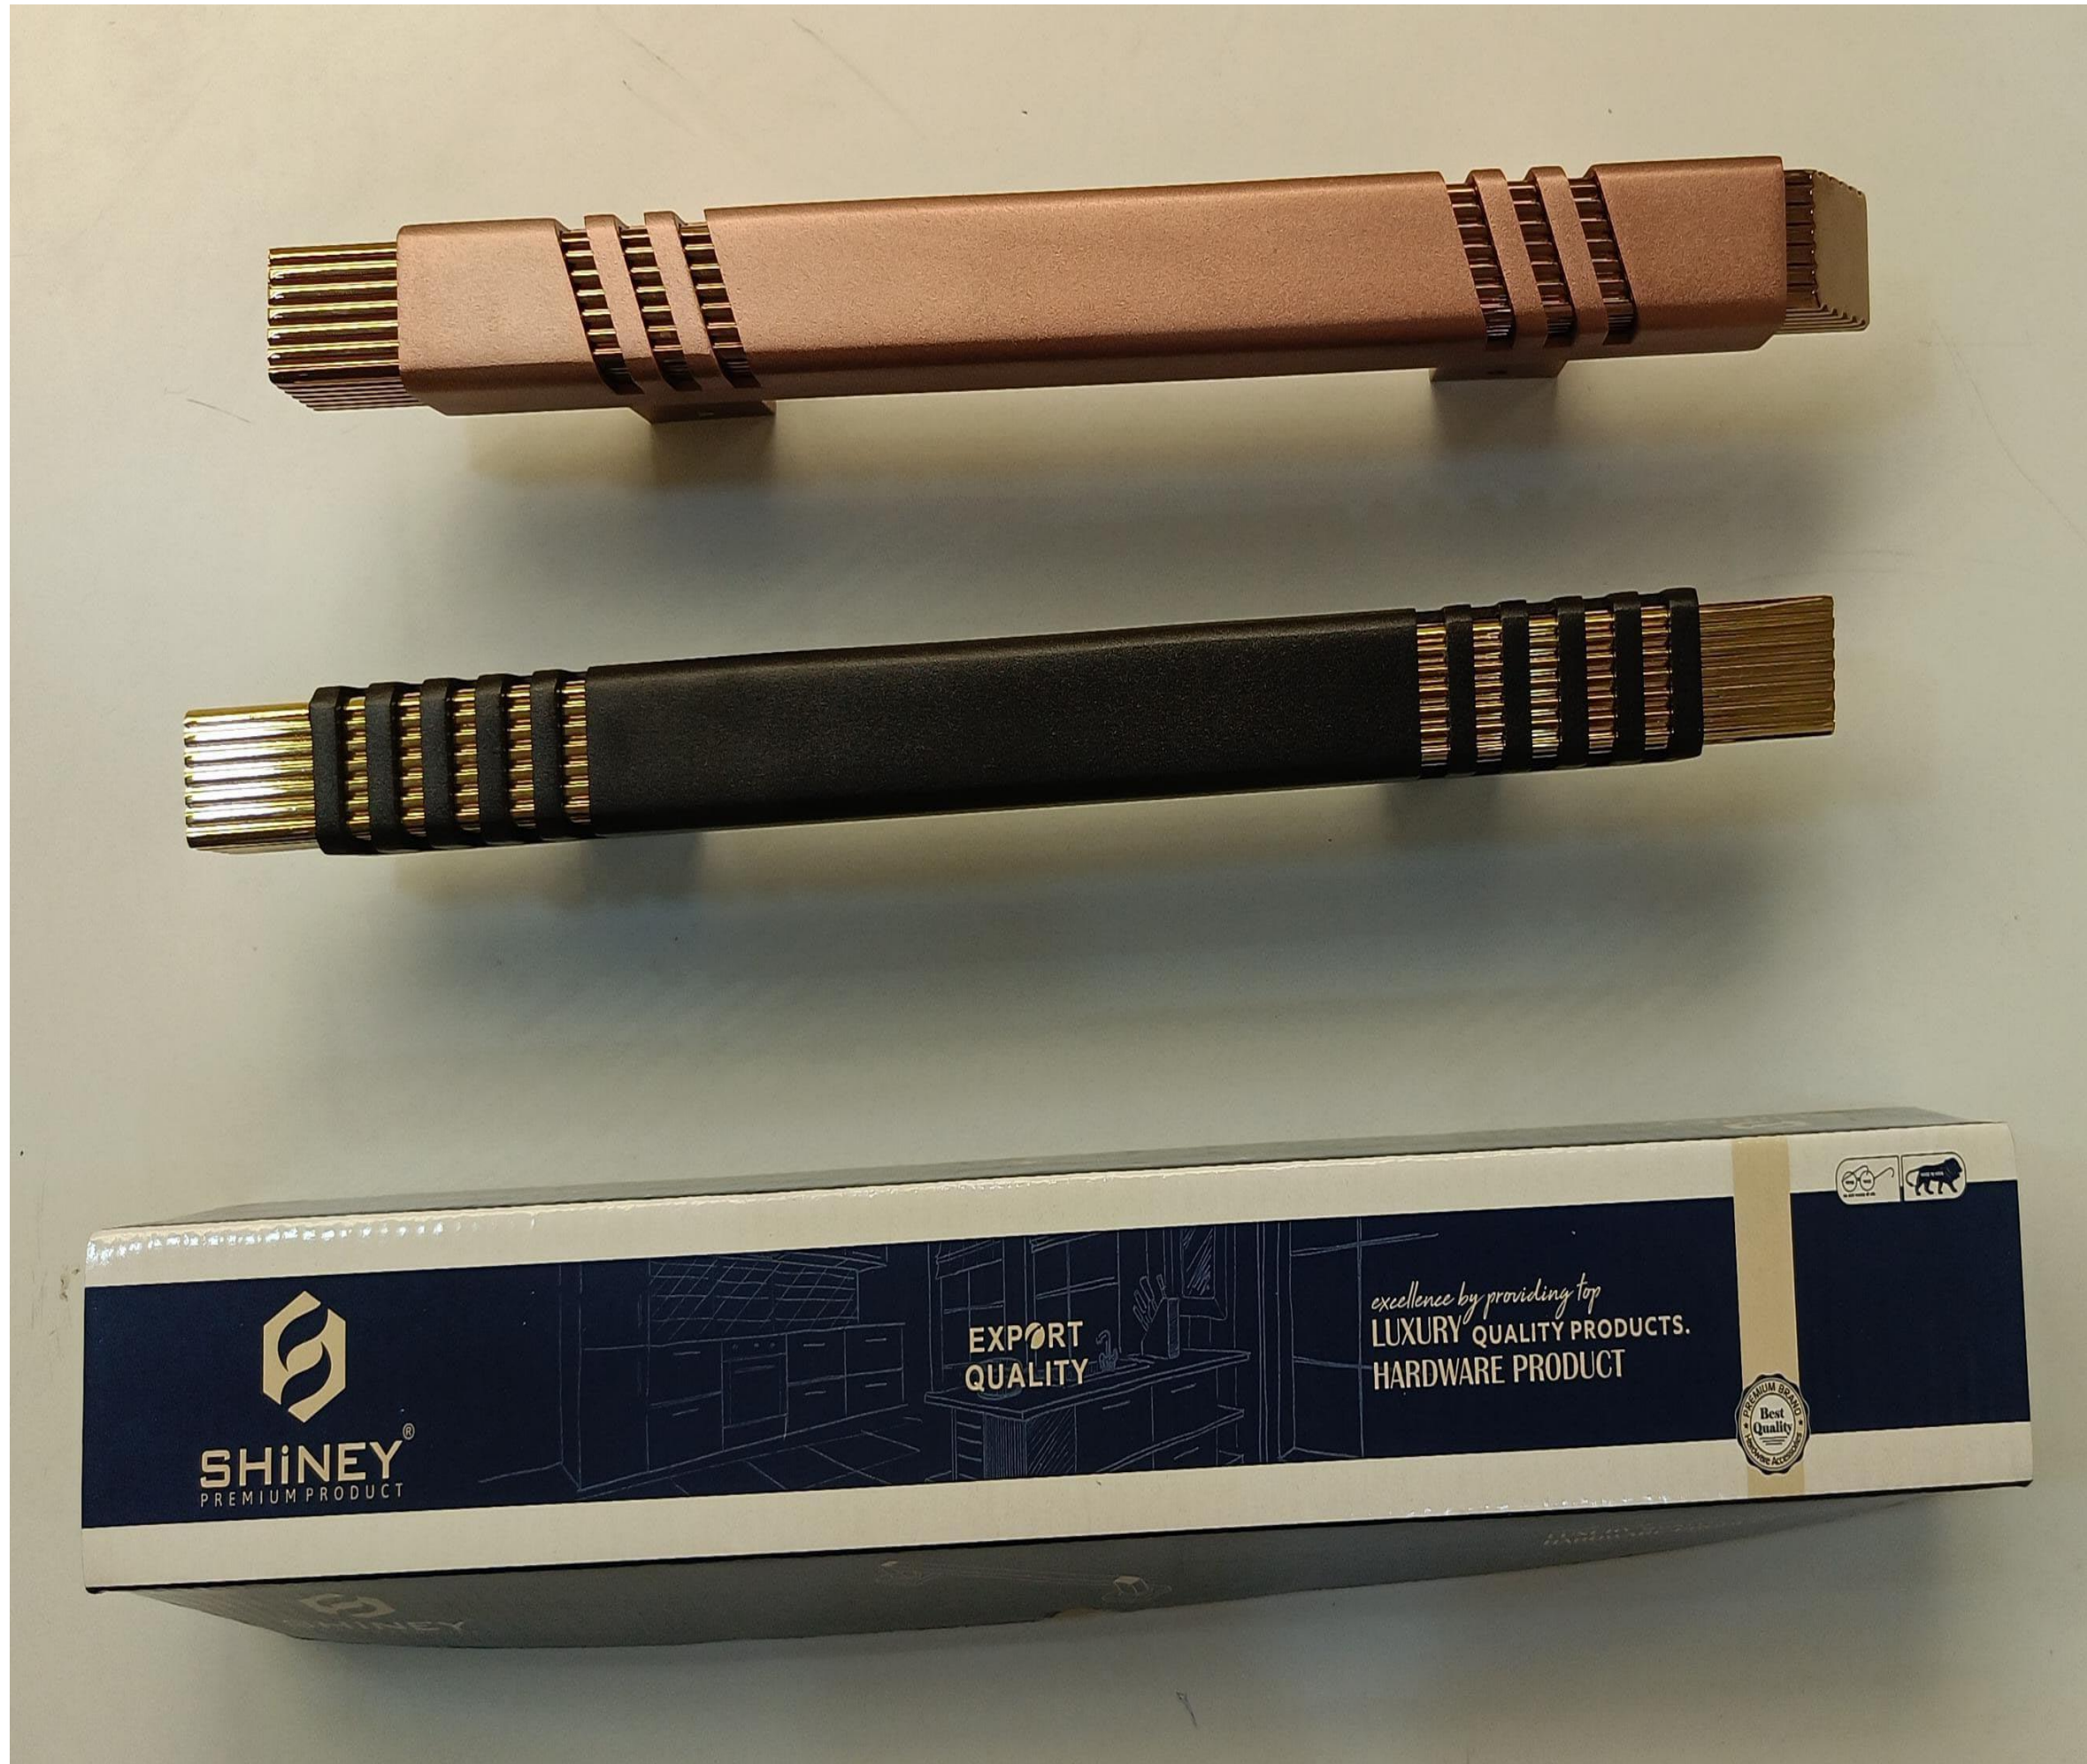

Finish

Black, RG, SS, Gray, Gold,
PVD Glod, PVD Rose Gold

SHiNEY[®]
EXCLUSIVE HARDWARE FITTINGS

DH-07

Size	300	450	600	900	1200
Packing	1-Set	1-Set	1-Set	1-Set	1-Set
MRP. ₹	3250/-	4200/-	5200/-	7300/-	10100/-
₹ MRP. ₹	5300/-	6950/-	8550/-	12800/-	17200/-