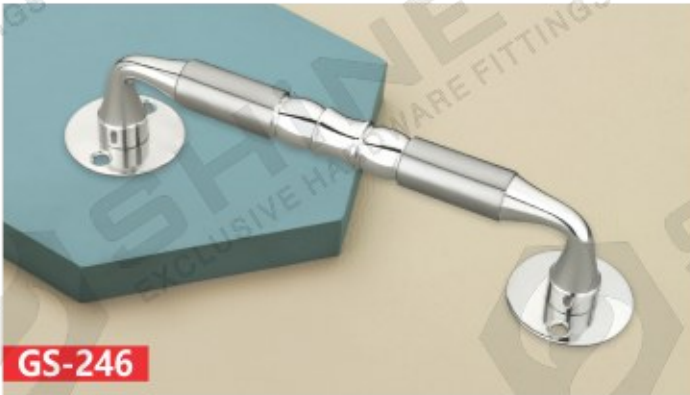

GS-247

GS-246

TIKKI CNC
Size : 6", 8", 10", 12" inch • Finish : T.T., Antique