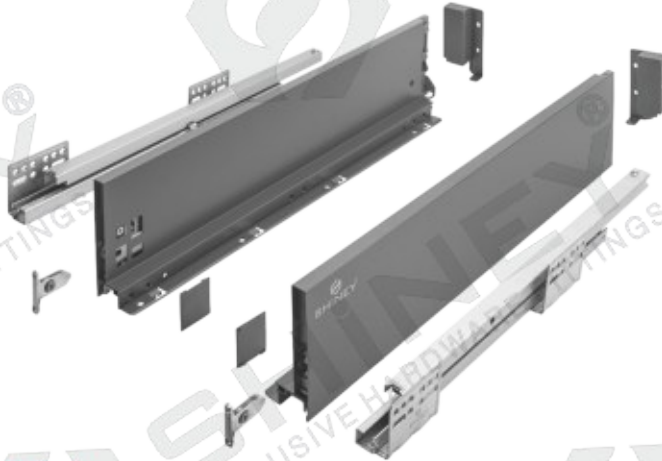

Weight : 75kg., 100kg., 125Kg., 150Kg., 175Kg., 200Kg.

GS-422 Sliding Roller Fittings

GS-423

Slim Tendam (Color Gray)

Weight : 75kg. • 100kg. • 125Kg

Size : 20 x 4, 20 x 6, 20 x 8

TABLE BRACKET, DRAWER LOCK, GAS PUMP