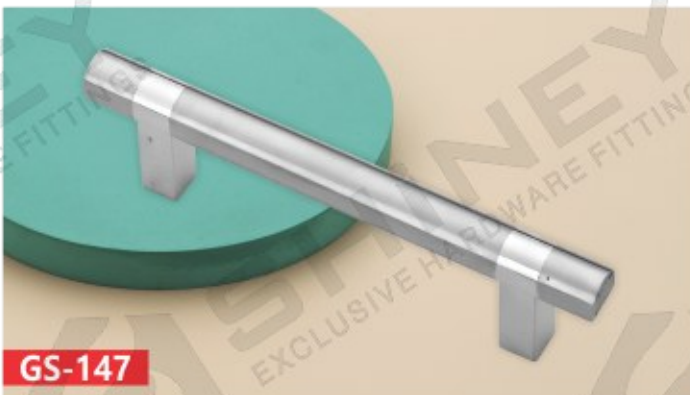

GS-148

GS-147

RADO-H

Finish : CP, TT, Matt • Size : 96, 128, 192, 224, 256, 288mm