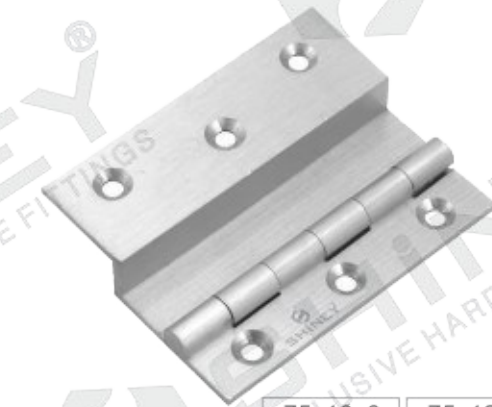

GS-303
S.S. L-Hinges
Premium

75x10x6	75x12x6	75x19x6
75x10x12	75x12x12	75x19x12
75x10x19	75x12x19	75x19x19
75x10x25	75x12x25	75x19x25