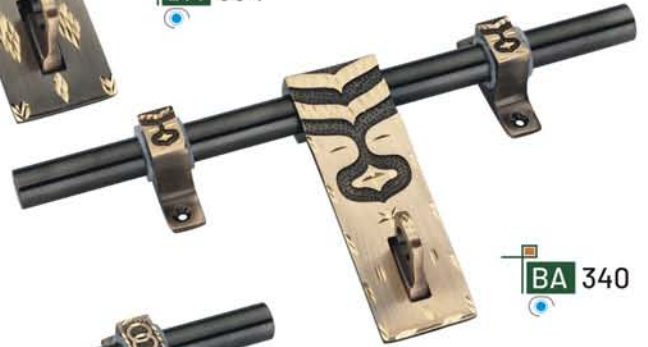

BA 222

BA 263

BA 280

BA 288 (H)

BA 336

BA 364 (H)

• 16mm (250,300mm)

BA 310 (H)

BA 329

BA 321 (H)

BA 332

BA 335

BA 334

BA 337

BA 340

BA 338

BA 341

BA 342

BRASS | ALDROPS (HEAVY RANGE)

• 16mm (250,300mm)

PVD
FINISH

BA 202

BA 343

BA 351 (H)