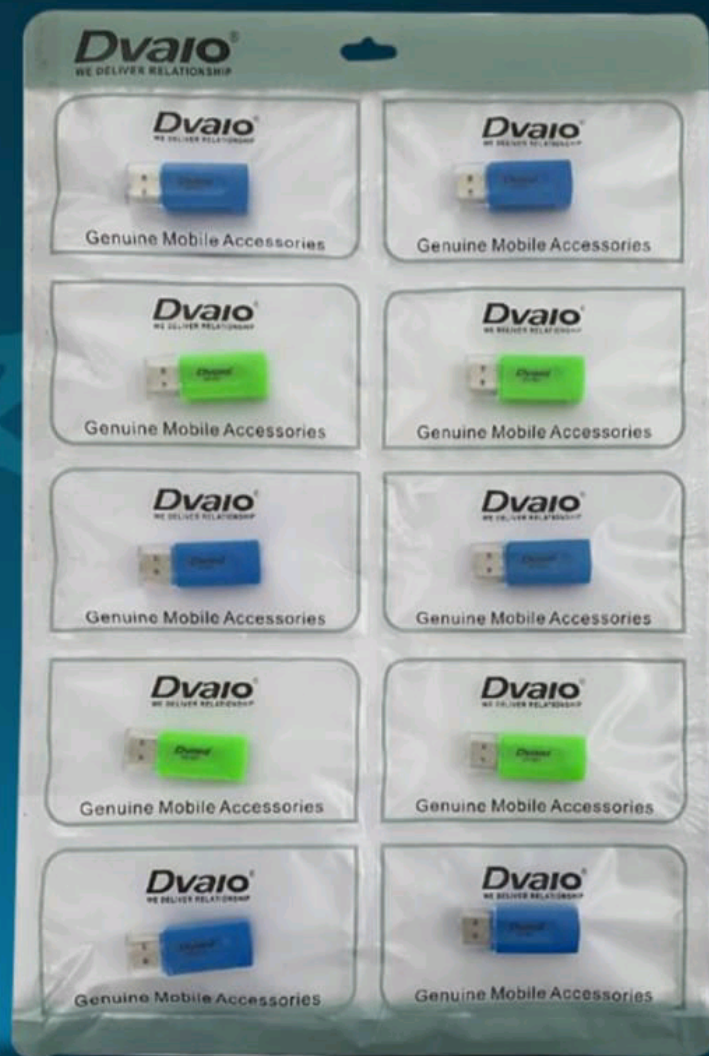

XD-N18

Dvaio®

PEAKTUNES *Pure Sound*

**Dvaio**<sup>®</sup>

**CARD** *Reader*

**Dvaio**<sup>®</sup>

**CARD** *Reader*

**Dvaio**<sup>®</sup>  
WE DELIVER RELATIONSHIP

# MULTI CARD READER 3.0

**Dvaio**  
WE DELIVER RELATIONSHIP

**3RC**

**Dvaio**<sup>®</sup>

**Rapidity** ULTRA FAST

**Dvaio**<sup>®</sup>

**BRAIDED SERIES** DC-23 (DATA CABLE)

**Dvaio**<sup>®</sup>