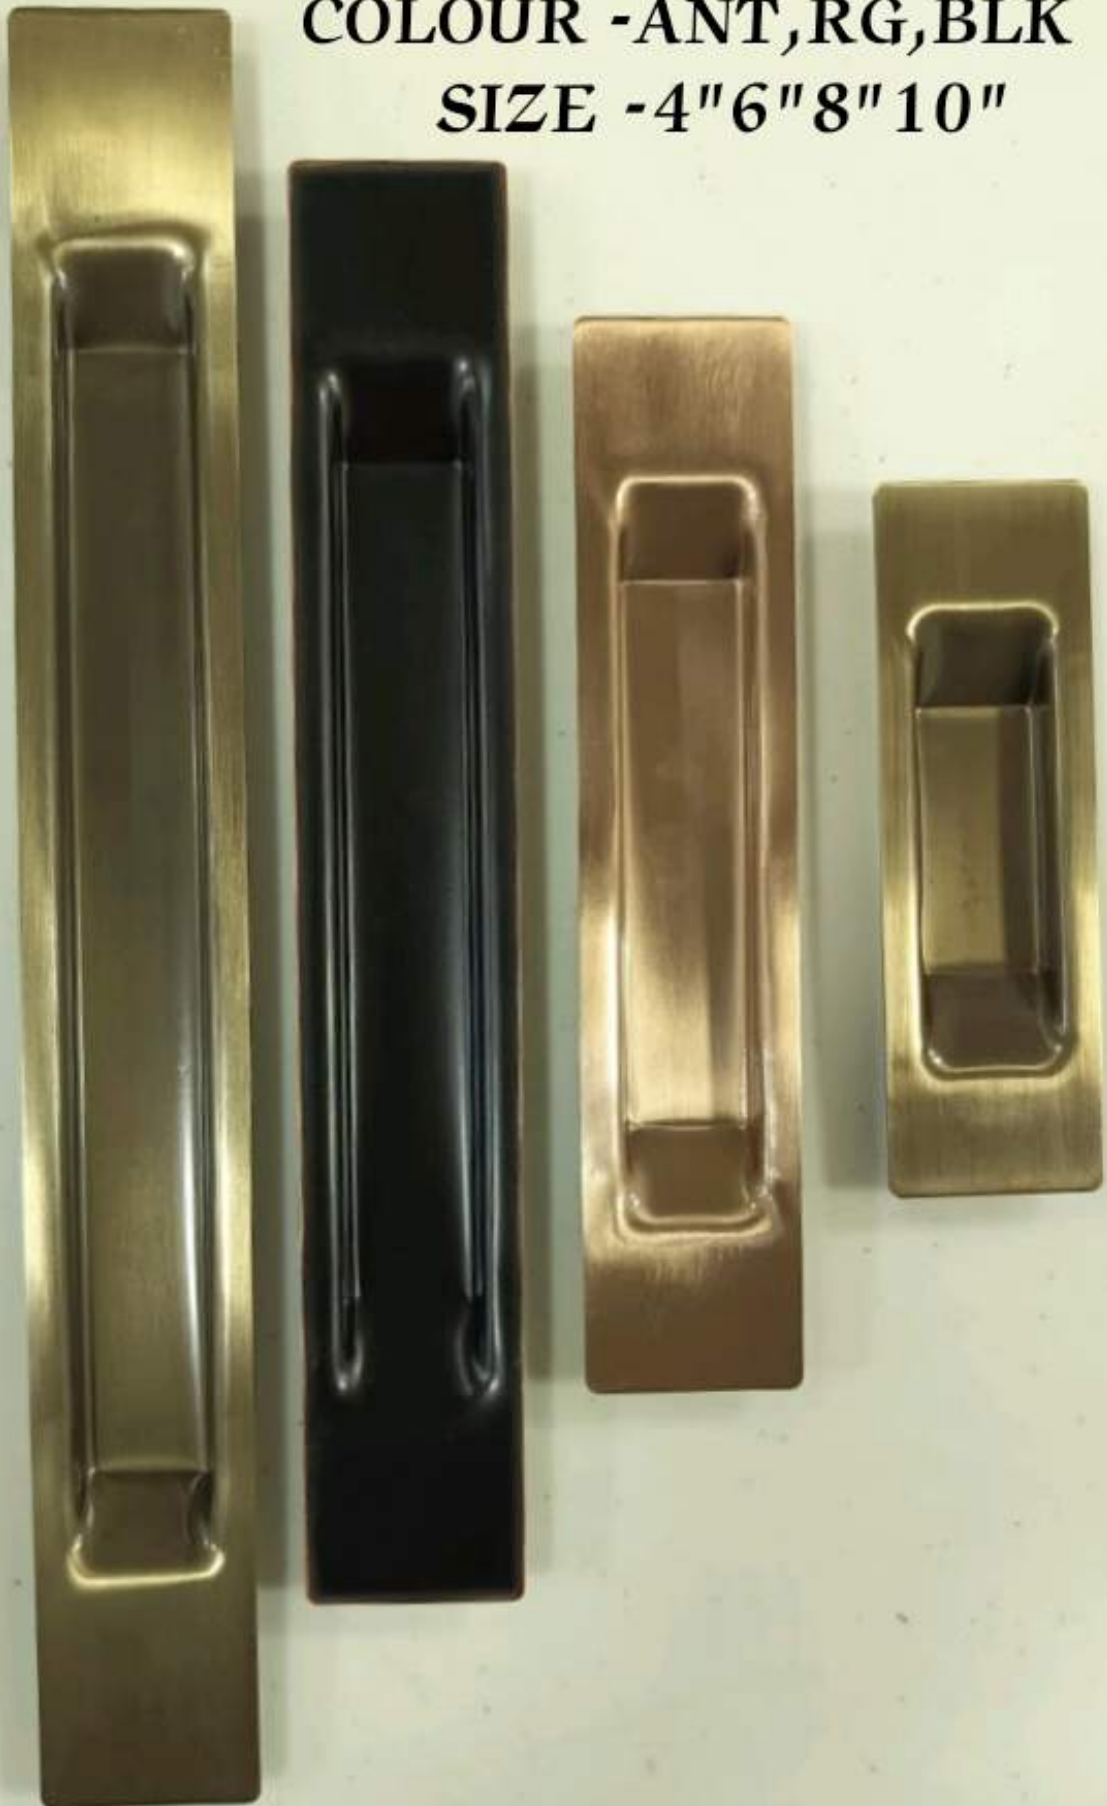

Model - J.Consild
Colour - Choco

CH2498

Size - 4" 8" 10" 12"

Model -J.Consild

Colour -Gray

CH2498

Size -4" 8" 10" 12"

SP.03 (FS)
COLOUR -R.G,C.P, BLACK
SIZE -8"10"12"18"24"30"36"

SP.05 (FS)
COLOUR-SATIN, GREY, R G, BLACK
SIZE-8"10"12"18"24"30"36"

CH2498

SP.02 (FS)
COLOUR-CP, BLACK,R.G
SIZE-8"10"12"18"24"30"36

CH2498

CONSILD HANDLE

MODEL=LC-101

COLOUR -ANT, RG, BLK

SIZE -4"6"6"10"

12"24"36"

CONSILD HANDLE
MODEL=LC-102
COLOUR -ANT, RG, BLK
SIZE -4"6"8"10"
12"24"36"

CONSILD HANDLE

MODEL=LC-124

COLOUR -ANT,RG,BLK

SIZE -4"6"8"10"

CONSILD HANDLE

MODEL=LC-140

COLOUR -ANT,RG,BLK

SIZE -6"8"12"18"24"

**CONSILD HANDLE
MODEL=LC-151
COLOUR -ANT,RG
SIZE -24"36"**