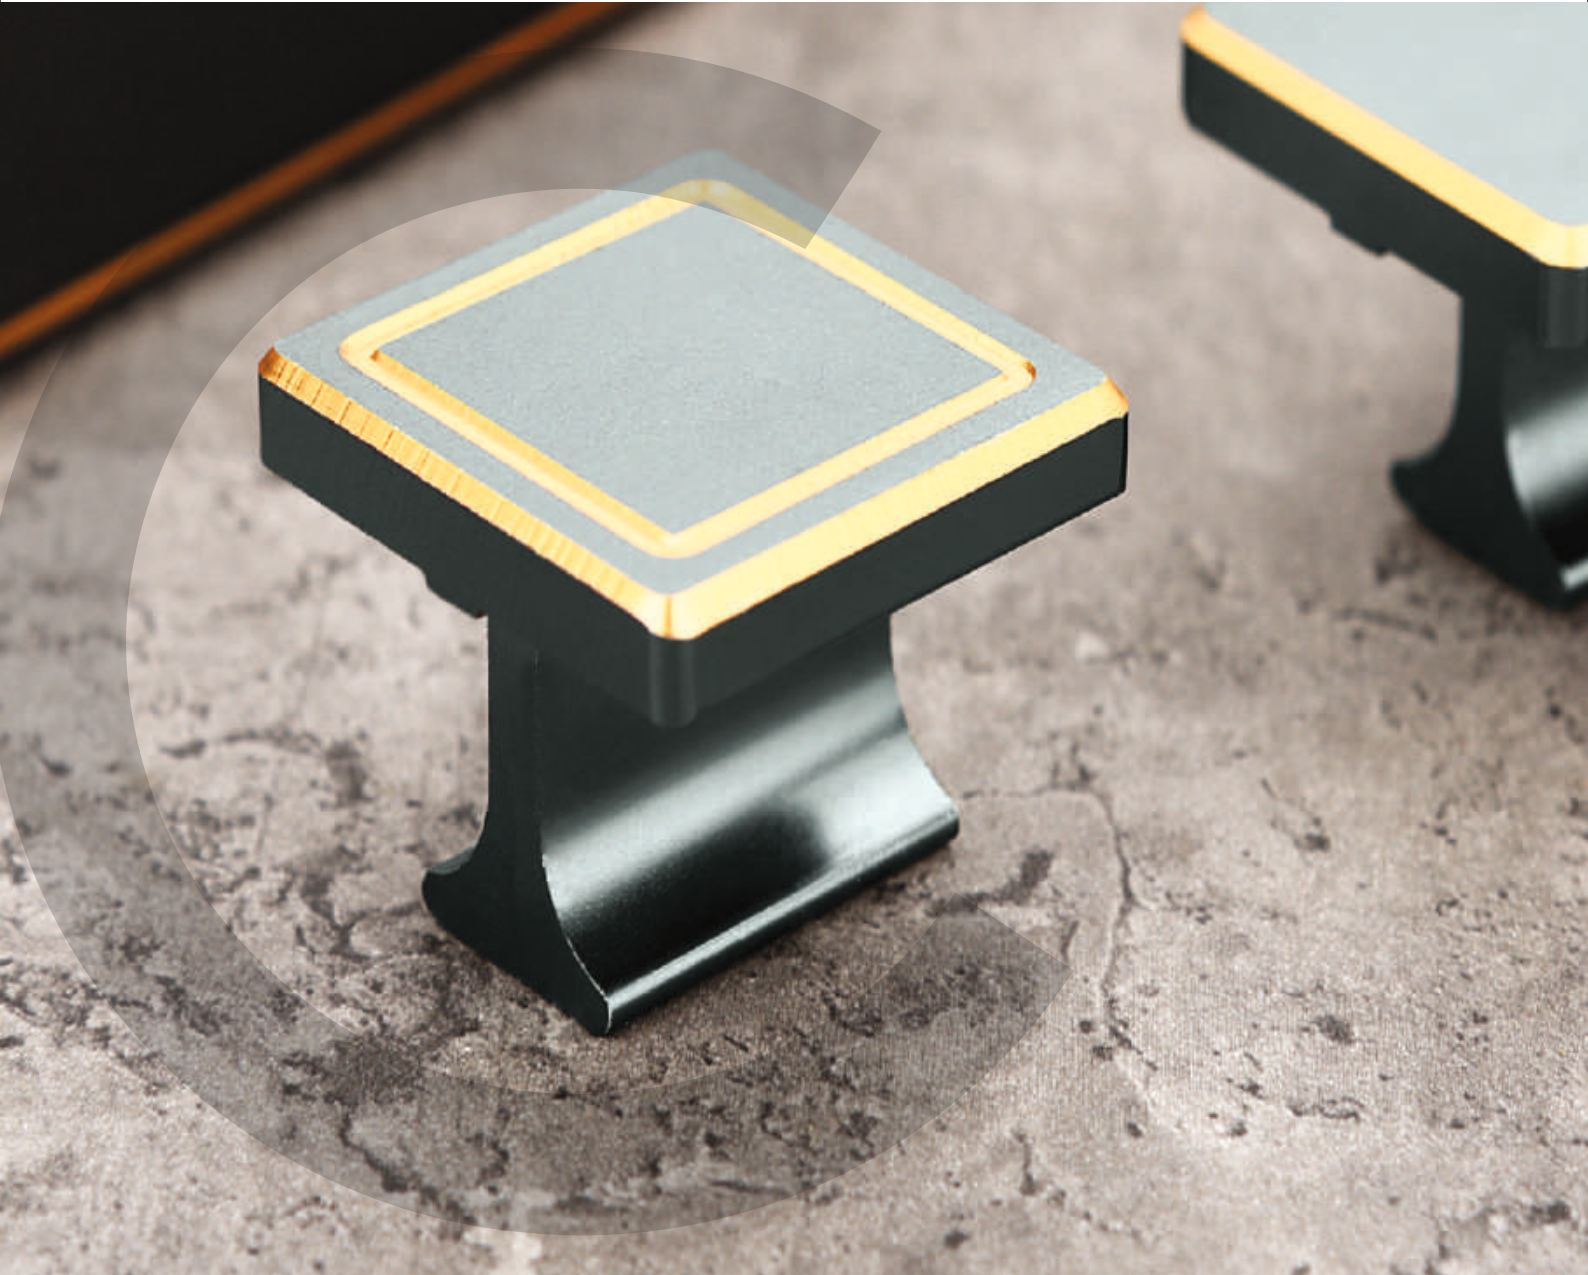

EH 1007
HANDLE

	35 MM
BLACK GOLD	₹ 300/- PCS
GREY GOLD	₹ 300/- PCS