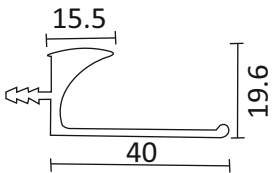

ALU	₹ 2450/- PCS
SS	₹ 2550/- PCS
BRUSH GOLD	₹ 2650/- PCS
CERAMIC BLACK	₹ 2750/- PCS
CHROME	₹ 2850/- PCS
ROSE GOLD	₹ 3000/- PCS
GREY SAPPHIRE	₹ 3000/- PCS

CAP 23
40 MM ALUMINIUM HANDLE PROFILE (3 MTR)