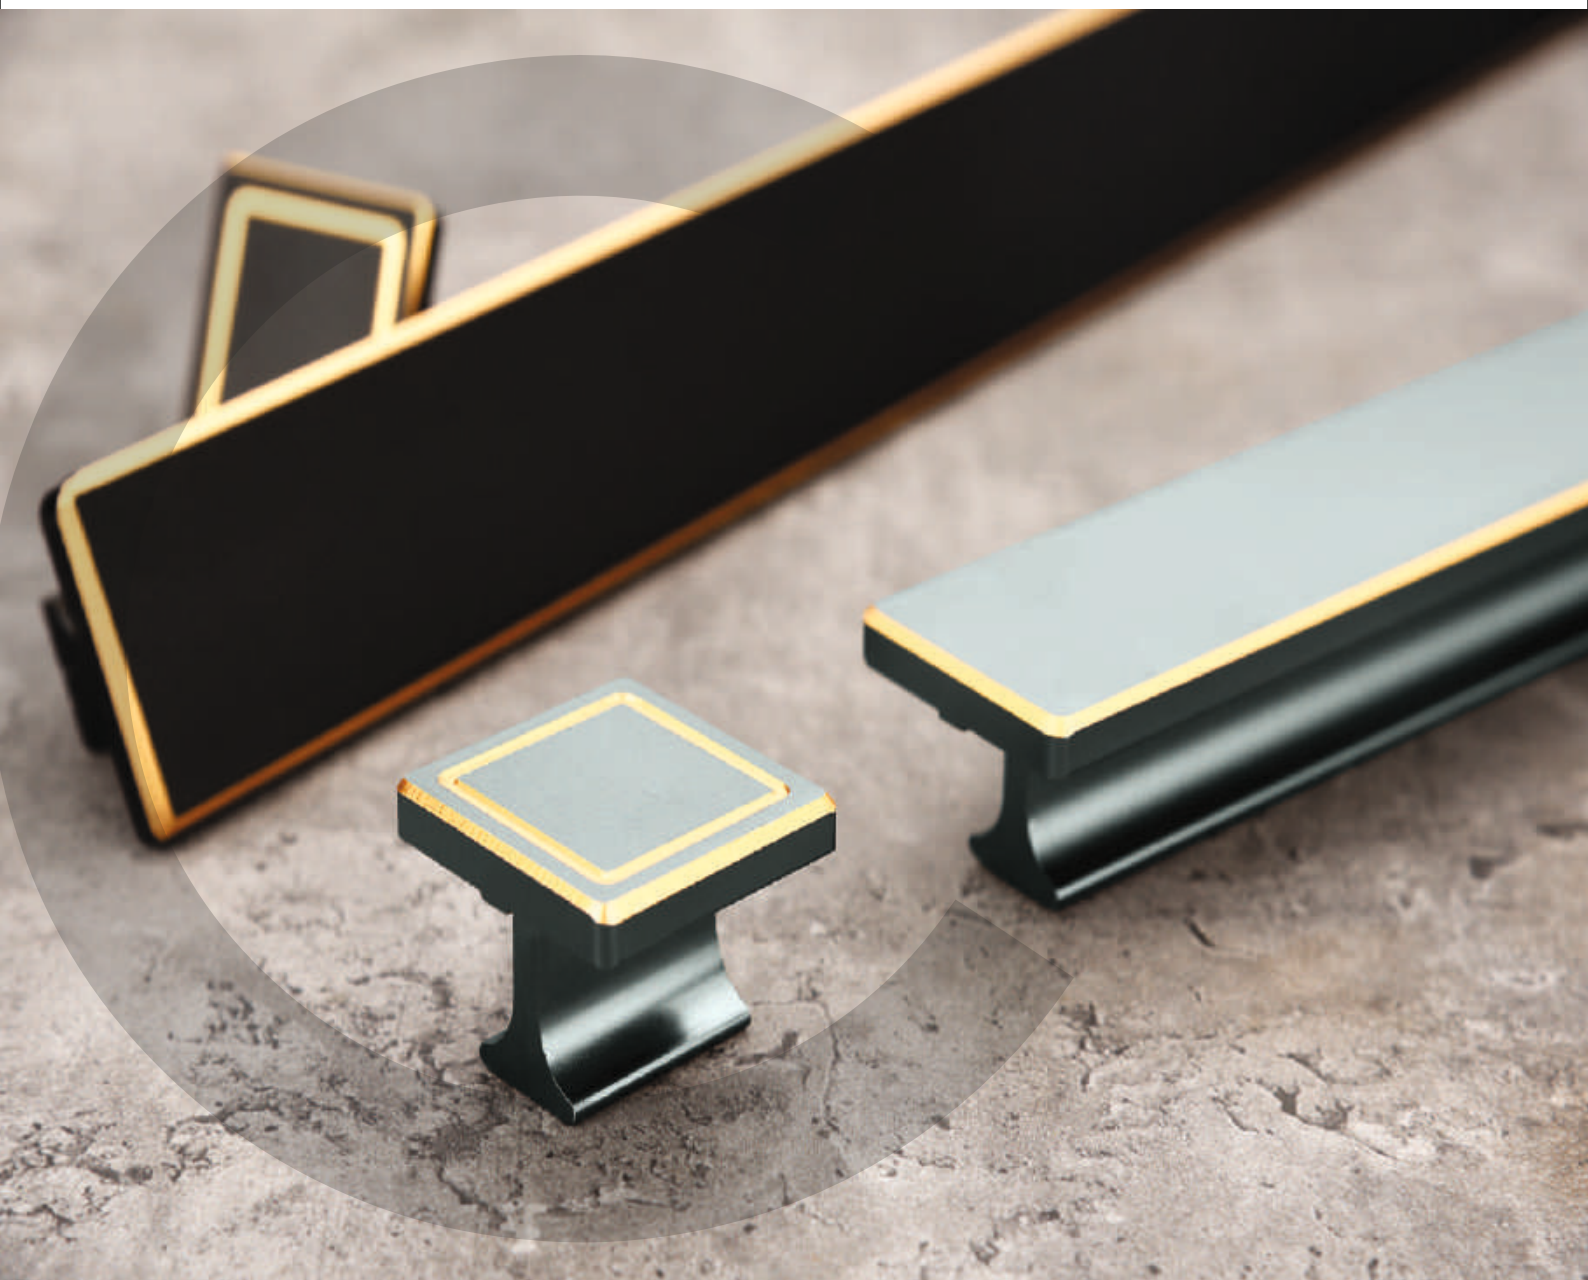

EH 1003
HANDLE

NEW UPDATE

1100 MM

BLACK GOLD

₹ 2500/- PCS

GREY GOLD

₹ 2500/- PCS

EH 1005
HANDLE