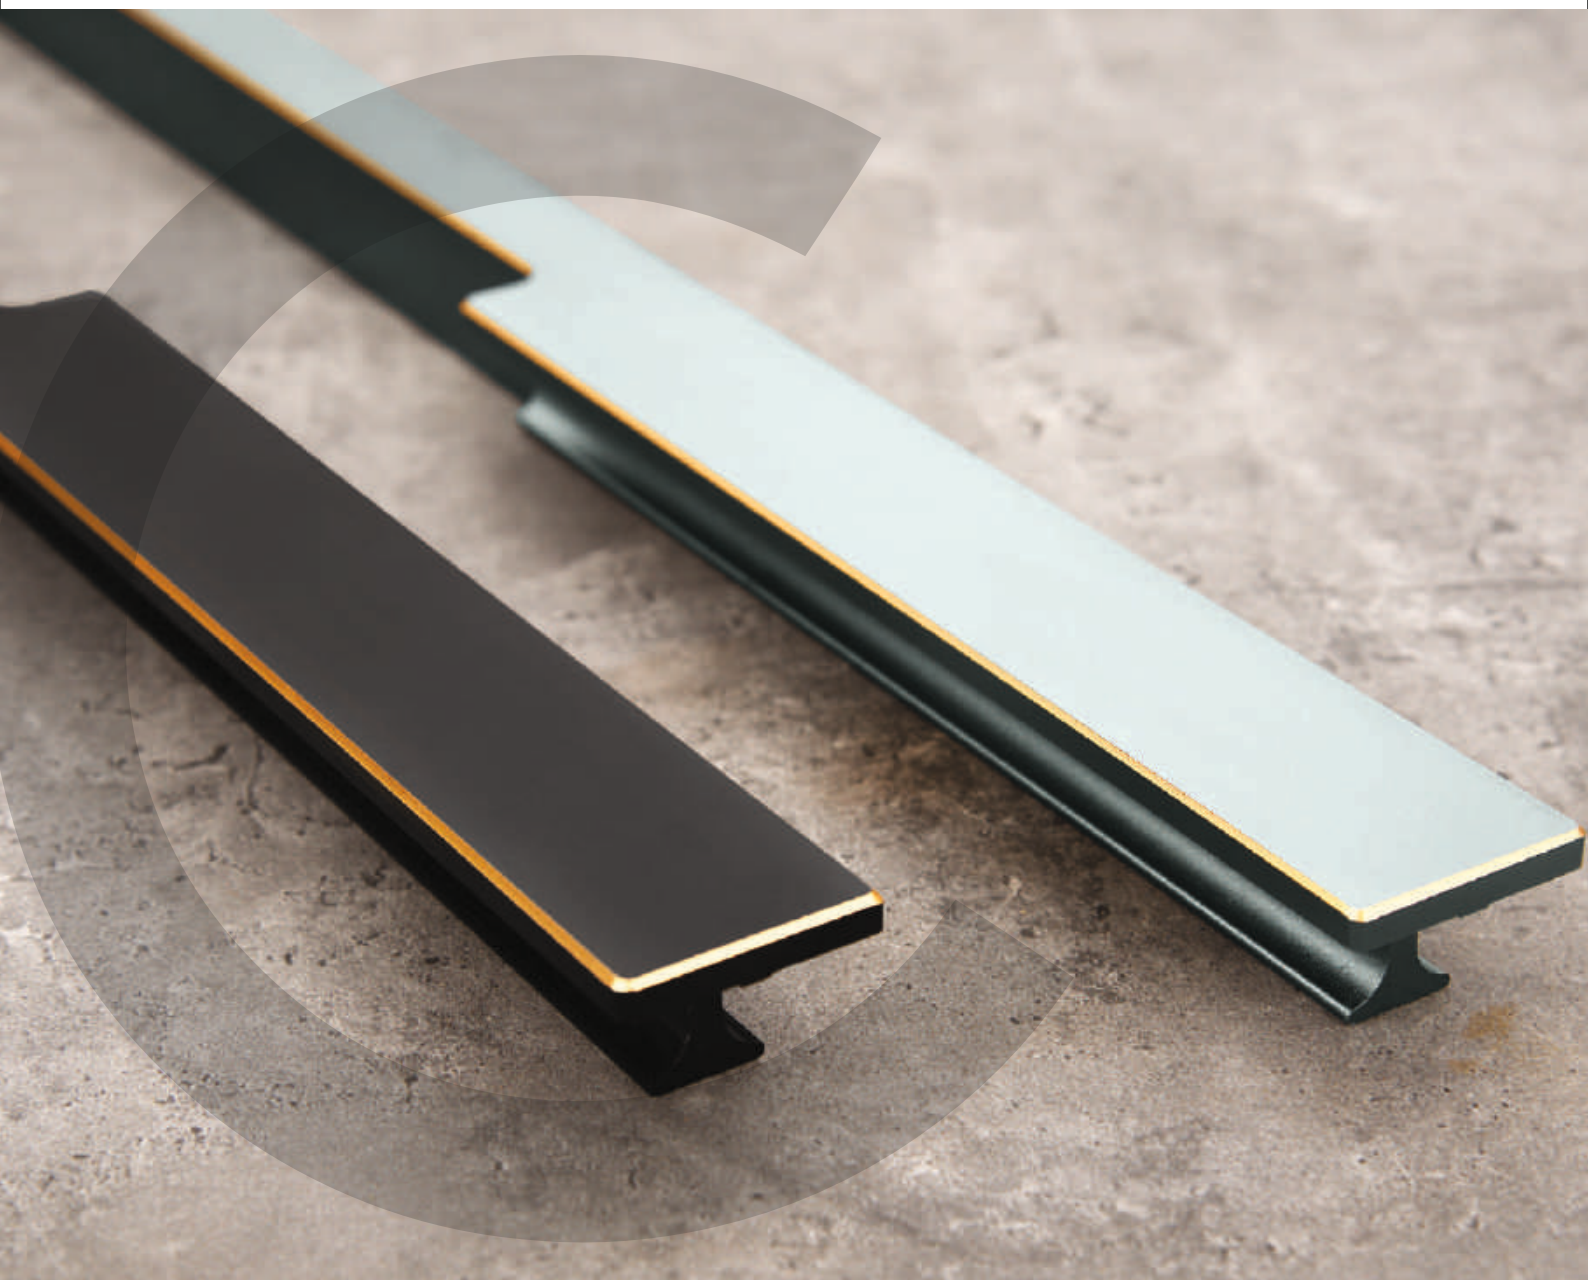

EH 1003
HANDLE

NEW UPDATE

1100 MM

BLACK GOLD

₹ 2500/- PCS

GREY GOLD

₹ 2500/- PCS

EH 1005
HANDLE