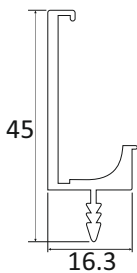

CAP 158
45 MM ALUMINIUM HANDLE PROFILE FOR 2MM GLASS INSERT (3MTR)

ALU	₹ 1900/- PCS
SS	₹ 2050/- PCS
CERAMIC BLACK	₹ 2200/- PCS
CHROME	₹ 2300/- PCS
ROSE GOLD	₹ 2450/- PCS
GREY SAPPHIRE	₹ 2450/- PCS