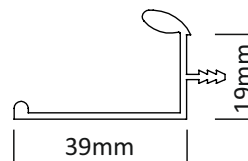

ALU	₹ 1200/- PCS
CP BRUSH	₹ 1320/- PCS
SS	₹ 1410/- PCS
CHROME	₹ 1520/- PCS