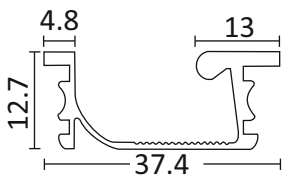

CAP 26
37.4 MM ALUMINIUM HANDLE PROFILE
(3 MTR)

ALU	₹ 950/- PCS
SS	₹ 1050/- PCS