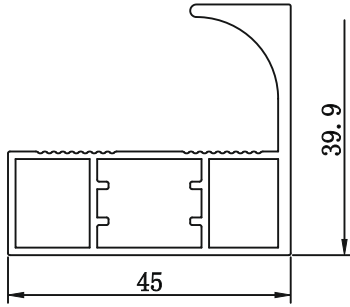

CERAMIC BLACK	₹ 3700/- PCS
ROSE GOLD	₹ 3850/- PCS
GREY SAPPHIRE	₹ 3850/- PCS

CAP 148

45MM GLASS STICK ALUMINIUM SHUTTER HANDLE PROFILE
FOR 4 MM GLASS (3 MTR)

	LENGTH 370	LENGTH 470	LENGTH 570	LENGTH 670
SS	₹ 810/- PCS	₹ 950/- PCS	₹ 1150/- PCS	₹ 1350/- PCS
MB	₹ 910/- PCS	₹ 1050/- PCS	₹ 1280/- PCS	₹ 1500/- PCS
CHROME	₹ 910/- PCS	₹ 1050/- PCS	₹ 1280/- PCS	₹ 1500/- PCS
ROSE GOLD	₹ 910/- PCS	₹ 1050/- PCS	₹ 1280/- PCS	₹ 1500/- PCS
GREY SAPPHIRE	₹ 910/- PCS	₹ 1050/- PCS	₹ 1280/- PCS	₹ 1500/- PCS