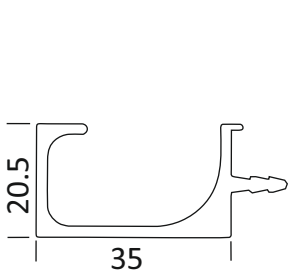

ALU	₹ 1750/- PCS
CP BRUSH	₹ 2100/- PCS
SS	₹ 2200/- PCS
BRUSH GOLD	₹ 2300/- PCS
CERAMIC BLACK	₹ 2450/- PCS
CHROME	₹ 2500/- PCS
ROSE GOLD	₹ 2600/- PCS
GREY SAPPHIRE	₹ 2600/- PCS

CAP 18

35 MM ALUMINIUM G HANDLE PROFILE
(3 MTR)