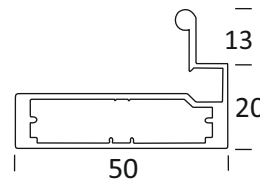

ALU	₹ 3250/- PCS
CP BRUSH	₹ 3350/- PCS
SS	₹ 3400/- PCS
BRUSH GOLD	₹ 3500/- PCS
CERAMIC BLACK	₹ 3650/- PCS
CHROME	₹ 3750/- PCS
ROSE GOLD	₹ 3900/- PCS

CAP 14

50MM ALUMINIUM SHUTTER HANDLE PROFILE 4MM GLASS (3 MTR)