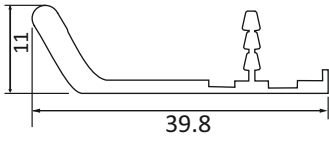

SS	₹ 40/- PCS
MB	₹ 40/- PCS
CHROME	₹ 40/- PCS
ROSE GOLD	₹ 40/- PCS
GREY SAPPHIRE	₹ 40/- PCS

CAP 160
ALUMINIUM EDGE HANDLE APPLIED WITH CAP 159 EDGE PROFILE

	350 MM	450 MM	600 MM	800 MM
SS	₹ 670/- PCS	₹ 860/- PCS	₹ 1160/- PCS	₹ 1550/- PCS
MB	₹ 700/- PCS	₹ 900/- PCS	₹ 1220/- PCS	₹ 1630/- PCS
CHROME	₹ 700/- PCS	₹ 900/- PCS	₹ 1220/- PCS	₹ 1630/- PCS
ROSE GOLD	₹ 700/- PCS	₹ 900/- PCS	₹ 1220/- PCS	₹ 1630/- PCS
GREY SAPPHIRE	₹ 700/- PCS	₹ 900/- PCS	₹ 1220/- PCS	₹ 1500/- PCS