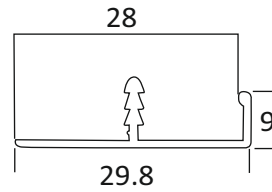

CAP 86
22 MM ALUMINIUM EDGE
PROFILE - F (CENTER) (3 MTR)

CAP 73
29 MM ALUMINIUM EDGE
PROFILE - F (3 MTR)

ALU	₹ 880/- PCS
SS	₹ 950/- PCS
BRUSH GOLD	₹ 1000/- PCS
CERAMIC BLACK	₹ 1050/- PCS
CHROME	₹ 1100/- PCS
ROSE GOLD	₹ 1100/- PCS