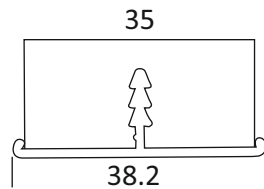

ALU	₹ 900/- PCS
SS	₹ 950/- PCS
BRUSH GOLD	₹ 1000/- PCS
CERAMIC BLACK	₹ 1050/- PCS
CHROME	₹ 1100/- PCS
ROSE GOLD	₹ 1150/- PCS

CAP 71
38 MM ALUMINIUM EDGE PROFILE - T (3 MTR)