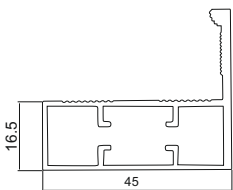

CERAMIC BLACK	₹ 3700/- PCS
ROSE GOLD	₹ 3850/- PCS
GREY SAPPHIRE	₹ 3850/- PCS

CAP 148

45MM GLASS STICK ALUMINIUM SHUTTER HANDLE PROFILE
FOR 4 MM GLASS (3 MTR)

	LENGTH 370	LENGTH 470	LENGTH 570	LENGTH 670
SS	₹ 810/- PCS	₹ 950/- PCS	₹ 1150/- PCS	₹ 1350/- PCS
MB	₹ 910/- PCS	₹ 1050/- PCS	₹ 1280/- PCS	₹ 1500/- PCS
CHROME	₹ 910/- PCS	₹ 1050/- PCS	₹ 1280/- PCS	₹ 1500/- PCS
ROSE GOLD	₹ 910/- PCS	₹ 1050/- PCS	₹ 1280/- PCS	₹ 1500/- PCS
GREY SAPPHIRE	₹ 910/- PCS	₹ 1050/- PCS	₹ 1280/- PCS	₹ 1500/- PCS