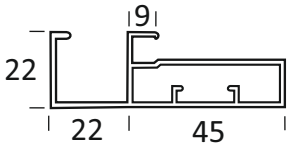

ALU	₹ 2550/- PCS
CP BRUSH	₹ 2900/- PCS
SS	₹ 2950/- PCS
BRUSH GOLD	₹ 3100/- PCS
CERAMIC BLACK	₹ 3250/- PCS
CHROME	₹ 3300/- PCS
ROSE GOLD	₹ 3500/- PCS
GREY SAPPHIRE	₹ 3500/- PCS

CAP 10
67MM ALUMINIUM SHUTTER
HANDLE PROFILE 4MM GLASS (3 MTR)