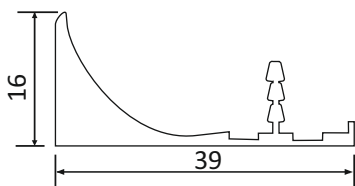

CAP 160
ALUMINIUM EDGE HANDLE APPLIED WITH CAP 159 EDGE PROFILE

	350 MM	450 MM	600 MM	800 MM
SS	₹ 670/- PCS	₹ 860/- PCS	₹ 1160/- PCS	₹ 1550/- PCS
MB	₹ 700/- PCS	₹ 900/- PCS	₹ 1220/- PCS	₹ 1630/- PCS
CHROME	₹ 700/- PCS	₹ 900/- PCS	₹ 1220/- PCS	₹ 1630/- PCS
ROSE GOLD	₹ 700/- PCS	₹ 900/- PCS	₹ 1220/- PCS	₹ 1630/- PCS
GREY SAPPHIRE	₹ 700/- PCS	₹ 900/- PCS	₹ 1220/- PCS	₹ 1500/- PCS