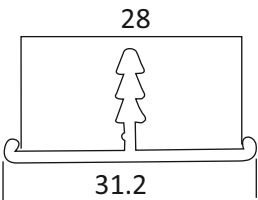

ALU	₹ 800/- PCS
SS	₹ 850/- PCS
BRUSH GOLD	₹ 900/- PCS
CERAMIC BLACK	₹ 950/- PCS
CHROME	₹ 1000/- PCS
ROSE GOLD	₹ 1050/- PCS

CAP 70
31 MM ALUMINIUM EDGE PROFILE - T (3 MTR)