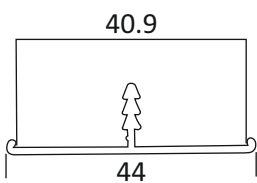

ALU	₹ 1000/- PCS
SS	₹ 1050/- PCS
BRUSH GOLD	₹ 1100/- PCS
CERAMIC BLACK	₹ 1150/- PCS
CHROME	₹ 1200/- PCS
ROSE GOLD	₹ 1200/- PCS

CAP 72
44 MM ALUMINIUM EDGE PROFILE - T (3 MTR)