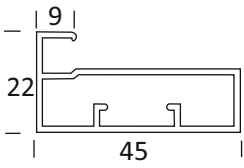

CAP 13

20MM ALUMINIUM SHUTTER PROFILE
4MM GLASS (3 MTR)

ALU	₹ 2100/- PCS
SS	₹ 2400/- PCS
CERAMIC BLACK	₹ 2700/- PCS
ROSE GOLD	₹ 2950/- PCS

CAP 11

20MM ALUMINIUM SHUTTER HANDLE
PROFILE 4MM GLASS (3 MTR)

ALU	₹ 1820/- PCS
CP BRUSH	₹ 2250/- PCS
SS	₹ 2350/- PCS
BRUSH GOLD	₹ 2450/- PCS
CERAMIC BLACK	₹ 2550/- PCS
CHROME	₹ 2600/- PCS
ROSE GOLD	₹ 2750/- PCS
GREY SAPPHIRE	₹ 2750/- PCS