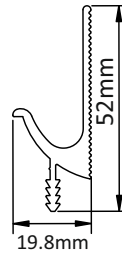

ALU	₹ 2500/- PCS
SS	₹ 2650/- PCS
BRUSH GOLD	₹ 2500/- PCS
CERAMIC BLACK	₹ 2900/- PCS
CHROME	₹ 3000/- PCS
ROSE GOLD	₹ 3250/- PCS
GREY SAPPHIRE	₹ 3250/- PCS

CAP 136
52 MM ALUMINIUM J HANDLE PROFILE (3 MTR)