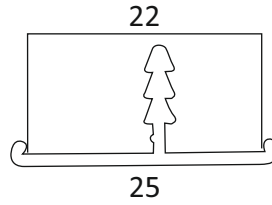

ALU	₹ 640/- PCS
CP BRUSH	₹ 720/- PCS
SS	₹ 750/- PCS
BRUSH GOLD	₹ 800/- PCS
CERAMIC BLACK	₹ 850/- PCS
CHROME	₹ 880/- PCS
ROSE GOLD	₹ 920/- PCS
GREY SAPPHIRE	₹ 920/- PCS

CAP 64
25 MM ALUMINIUM EDGE PROFILE - T
(CENTER) (3 MTR)