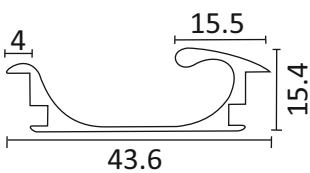

CAPC 25
END CAP FOR CAP - 25

CHROME	₹ 190/- SET
--------	-------------

CAP 26
37.4 MM ALUMINIUM HANDLE PROFILE
(3 MTR)

ALU	₹ 950/- PCS
SS	₹ 1050/- PCS

CAPC 26
END CAP FOR CAP - 26

CHROME	₹ 190/- SET
--------	-------------