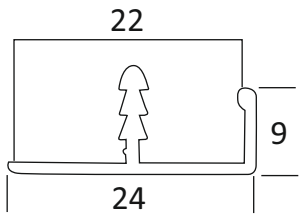

CAP 65
24 MM ALUMINIUM EDGE
PROFILE - F (CENTER) (3 MTR)

ALU	₹ 720/- PCS
CP BRUSH	₹ 800/- PCS
SS	₹ 840/- PCS
BRUSH GOLD	₹ 880/- PCS
CERAMIC BLACK	₹ 930/- PCS
CHROME	₹ 960/- PCS
ROSE GOLD	₹ 990/- PCS
GREY SAPPHIRE	₹ 990/- PCS