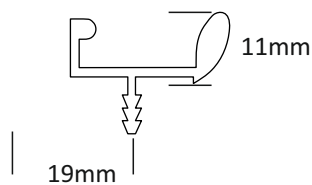

ALU	₹ 800/- PCS
CP BRUSH	₹ 880/- PCS
SS	₹ 950/- PCS
CHROME	₹ 1050/- PCS

CAP 111
11 MM ALUMINIUM HANDLE PROFILE (3 MTR)