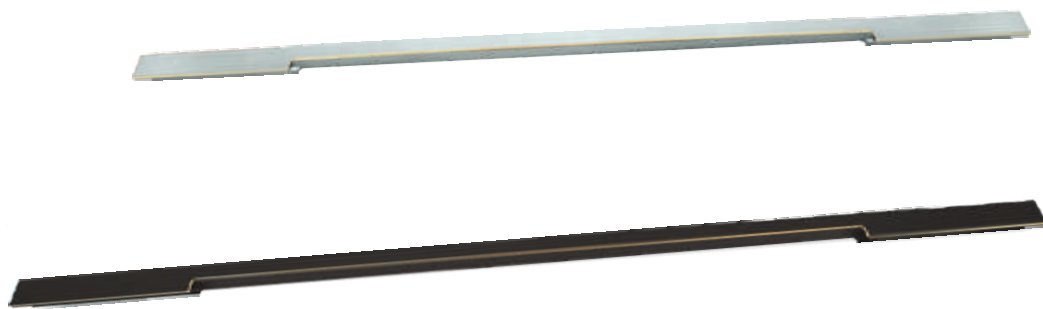

NEW UPDATE

1100 MM

BLACK GOLD

₹ 2500/- PCS

GREY GOLD

₹ 2500/- PCS

EH 1005
HANDLE