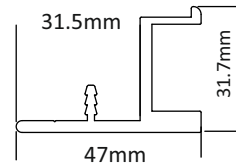

ALU	₹ 3900/- PCS
SS	₹ 4700/- PCS
BRUSH GOLD	₹ 5000/- PCS
MB	₹ 5000/- PCS
CHROME	₹ 5500/- PCS
ROSE GOLD	₹ 5500/- PCS

CAP 140
ALUMINIUM EDGE HANDLE PROFILE FOR WARDROBE SLIDING