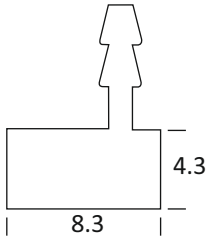

ALU	₹ 430/- PCS
CP BRUSH	₹ 480/- PCS
SS	₹ 550/- PCS

CAP 82
8 MM ALUMINIUM IN LAY PROFILE (3 MTR)