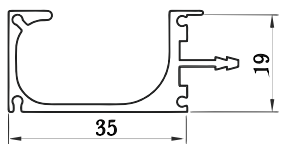

CAP 18

35 MM ALUMINIUM G HANDLE PROFILE
(3 MTR)

CAPC 18

END CAP FOR CAP - 18

GREY SILVER	₹ 50/- SET
MATT GOLD	₹ 70/- SET
MB	₹ 70/- SET
CHROME	₹ 70/- SET
ROSE GOLD	₹ 70/- SET

ALU	₹ 2300/- PCS
BRUSH GOLD	₹ 2450/- PCS
CERAMIC BLACK	₹ 2600/- PCS
CHROME	₹ 2650/- PCS
ROSE GOLD	₹ 2750/- PCS