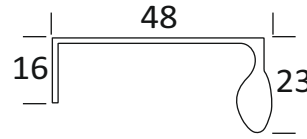

CAP 62
37 MM ALUMINIUM EDGE HANDLE PROFILE (3 MTR)

ALU	₹ 2500/- PCS
SS	₹ 2650/- PCS
BRUSH GOLD	₹ 2750/- PCS
CERAMIC BLACK	₹ 2900/- PCS
ROSE GOLD	₹ 3150/- PCS

CAP 36
48 MM ALUMINIUM EDGE HANDLE PROFILE (3 MTR)