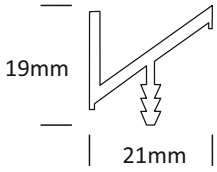

CAP 113
19 MM ALUMINIUM HANDLE PROFILE (3 MTR)

ALU	₹ 1300/- PCS
CP BRUSH	₹ 1400/- PCS
SS	₹ 1450/- PCS
BRUSH GOLD	₹ 1500/- PCS
CERAMIC BLACK	₹ 1600/- PCS
CHROME	₹ 1700/- PCS
ROSE GOLD	₹ 1800/- PCS
GREY SAPPHIRE	₹ 1800/- PCS