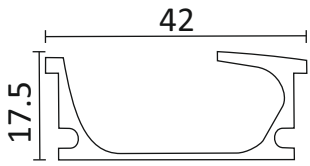

ALU	₹ 1200/- PCS
CP BRUSH	₹ 1300/- PCS
CHROME	₹ 1400/- PCS

CAP 28
42 MM ALUMINIUM HANDLE PROFILE (3 MTR)