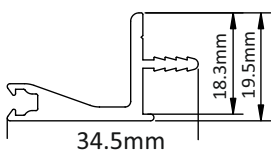

ALU	₹ 2000/- PCS
BRUSH GOLD	₹ 2200/- PCS
MB	₹ 2300/- PCS
CHROME	₹ 2400/- PCS
ROSE GOLD	₹ 2600/- PCS
GREY SAPPHIRE	₹ 2600/- PCS

CAP 138
27 MM ALUMINIUM WALL CARCASE GOLA PROFILE (3 MTR)