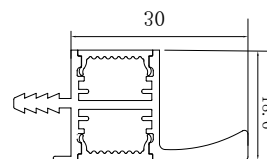

ALU	₹ 2600/- PCS
MB	₹ 3000/- PCS