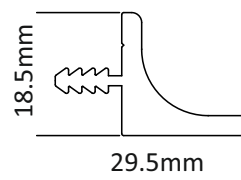

ALU	₹ 2000/- PCS
BRUSH GOLD	₹ 2200/- PCS
CERAMIC BLACK	₹ 2350/- PCS
CHROME	₹ 2450/- PCS
ROSE GOLD	₹ 2550/- PCS
GREY SAPPHIRE	₹ 2550/- PCS

CAP 137
20 MM ALUMINIUM WALL CARCASE (3 MTR)