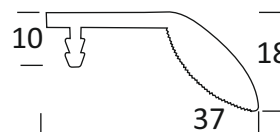

SS	₹ 1960/- PCS