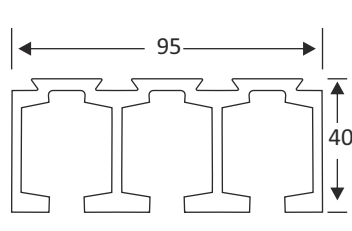

### CUST 07

SLIDING DOUBLE TRACK

3.66MTR. ALU ₹ 12300/- PCS