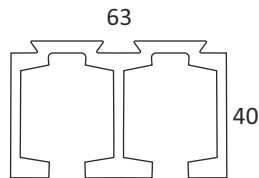

3.66MTR- ALU ₹ 8500/- PCS

3.66MTR- MB ₹ 11000/- PCS

CUST 07

SLIDING DOUBLE TRACK