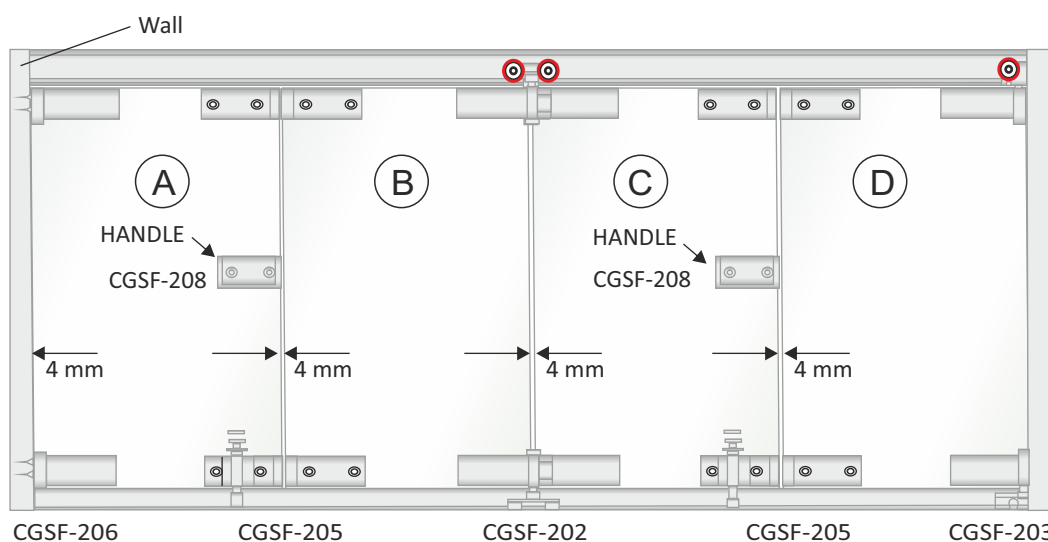

Glass Side Sliding Folding System - CGSF - 206 With Centre Optional handle

PRODUCT CODE	CGSF 206	CGSF 205	CGSF 202	CGSF 203	CGSF 208	CGSF 207
2 DOOR	1	1	-	1	1	-
3 DOOR	1	1	1	-	1	OPTIONAL
4 DOOR	1	2	1	1	2	OPTIONAL