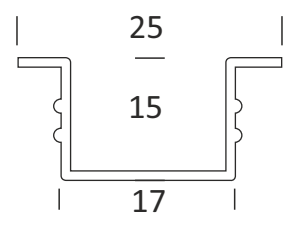

3.66MTR. ALU ₹ 3200/- PCS

CUST 52

BOTTOM SLIDING TRACK