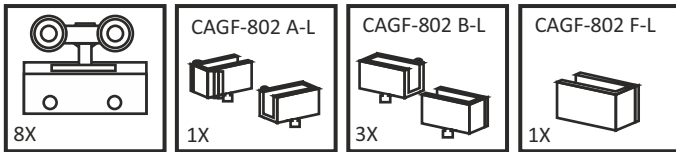

CAGF 802/5L

GLASS STACKING SYSTEM
(1 FIX + 4 SLIDING DOORS)
WEIGHT CAPACITY : 100KG
MIN DOOR WIDTH : 450MM

SS ₹ 33500/- SET