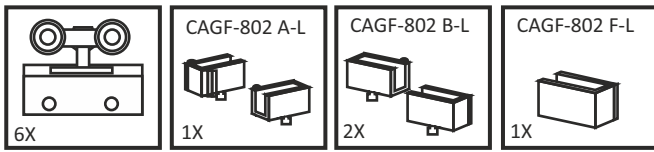

CAGF 802/4L

GLASS STACKING SYSTEM
(1 FIX + 3 SLIDING DOORS)
WEIGHT CAPACITY : 100KG
MIN DOOR WIDTH : 450MM

SS ₹ 25000/- SET