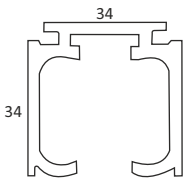

SLIDING TRACK

2.44 MTR - ALU **₹ 2650/- PCS**
3.66 MTR - ALU **₹ 3980/- PCS**
2.44 MTR - MB **₹ 4400/- PCS**
3.66 MTR - MB **₹ 6600/- PCS**

CSST 08

SLIDING SINGLE TRACK